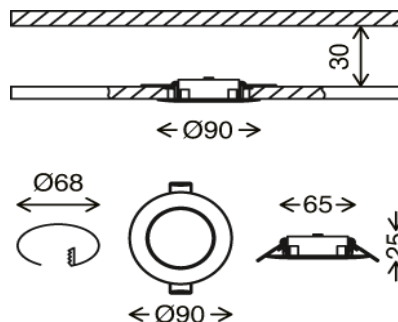

BRILONER[®]

Referencia: **7999-045**
EAN: 4002707421535

Marca: Brilo

Descripción: KULANA Foco empotrable LED, juego de 4, regulable plástico / negro mate
incl. 4 x LED 4,9W 480lm 3.000K
vida útil 25.000 A, Ra>=80
regulable por pasos vía interruptor de pared, incl. función memoria
IP44
90x25mm (DxA)
Dimensiones de instalación: 68x30mm (DxA)

Especificaciones técnicas

LED(s) integrado(s)	Sí
Tipo casquillo	
Potencia	4 x 4,9 W
Flujo luminoso	480 lm
Tono de luz	3000 K
Tensión	230 V
Protección IP	IP44
Clase de protección	II
Vida útil	25000 h
Ra	80
Certificados	CE
Garantía	5 años

Dimensiones y peso producto

Largo	0 mm
Ancho	0 mm
Alto	25 mm
Diámetro	90 mm
Peso	0,245 kg

Dimensiones y peso embalaje

Largo	12 cm
Ancho	9,5 cm
Alto	10 cm
Peso	0,35 kg