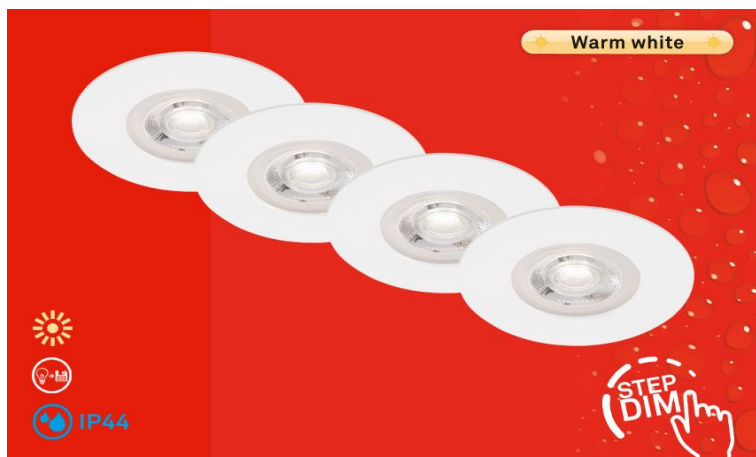

BRILONER®

Referencia: **7999-046**
EAN: 4002707421542

Marca: Brilo

Descripción: KULANA Foco empotrable LED, juego de 4, regulable plástico / blanco
incl. 4 x LED 4,9W 480lm 3.000K
vida útil 25.000 A, Ra>=80
regulable por pasos vía interruptor de pared, incl. función memoria
IP44
90x25mm (DxA)
Dimensiones de instalación: 68x30mm (DxA)

Especificaciones técnicas

LED(s) integrado(s)	Sí
Tipo casquillo	
Potencia	4 x 4,9 W
Flujo luminoso	480 lm
Tono de luz	3000 K
Tensión	230 V
Protección IP	IP44
Clase de protección	II
Vida útil	25000 h
Ra	80
Certificados	CE
Garantía	5 años

Dimensiones y peso producto

Largo	0 mm
Ancho	0 mm
Alto	25 mm
Diámetro	90 mm
Peso	0,245 kg

Dimensiones y peso embalaje

Largo	12 cm
Ancho	10 cm
Alto	9,5 cm
Peso	0,35 kg