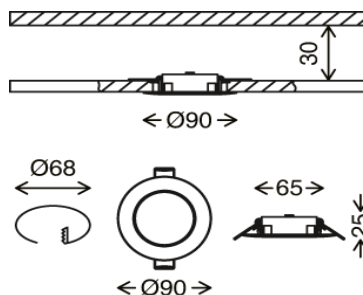

BRILONER®

Referencia: **7999-046**
EAN: 4002707421542

Marca: Brilo

Descripción: KULANA Foco empotrable LED, juego de 4, regulable plástico / blanco
incl. 4 x LED 4,9W 480lm 3.000K
vida útil 25.000 A, Ra>=80
regulable por pasos vía interruptor de pared, incl. función memoria
IP44
90x25mm (DxA)
Dimensiones de instalación: 68x30mm (DxA)

Especificaciones técnicas

LED(s) integrado(s)	Sí
Tipo casquillo	
Potencia	4 x 4,9 W
Flujo luminoso	480 lm
Tono de luz	3000 K
Tensión	230 V
Protección IP	IP44
Clase de protección	II
Vida útil	25000 h
Ra	80
Certificados	CE
Garantía	5 años

Dimensiones y peso producto

Largo	0 mm
Ancho	0 mm
Alto	25 mm
Diámetro	90 mm
Peso	0,245 kg

Dimensiones y peso embalaje

Largo	12 cm
Ancho	10 cm
Alto	9,5 cm
Peso	0,35 kg