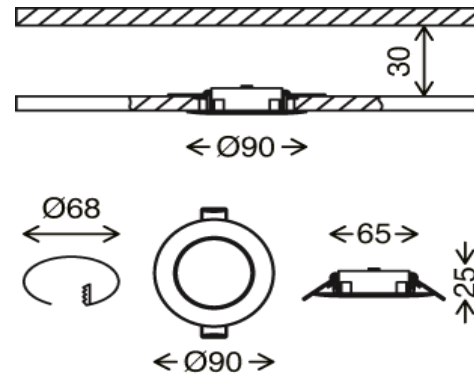

BRILONER®

Referencia: **7998-044**
EAN: 4002707421559

Marca: Brilo

Descripción: KULANA Foco empotrable LED, juego de 4 plástico / cromo mate
incl. 4 x LED 4,9W 480lm 3.000K
vida útil 25.000 A, Ra>=80
no regulable
IP44
90x25mm (DxA)
Dimensiones de instalación: 68x30mm (DxA)

Especificaciones técnicas

LED(s) integrado(s)	Sí
Tipo casquillo	
Potencia	4 x 4,9 W
Flujo luminoso	480 lm
Tono de luz	3000 K
Tensión	230 V
Protección IP	IP44
Clase de protección	
Vida útil	25000 h
Ra	80
Certificados	CE
Garantía	5 años

Dimensiones y peso producto

Largo	0 mm
Ancho	0 mm
Alto	25 mm
Diámetro	90 mm
Peso	0,238 kg

Dimensiones y peso embalaje

Largo	9,5 cm
Ancho	12 cm
Alto	10 cm
Peso	0,33 kg