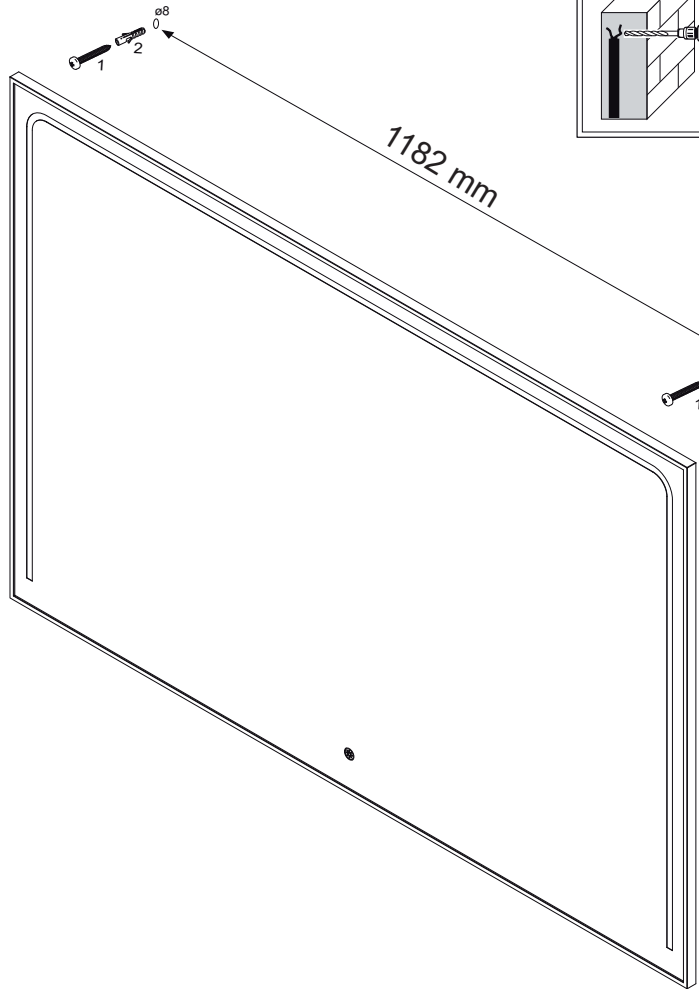

2

Tippen → on/off
Halten → Licht dimmen

230 V ~ 50Hz
VDE 0100-701
IEC 60364-7-701

! N: Nullleiter = blau
N: Neutral conductor = blue
L: Phase = braun
L: Phase = brown
PE: Erde = gelb-grün
PE: Earth = yellow-green