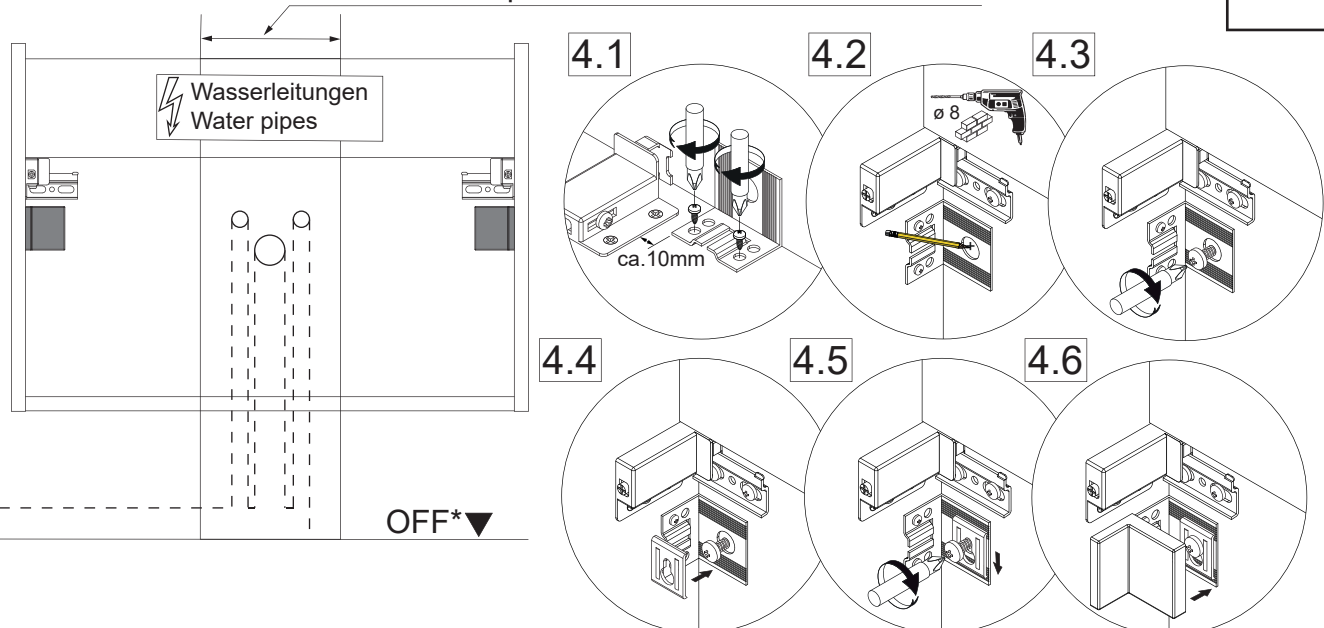

Camargue[®]

Marea

Wichtiger Montagehinweis zur Einhaltung der Norm EN 14749 /
Important Installation Note in compliance to the norm EN 14749

4 Zusätzliche Wandbefestigung für Waschtischunterschränke und
Beckenunterschränke zur Einhaltung der Norm EN 14749 unbedingt einbauen!
Beigefügtes Wandbefestigungs-Material ist nur für Massivwände geeignet.
Zur Befestigung an anderen Wänden müssen Spezialdübel verwendet werden.

In compliance to the norm EN 14749 please make sure to built-in the additional
wall-fastenings for sink cabinets and vanities.
Attached wall-fastening-material is for massive walls only.
For mounting on all other walls please use special dowels.

Maße bauseits prüfen! / Check dimensions on site!

*OFF = Oberkante fertiger Fußboden
*OFF = Top edge of finished floor

Mit Schwung ausfahren und dabei leicht nach oben ziehen.

		 <p>4 x</p>	 <p>2 x</p>	 <p>4 x</p>	 <p>4XBB81HDN2</p>
---	---	--	---	--	---

Glas-Waschtisch

Weiß

Waschtischunterschränk

Farbe Berg Eiche Artikel-Nr. 7795912

Achtung:

Änderungen aufgrund technischer Weiterentwicklung bleiben uns vorbehalten.
Maßangaben in mm.
Bohrmaße sind vor Ort zu prüfen