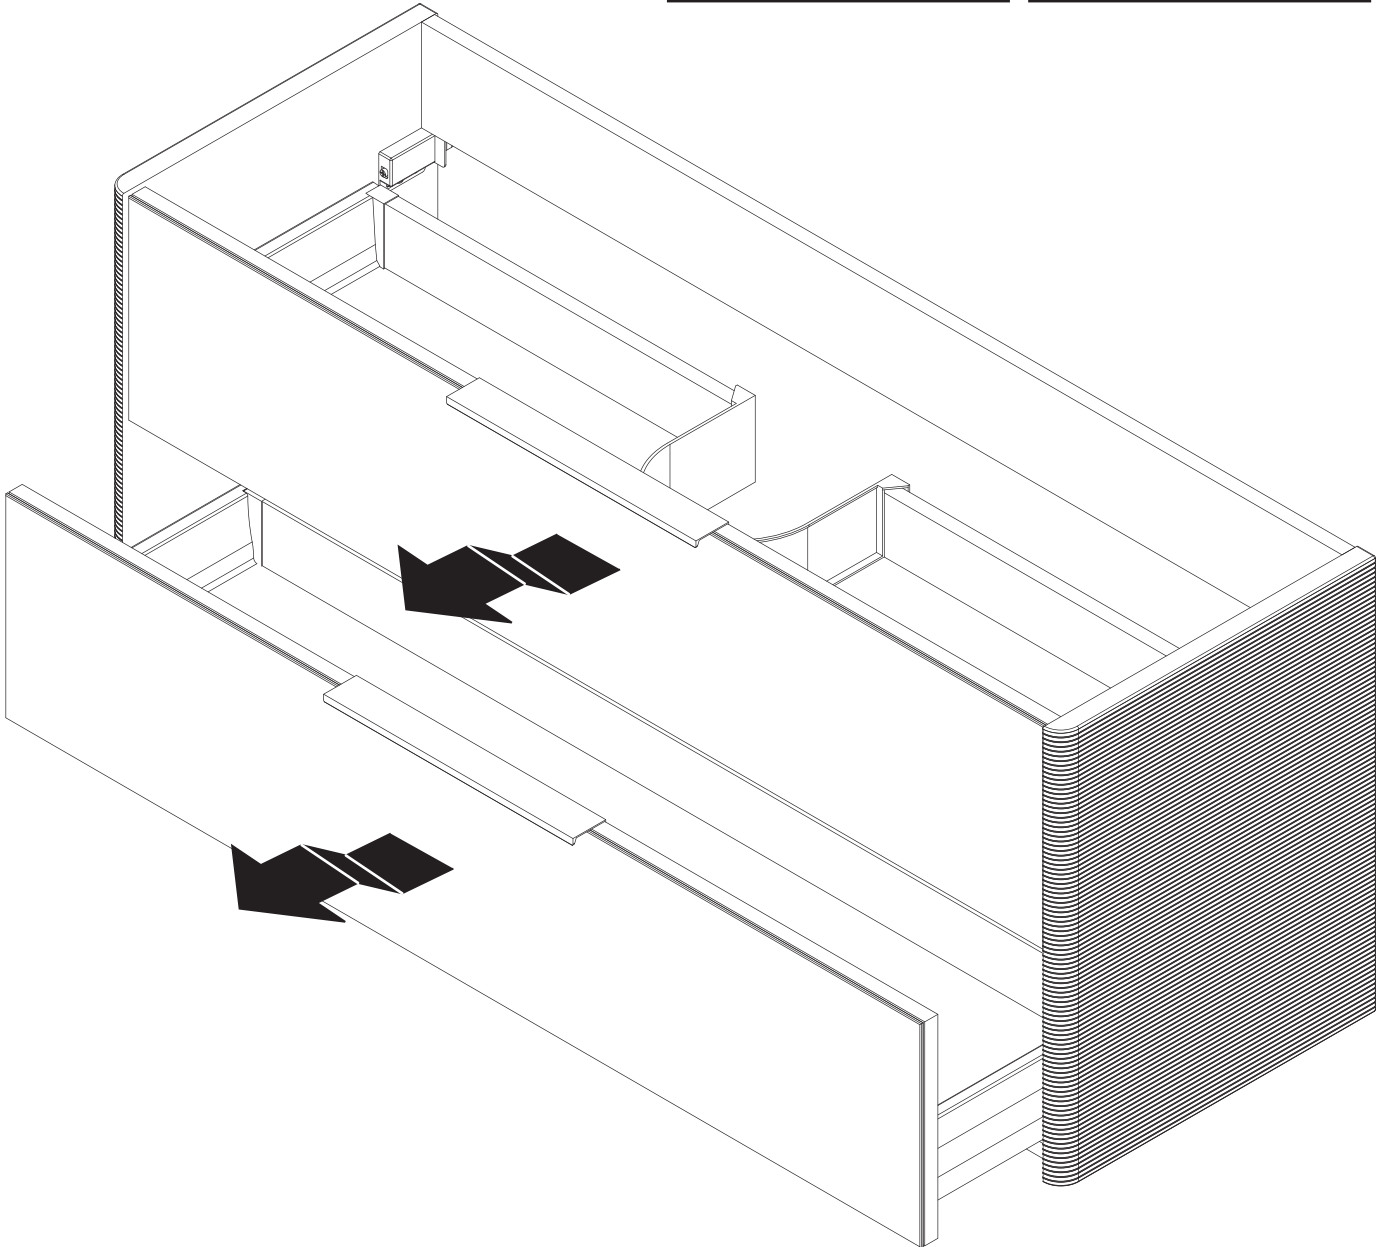

Camargue[®]

Marea

Wichtiger Montagehinweis zur Einhaltung der Norm EN 14749 /
Important Installation Note in compliance to the norm EN 14749

4 Zusätzliche Wandbefestigung für Waschtischunterschränke und
Beckenunterschränke zur Einhaltung der Norm EN 14749 unbedingt einbauen!
Beigefügtes Wandbefestigungs-Material ist nur für Massivwände geeignet.
Zur Befestigung an anderen Wänden müssen Spezialdübel verwendet werden.

In compliance to the norm EN 14749 please make sure to built-in the additional
wall-fastenings for sink cabinets and vanities.
Attached wall-fastening-material is for massive walls only.
For mounting on all other walls please use special dowels.

Maße bauseits prüfen! / Check dimensions on site!

*OFF = Oberkante fertiger Fußboden
*OFF = Top edge of finished floor

Mit Schwung ausfahren und dabei leicht nach oben ziehen.

		 <p>4 x</p>	 <p>2 x</p>	 <p>4 x</p>	 <p>4XBB81HDN2</p>
---	---	--	---	--	---

Glas-Waschtisch

Weiß

Waschtischunterschränk

Farbe Berg Eiche Artikel-Nr. 7795912

Achtung:

Änderungen aufgrund technischer Weiterentwicklung bleiben uns vorbehalten.
Maßangaben in mm.
Bohrmaße sind vor Ort zu prüfen