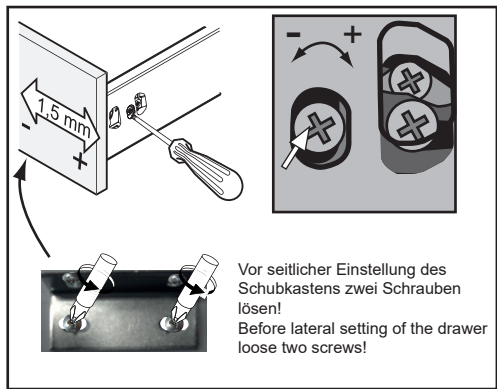

Camargue[®]

Marea

Wichtiger Montagehinweis zur Einhaltung der Norm EN 14749 /
Important Installation Note in compliance to the norm EN 14749

4 Zusätzliche Wandbefestigung für Waschtischunterschränke und
Beckenunterschränke zur Einhaltung der Norm EN 14749 unbedingt einbauen!
Beigefügtes Wandbefestigungs-Material ist nur für Massivwände geeignet.
Zur Befestigung an anderen Wänden müssen Spezialdübel verwendet werden.

In compliance to the norm EN 14749 please make sure to built-in the additional
wall-fastenings for sink cabinets and vanities.
Attached wall-fastening-material is for massive walls only.
For mounting on all other walls please use special dowels.

Maße bauseits prüfen! / Check dimensions on site!

*OFF = Oberkante fertiger Fußboden
*OFF = Top edge of finished floor

Mit Schwung ausfahren und dabei leicht nach oben ziehen.

		 <p>4 x</p>	 <p>2 x</p>	 <p>4 x</p>	 <p>4XBB81HDN2</p>
---	---	--	---	--	---