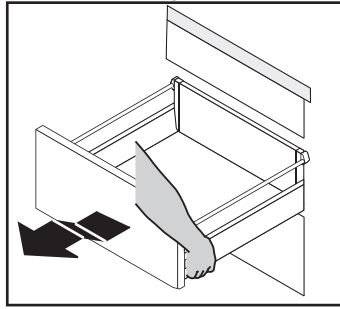

Camargue[®]

Marea

Wichtiger Montagehinweis zur Einhaltung der Norm EN 14749 /
Important Installation Note in compliance to the norm EN 14749

4 Zusätzliche Wandbefestigung für Waschtischunterschränke und
Beckenunterschränke zur Einhaltung der Norm EN 14749 unbedingt einbauen!
Beigefügtes Wandbefestigungs-Material ist nur für Massivwände geeignet.
Zur Befestigung an anderen Wänden müssen Spezialdübel verwendet werden.

In compliance to the norm EN 14749 please make sure to built-in the additional
wall-fastenings for sink cabinets and vanities.
Attached wall-fastening-material is for massive walls only.
For mounting on all other walls please use special dowels.

Maße bauseits prüfen! / Check dimensions on site!

*OFF = Oberkante fertiger Fußboden
*OFF = Top edge of finished floor

Mit Schwung ausfahren und dabei leicht nach oben ziehen.

		 <p>4 x</p>	 <p>2 x</p>	 <p>4 x</p>	 <p>4XBB81HDN2</p>
---	---	--	---	--	---