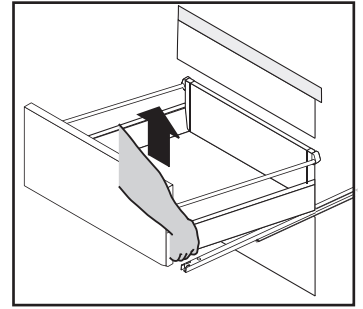

Camargue[®]

Marea

Wichtiger Montagehinweis zur Einhaltung der Norm EN 14749 /
Important Installation Note in compliance to the norm EN 14749

4 Zusätzliche Wandbefestigung für Waschtischunterschränke und
Beckenunterschränke zur Einhaltung der Norm EN 14749 unbedingt einbauen!
Beigefügtes Wandbefestigungs-Material ist nur für Massivwände geeignet.
Zur Befestigung an anderen Wänden müssen Spezialdübel verwendet werden.

In compliance to the norm EN 14749 please make sure to built-in the additional
wall-fastenings for sink cabinets and vanities.
Attached wall-fastening-material is for massive walls only.
For mounting on all other walls please use special dowels.

Maße bauseits prüfen! / Check dimensions on site!

*OFF = Oberkante fertiger Fußboden
*OFF = Top edge of finished floor

Mit Schwung ausfahren und dabei leicht nach oben ziehen.

		 <p>4 x</p>	 <p>2 x</p>	 <p>4 x</p>	 <p>4XBB81HDN2</p>
---	---	--	---	--	---