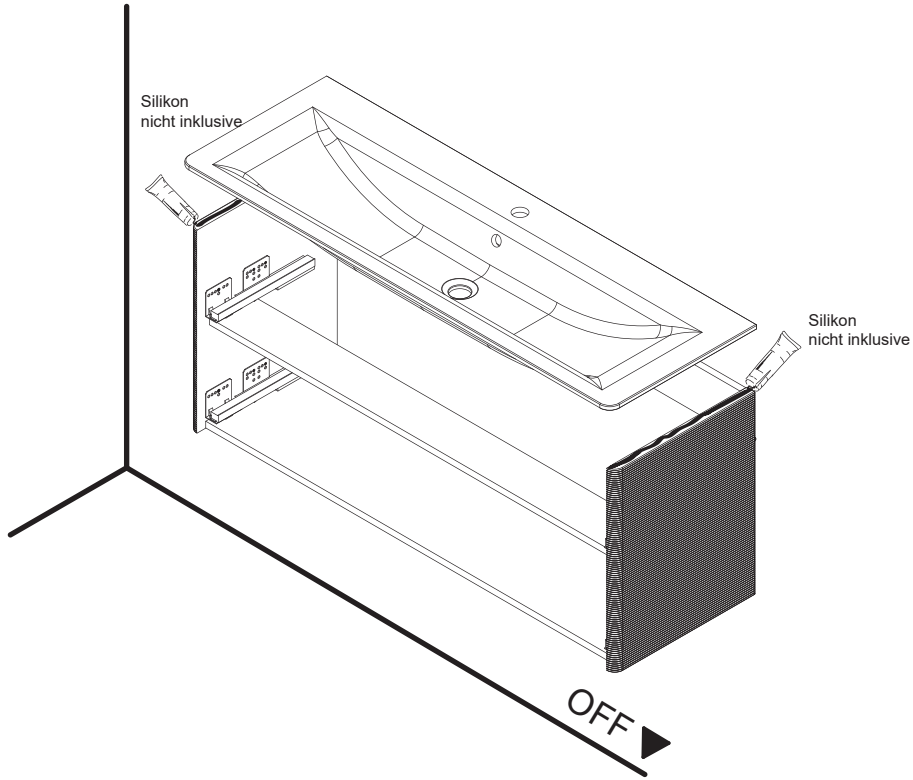

Camargue[®]

Marea

Wichtiger Montagehinweis zur Einhaltung der Norm EN 14749 /
Important Installation Note in compliance to the norm EN 14749

4 Zusätzliche Wandbefestigung für Waschtischunterschränke und
Beckenunterschränke zur Einhaltung der Norm EN 14749 unbedingt einbauen!
Beigefügtes Wandbefestigungs-Material ist nur für Massivwände geeignet.
Zur Befestigung an anderen Wänden müssen Spezialdübel verwendet werden.

In compliance to the norm EN 14749 please make sure to built-in the additional
wall-fastenings for sink cabinets and vanities.
Attached wall-fastening-material is for massive walls only.
For mounting on all other walls please use special dowels.

Maße bauseits prüfen! / Check dimensions on site!

*OFF = Oberkante fertiger Fußboden
*OFF = Top edge of finished floor

Mit Schwung ausfahren und dabei leicht nach oben ziehen.

		 <p>4 x</p>	 <p>2 x</p>	 <p>4 x</p>	 <p>4XBB81HDN2</p>
---	---	--	---	--	---

Glas-Waschtisch

Weiß

Waschtischunterschränk

Farbe Berg Eiche Artikel-Nr. 7795912

Achtung:

Änderungen aufgrund technischer Weiterentwicklung bleiben uns vorbehalten.
Maßangaben in mm.
Bohrmaße sind vor Ort zu prüfen