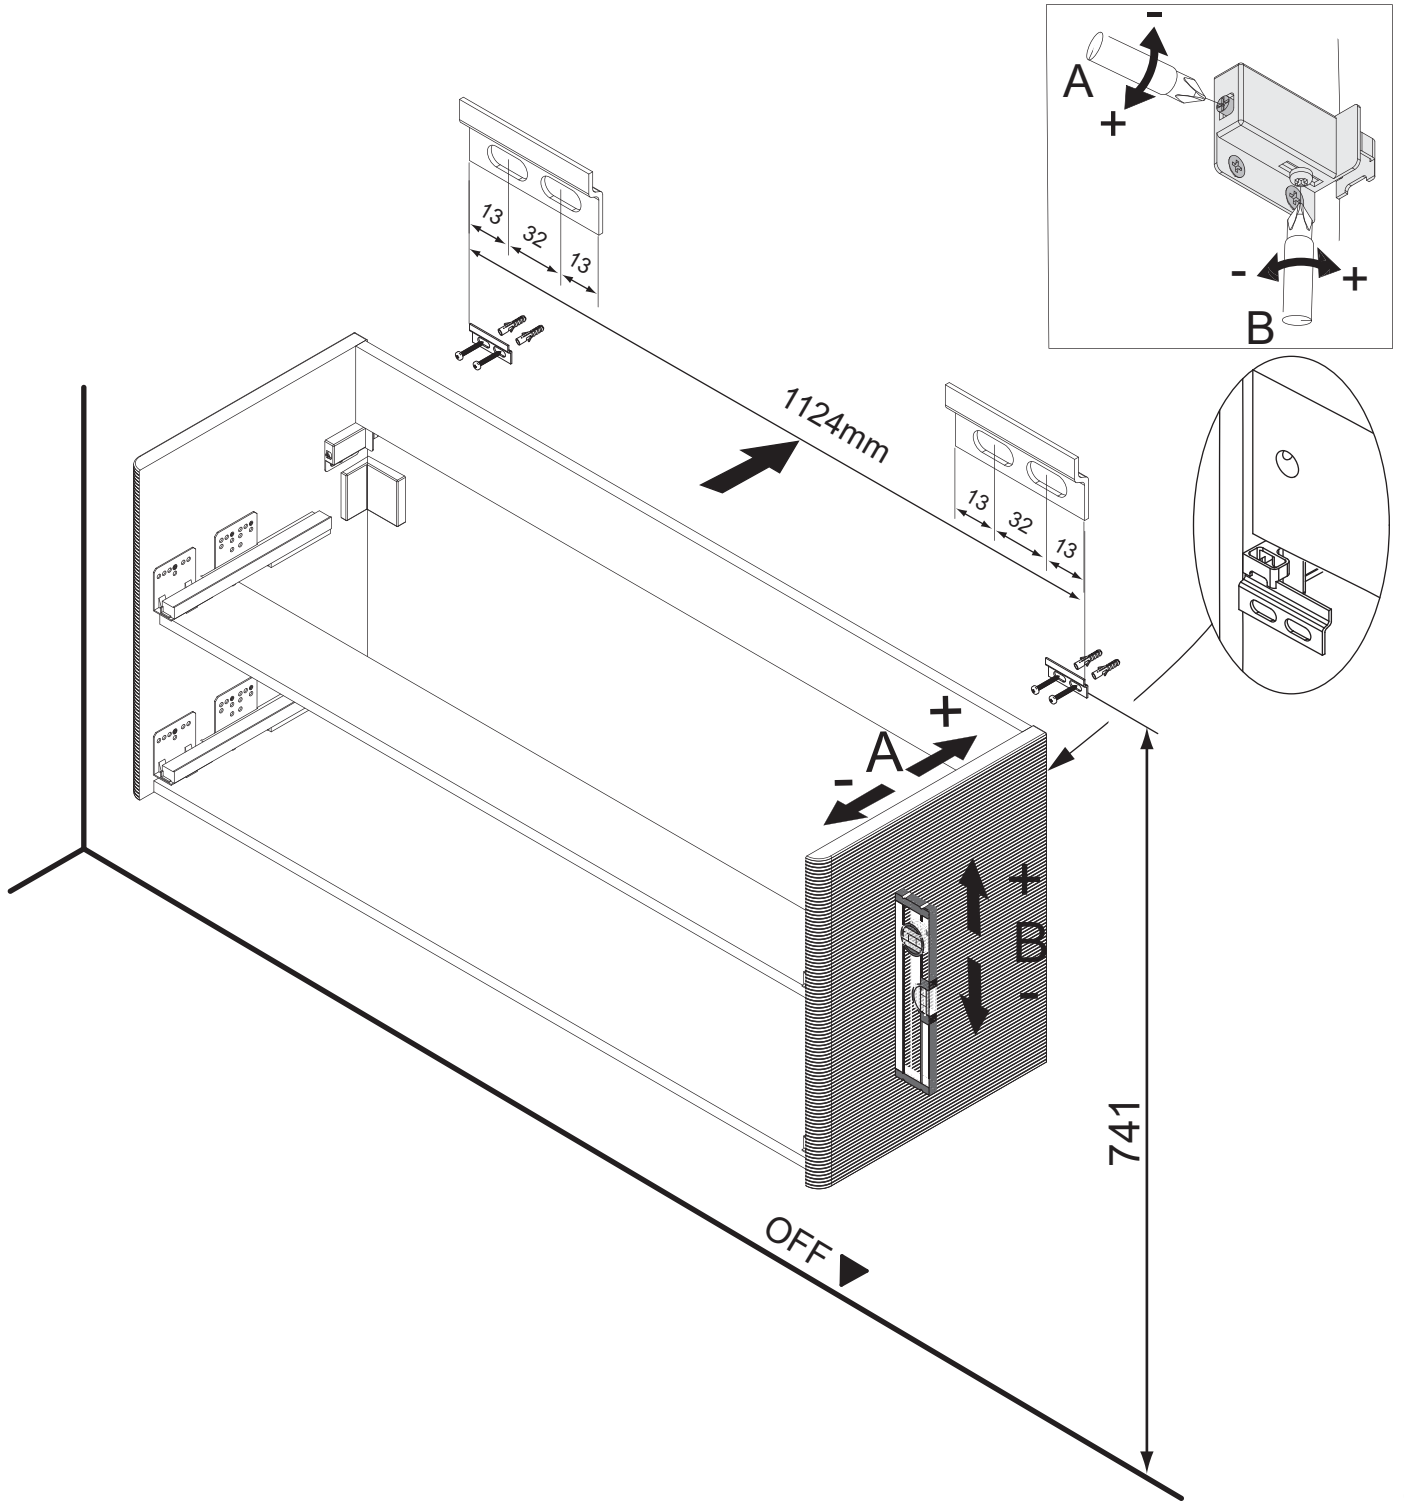

Camargue[®]

Marea

Wichtiger Montagehinweis zur Einhaltung der Norm EN 14749 /
Important Installation Note in compliance to the norm EN 14749

4 Zusätzliche Wandbefestigung für Waschtischunterschränke und
Beckenunterschränke zur Einhaltung der Norm EN 14749 unbedingt einbauen!
Beigefügtes Wandbefestigungs-Material ist nur für Massivwände geeignet.
Zur Befestigung an anderen Wänden müssen Spezialdübel verwendet werden.

In compliance to the norm EN 14749 please make sure to built-in the additional
wall-fastenings for sink cabinets and vanities.
Attached wall-fastening-material is for massive walls only.
For mounting on all other walls please use special dowels.

Maße bauseits prüfen! / Check dimensions on site!

*OFF = Oberkante fertiger Fußboden
*OFF = Top edge of finished floor

Mit Schwung ausfahren und dabei leicht nach oben ziehen.

		 <p>4 x</p>	 <p>2 x</p>	 <p>4 x</p>	 <p>4XBB81HDN2</p>
---	---	--	---	--	---

Glas-Waschtisch

Weiß

Waschtischunterschränk

Farbe Berg Eiche Artikel-Nr. 7795912

Achtung:

Änderungen aufgrund technischer Weiterentwicklung bleiben uns vorbehalten.
Maßangaben in mm.
Bohrmaße sind vor Ort zu prüfen