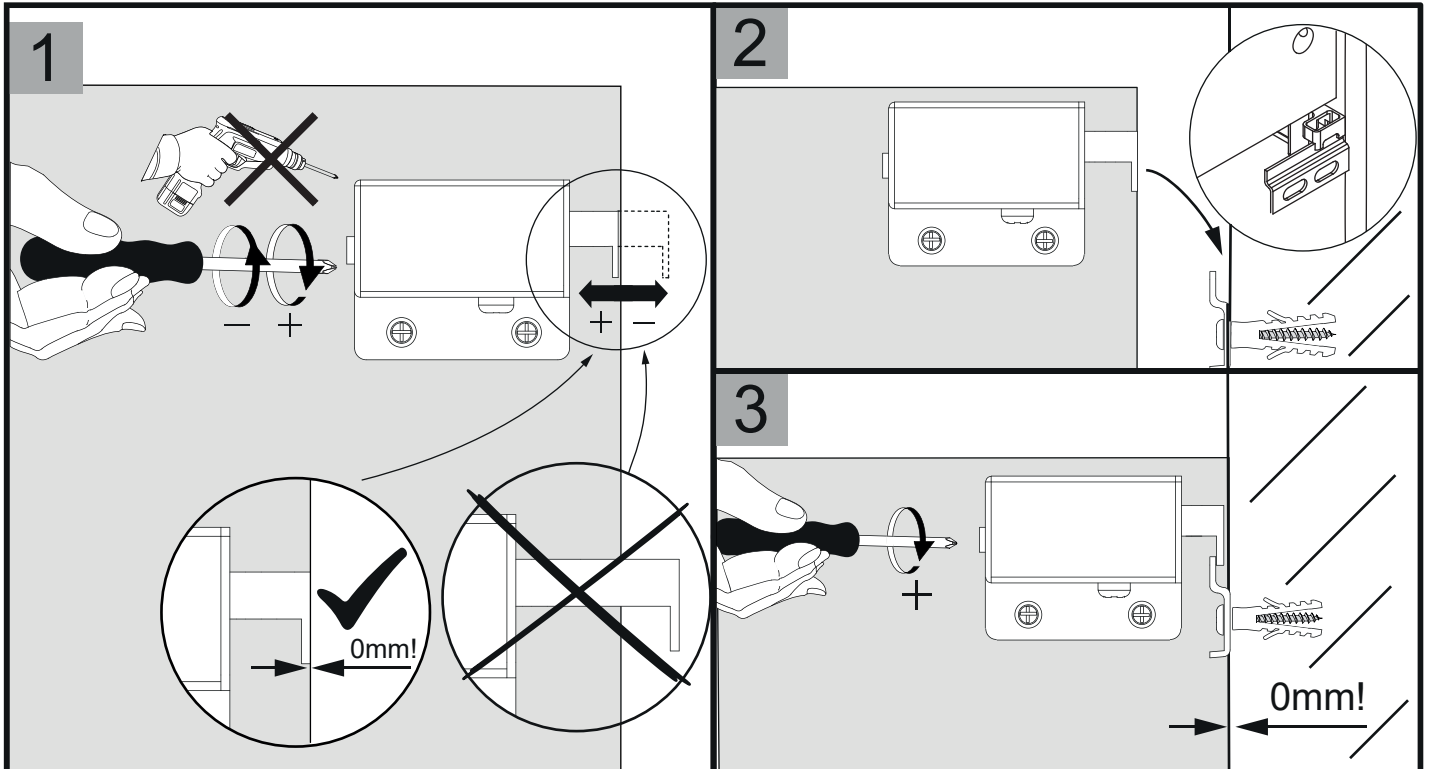

Camargue[®]

Marea

Wichtiger Montagehinweis zur Einhaltung der Norm EN 14749 /
Important Installation Note in compliance to the norm EN 14749

4 Zusätzliche Wandbefestigung für Waschtischunterschränke und
Beckenunterschränke zur Einhaltung der Norm EN 14749 unbedingt einbauen!
Beigefügtes Wandbefestigungs-Material ist nur für Massivwände geeignet.
Zur Befestigung an anderen Wänden müssen Spezialdübel verwendet werden.

In compliance to the norm EN 14749 please make sure to built-in the additional
wall-fastenings for sink cabinets and vanities.
Attached wall-fastening-material is for massive walls only.
For mounting on all other walls please use special dowels.

Maße bauseits prüfen! / Check dimensions on site!

*OFF = Oberkante fertiger Fußboden
*OFF = Top edge of finished floor

Mit Schwung ausfahren und dabei leicht nach oben ziehen.

		 <p>4 x</p>	 <p>2 x</p>	 <p>4 x</p>	 <p>4XBB81HDN2</p>
---	---	--	---	--	---