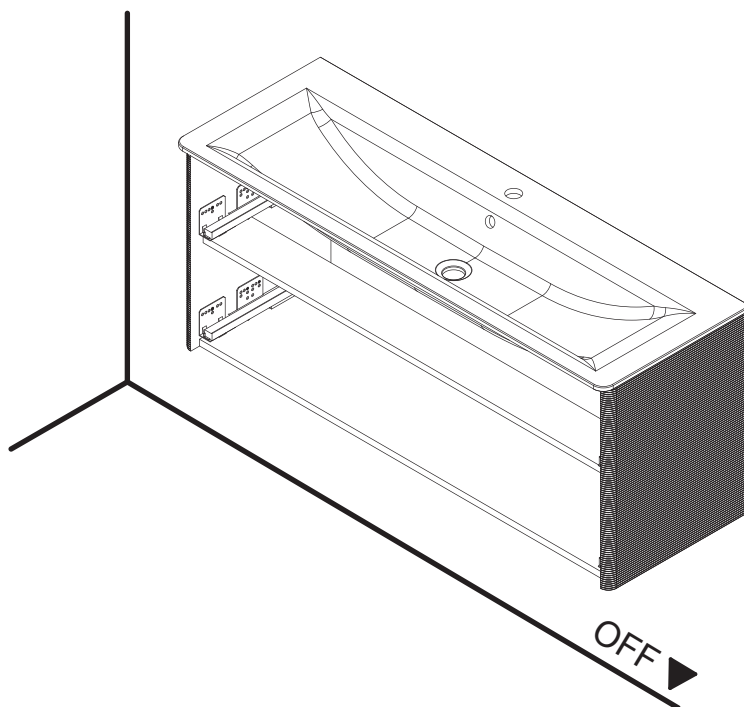

Camargue[®]

Marea

Wichtiger Montagehinweis zur Einhaltung der Norm EN 14749 /
Important Installation Note in compliance to the norm EN 14749

4 Zusätzliche Wandbefestigung für Waschtischunterschränke und
Beckenunterschränke zur Einhaltung der Norm EN 14749 unbedingt einbauen!
Beigefügtes Wandbefestigungs-Material ist nur für Massivwände geeignet.
Zur Befestigung an anderen Wänden müssen Spezialdübel verwendet werden.

In compliance to the norm EN 14749 please make sure to built-in the additional
wall-fastenings for sink cabinets and vanities.
Attached wall-fastening-material is for massive walls only.
For mounting on all other walls please use special dowels.

Maße bauseits prüfen! / Check dimensions on site!

*OFF = Oberkante fertiger Fußboden
*OFF = Top edge of finished floor

Mit Schwung ausfahren und dabei leicht nach oben ziehen.

		 <p>4 x</p>	 <p>2 x</p>	 <p>4 x</p>	 <p>4XBB81HDN2</p>
---	---	--	---	--	---

Glas-Waschtisch

Weiß

Waschtischunterschränk

Farbe Berg Eiche Artikel-Nr. 7795912

Achtung:

Änderungen aufgrund technischer Weiterentwicklung bleiben uns vorbehalten.
Maßangaben in mm.
Bohrmaße sind vor Ort zu prüfen