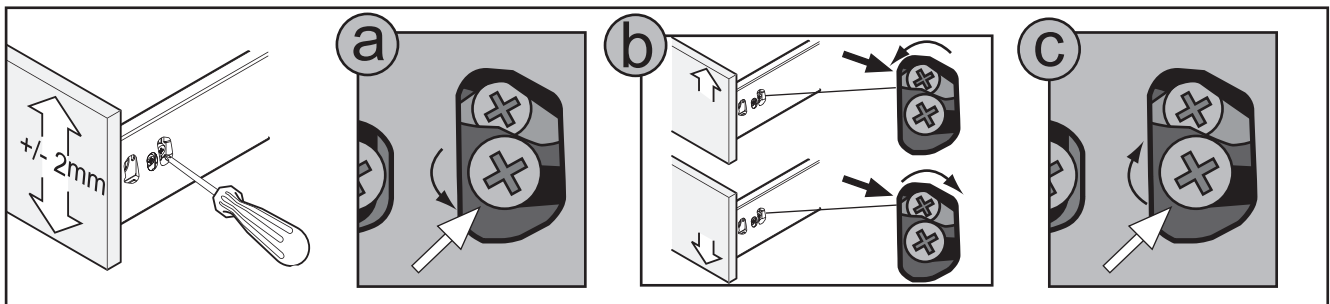

Camargue[®]

Marea

Wichtiger Montagehinweis zur Einhaltung der Norm EN 14749 /
Important Installation Note in compliance to the norm EN 14749

4 Zusätzliche Wandbefestigung für Waschtischunterschränke und
Beckenunterschränke zur Einhaltung der Norm EN 14749 unbedingt einbauen!
Beigefügtes Wandbefestigungs-Material ist nur für Massivwände geeignet.
Zur Befestigung an anderen Wänden müssen Spezialdübel verwendet werden.

Maße bauseits prüfen! / Check dimensions on site!

*OFF = Oberkante fertiger Fußboden
*OFF = Top edge of finished floor

Mit Schwung ausfahren und dabei leicht nach oben ziehen.

		 <p>4 x</p>	 <p>2 x</p>	 <p>4 x</p>	 <p>4XBB81HDN2</p>
---	---	--	---	--	---