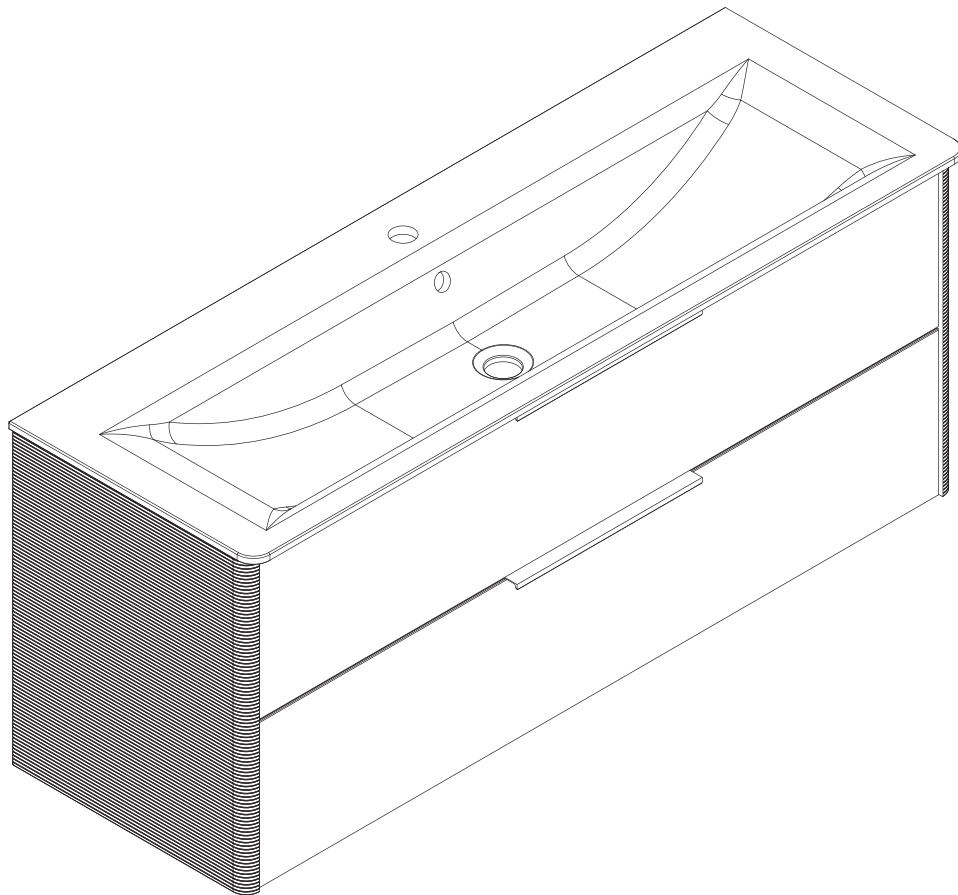

Camargue[®]

Marea

Wichtiger Montagehinweis zur Einhaltung der Norm EN 14749 /
Important Installation Note in compliance to the norm EN 14749

4 Zusätzliche Wandbefestigung für Waschtischunterschränke und
Beckenunterschränke zur Einhaltung der Norm EN 14749 unbedingt einbauen!
Beigefügtes Wandbefestigungs-Material ist nur für Massivwände geeignet.
Zur Befestigung an anderen Wänden müssen Spezialdübel verwendet werden.

In compliance to the norm EN 14749 please make sure to built-in the additional
wall-fastenings for sink cabinets and vanities.
Attached wall-fastening-material is for massive walls only.
For mounting on all other walls please use special dowels.

Glas-Waschtisch

Weiß

Waschtischunterschränk

Farbe Berg Eiche Artikel-Nr. 7795912

Achtung:

Änderungen aufgrund technischer Weiterentwicklung bleiben uns vorbehalten.
Maßangaben in mm.
Bohrmaße sind vor Ort zu prüfen