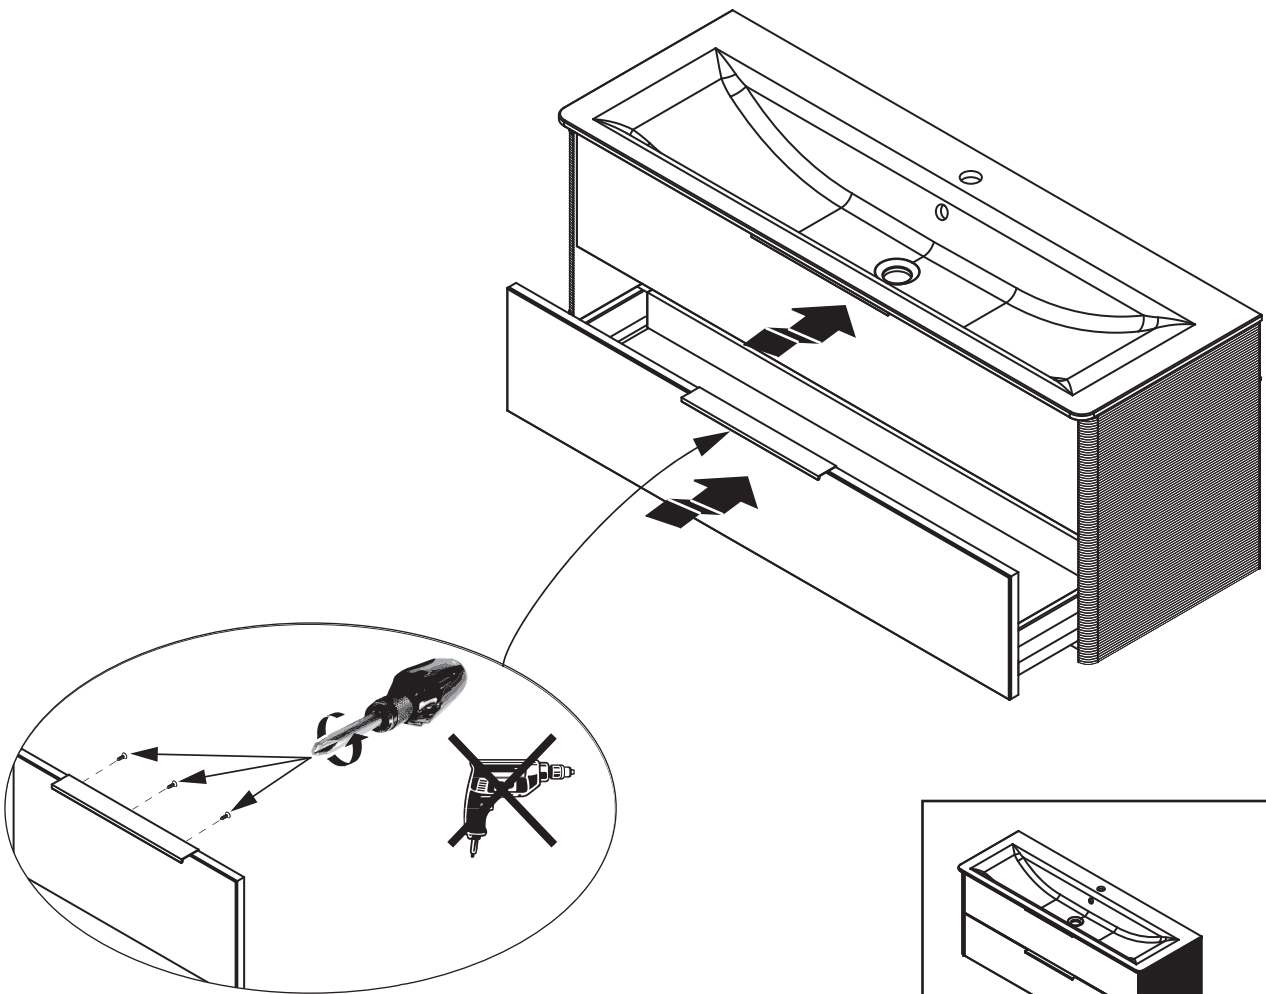

Camargue[®]

Marea

Wichtiger Montagehinweis zur Einhaltung der Norm EN 14749 /
Important Installation Note in compliance to the norm EN 14749

4 Zusätzliche Wandbefestigung für Waschtischunterschränke und
Beckenunterschränke zur Einhaltung der Norm EN 14749 unbedingt einbauen!
Beigefügtes Wandbefestigungs-Material ist nur für Massivwände geeignet.
Zur Befestigung an anderen Wänden müssen Spezialdübel verwendet werden.

In compliance to the norm EN 14749 please make sure to built-in the additional
wall-fastenings for sink cabinets and vanities.
Attached wall-fastening-material is for massive walls only.
For mounting on all other walls please use special dowels.

Maße bauseits prüfen! / Check dimensions on site!

*OFF = Oberkante fertiger Fußboden
*OFF = Top edge of finished floor

Mit Schwung ausfahren und dabei leicht nach oben ziehen.

		 <p>4 x</p>	 <p>2 x</p>	 <p>4 x</p>	 <p>4XBB81HDN2</p>
---	---	--	---	--	---