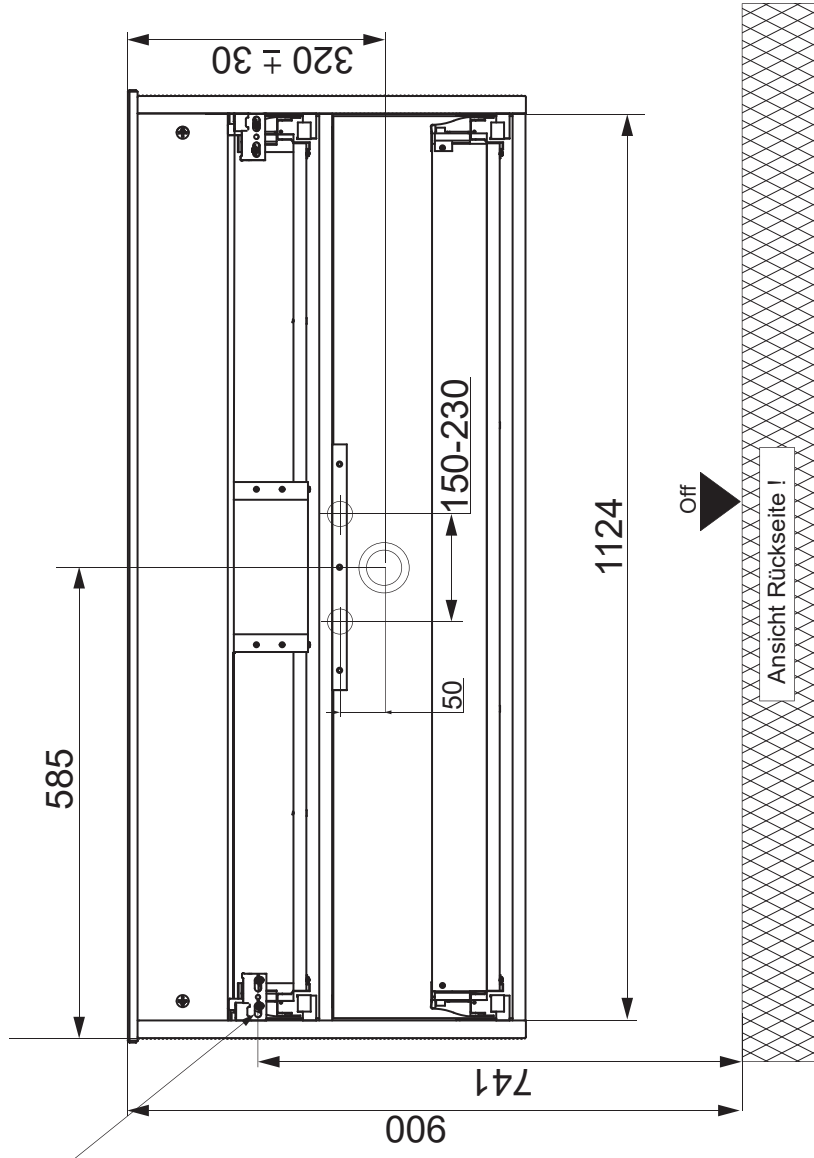

Camargue[®]

Marea

Wichtiger Montagehinweis zur Einhaltung der Norm EN 14749 /
Important Installation Note in compliance to the norm EN 14749

4 Zusätzliche Wandbefestigung für Waschtischunterschränke und
Beckenunterschränke zur Einhaltung der Norm EN 14749 unbedingt einbauen!
Beigefügtes Wandbefestigungs-Material ist nur für Massivwände geeignet.
Zur Befestigung an anderen Wänden müssen Spezialdübel verwendet werden.

Maße bauseits prüfen! / Check dimensions on site!

*OFF = Oberkante fertiger Fußboden
*OFF = Top edge of finished floor

Mit Schwung ausfahren und dabei leicht nach oben ziehen.

		 <p>4 x</p>	 <p>2 x</p>	 <p>4 x</p>	 <p>4XBB81HDN2</p>
---	---	--	---	--	---

Glas-Waschtisch

Weiß

Waschtischunterschränk

Farbe Berg Eiche Artikel-Nr. 7795912

Achtung:

Änderungen aufgrund technischer Weiterentwicklung bleiben uns vorbehalten.
Maßangaben in mm.
Bohrmaße sind vor Ort zu prüfen