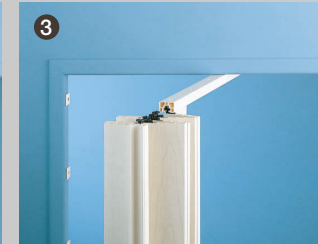

Modern

- Aktuelle Dekore mit strukturierter Oberfläche

Komplettset

Moderne Dekore mit Struktur auf der Oberfläche, in einem Paket inklusive aller Elemente.

MONTAGE

Falttören einfach montieren

1. Bei Bedarf vor der Montage kürzen
2. Montage der Laufschiene
3. Lamellen zusammenführen und einstecken
4. Seitliche Rahmen befestigen
5. Befestigungsprofil einklippen

Grosfillex

FALTTÜREN & SCHIEBETÜREN

Gewinnen Sie Raum

- platzsparend
- modernes Design
- einfache Montage
- passend für alle Standardrahmen
- teilweise erweiterbar durch Zusatzlamellen

UNA

Falttür

Weiß Nussbaum Buche Altholzeffekt Holz gekalkt

- Höhe x Breite:
2,05 m x 0,84 m
- Mit Klippverschluss
- Flexible Lamellenverbindung

SPACY

Falttür

Kirschbaum Esche weiß Altholzeffekt Holz gekalkt Weiß glänzend

Lärche grau Cabane natur

- Höhe x Breite:
2,05 m x 0,84 m
- Erweiterbar durch
Zusatzlamellen
(außer Dekor Weiß glänzend)
- Zweiflügelig montierbar
- Flexible Lamellenverbindung
- Abschließbar