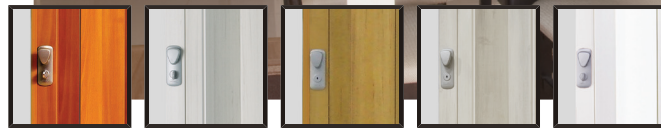

Modern

- Aktuelle Dekore mit strukturierter Oberfläche

Komplettset

Moderne Dekore mit Struktur auf der Oberfläche, in einem Paket inklusive aller Elemente.

MONTAGE

Falttören einfach montieren

1. Bei Bedarf vor der Montage kürzen
2. Montage der Laufschiene
3. Lamellen zusammenführen und einstecken
4. Seitliche Rahmen befestigen
5. Befestigungsprofil einklippen

Grosfillex

FALTTÜREN & SCHIEBETÜREN

Gewinnen Sie Raum

- platzsparend
- modernes Design
- einfache Montage
- passend für alle Standardrahmen
- teilweise erweiterbar durch Zusatzlamellen

UNA

Falttür

Weiß Nussbaum Buche Altholzeffekt Holz gekalkt

- Höhe x Breite:
2,05 m x 0,84 m
- Mit Klippverschluss
- Flexible Lamellenverbindung

SPACY

Falttür

Kirschbaum Esche weiß Altholzeffekt Holz gekalkt Weiß glänzend

Lärche grau Cabane natur

- Höhe x Breite:
2,05 m x 0,84 m
- Erweiterbar durch
Zusatzlamellen
(außer Dekor Weiß glänzend)
- Zweiflügelig montierbar
- Flexible Lamellenverbindung
- Abschließbar