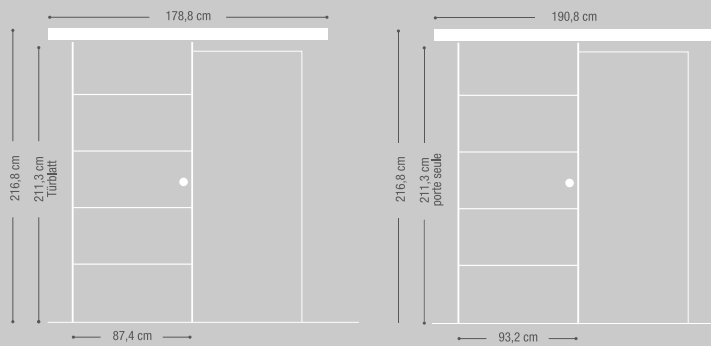

DOOR IN BOX

Schiebetür

Kompakt

- Schnelle und einfache Montage
- Türblatt, Blende und Beschläge im Set
- Wenig Gewicht, daher leicht zu transportieren
- Geeignet für Leichtbauwände

Pflegeleicht

- Einfach zu reinigen
- Ideal für Feuchträume

Modern

- Aktuelle Dekore mit strukturierter Oberfläche

Komplettset

Moderne Dekore mit Struktur auf der Oberfläche, in einem Paket inklusive aller Elemente.