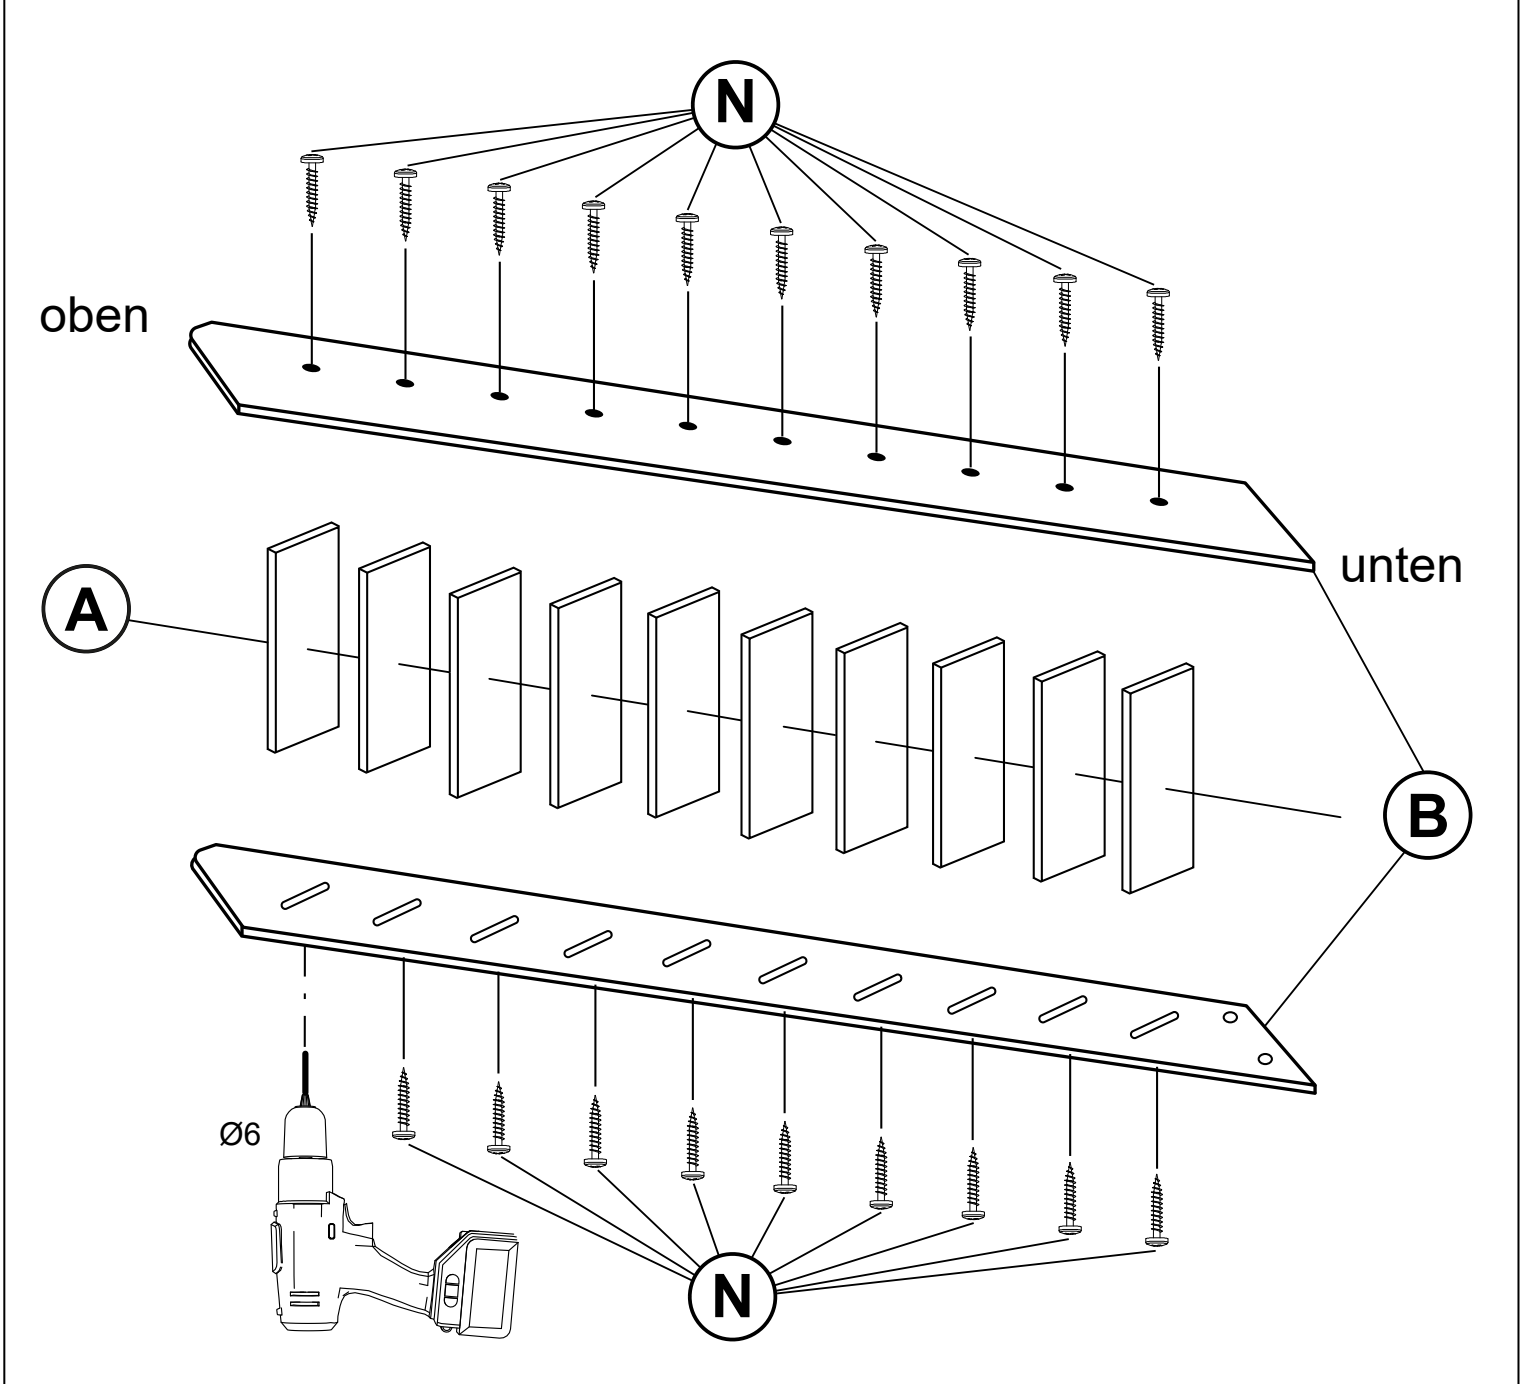

RHODOS/KORFU/ MYKONOS

Ganzholz Wangentreppe

Montageanleitung

Stückliste

<p>A</p>  <p>Stufen 10x</p>	<p>B</p>  <p>1x 1x</p>	<p>C</p>  <p>1x</p>
<p>D</p>  <p>1x</p>	<p>E</p>  <p>Stufe 1 Wendelung Länge 760mm 1x</p>	<p>F</p>  <p>Stufe 2 Wendelung 1x</p>
<p>G</p>  <p>Stufe 3 Wendelung Länge 740mm 1x</p>	<p>H</p>  <p>1x</p>	<p>I</p>  <p>1x</p>
<p>J</p>  <p>1x</p>	<p>K</p>  <p>M8 6x</p>	<p>L</p>  <p>Ø15 2x</p>
<p>M</p>  <p>Ø40 6x</p>	<p>N</p>  <p>5x50 bei Rhodos 30x bei Korfu/ Mykonos 6x60 30x</p>	<p>O</p>  <p>8x40 2x</p>
<p>P</p>  <p>M8x80 2x</p>	<p>Q</p>  <p>M8x80 2x</p>	<p>R</p>  <p>6x</p>
<p>S</p>  <p>5x25 8x</p>	<p>T</p>  <p>Ø8 6x</p>	<p>U</p>  <p>4x</p>
<p>V</p>  <p>5x50 4x</p>	<p>W</p>  <p>6x80 3x</p>	<p>X</p>  <p>Ø8 4x</p>

1 Wangen für gewendelte Treppen

2

Alle Löcher müssen vorgebohrt werden

3

Treppen anpassbar
siehe Montagevideo unter:
www.starwood-treppenshop.de

H (cm)	129,0	150,5	172,0	193,5	215,0	236,5	258,0	279,5
Stufen	6	7	8	9	10	11	12	13

Optional mit Setzstufen

Stückliste Setzstufen

 26x	 3,5x16 104x	 5x35 39x	 10x
 Setzstufen bei Wendlung anpassen 3x			