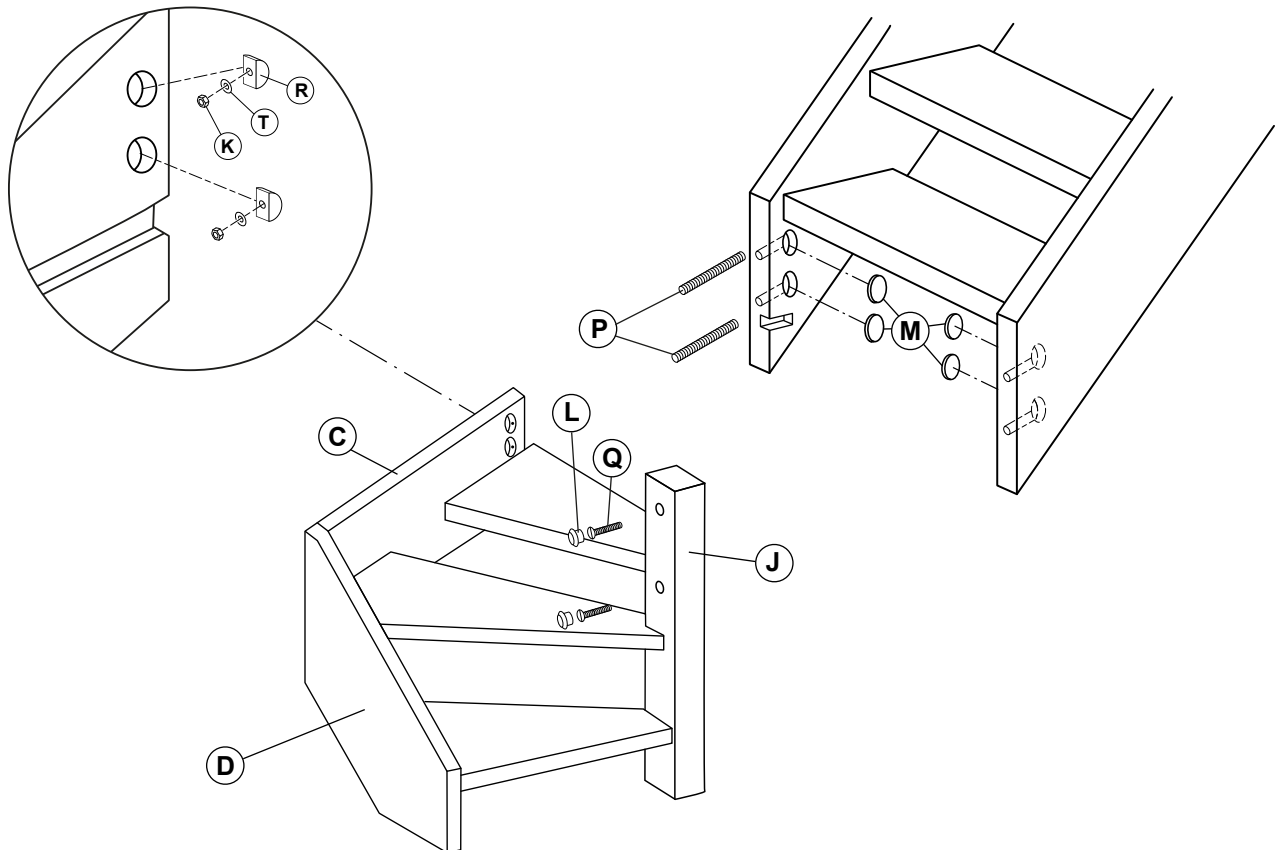

RHODOS/KORFU/ MYKONOS

Ganzholz Wangentreppe

Montageanleitung

Stückliste

<p>A</p>  <p>Stufen 10x</p>	<p>B</p>  <p>1x 1x</p>	<p>C</p>  <p>1x</p>
<p>D</p>  <p>1x</p>	<p>E</p>  <p>Stufe 1 Wendelung Länge 760mm 1x</p>	<p>F</p>  <p>Stufe 2 Wendelung 1x</p>
<p>G</p>  <p>Stufe 3 Wendelung Länge 740mm 1x</p>	<p>H</p>  <p>1x</p>	<p>I</p>  <p>1x</p>
<p>J</p>  <p>1x</p>	<p>K</p>  <p>M8 6x</p>	<p>L</p>  <p>Ø15 2x</p>
<p>M</p>  <p>Ø40 6x</p>	<p>N</p>  <p>5x50 bei Rhodos 30x bei Korfu/ Mykonos 6x60 30x</p>	<p>O</p>  <p>8x40 2x</p>
<p>P</p>  <p>M8x80 2x</p>	<p>Q</p>  <p>M8x80 2x</p>	<p>R</p>  <p>6x</p>
<p>S</p>  <p>5x25 8x</p>	<p>T</p>  <p>Ø8 6x</p>	<p>U</p>  <p>4x</p>
<p>V</p>  <p>5x50 4x</p>	<p>W</p>  <p>6x80 3x</p>	<p>X</p>  <p>Ø8 4x</p>

1 Wangen für gewendelte Treppen

2

Alle Löcher müssen vorgebohrt werden

3

Treppen anpassbar
siehe Montagevideo unter:
www.starwood-treppenshop.de

H (cm)	129,0	150,5	172,0	193,5	215,0	236,5	258,0	279,5
Stufen	6	7	8	9	10	11	12	13

Optional mit Setzstufen

Stückliste Setzstufen

 26x	 3,5x16 104x	 5x35 39x	 10x
 Setzstufen bei Wendlung anpassen 3x			