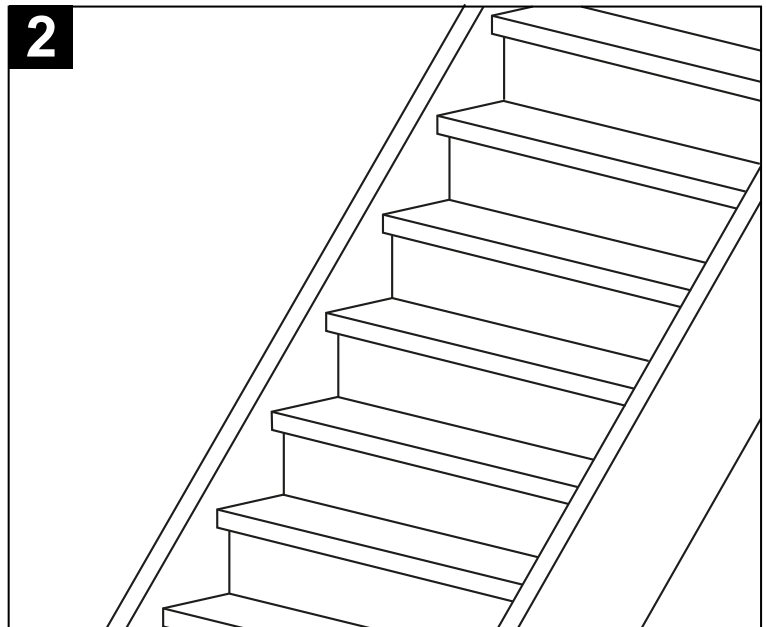

Optional mit Setzstufen

Stückliste Setzstufen

 26x	 3,5x16 104x	 5x35 39x	 10x
 Setzstufen bei Wendlung anpassen 3x