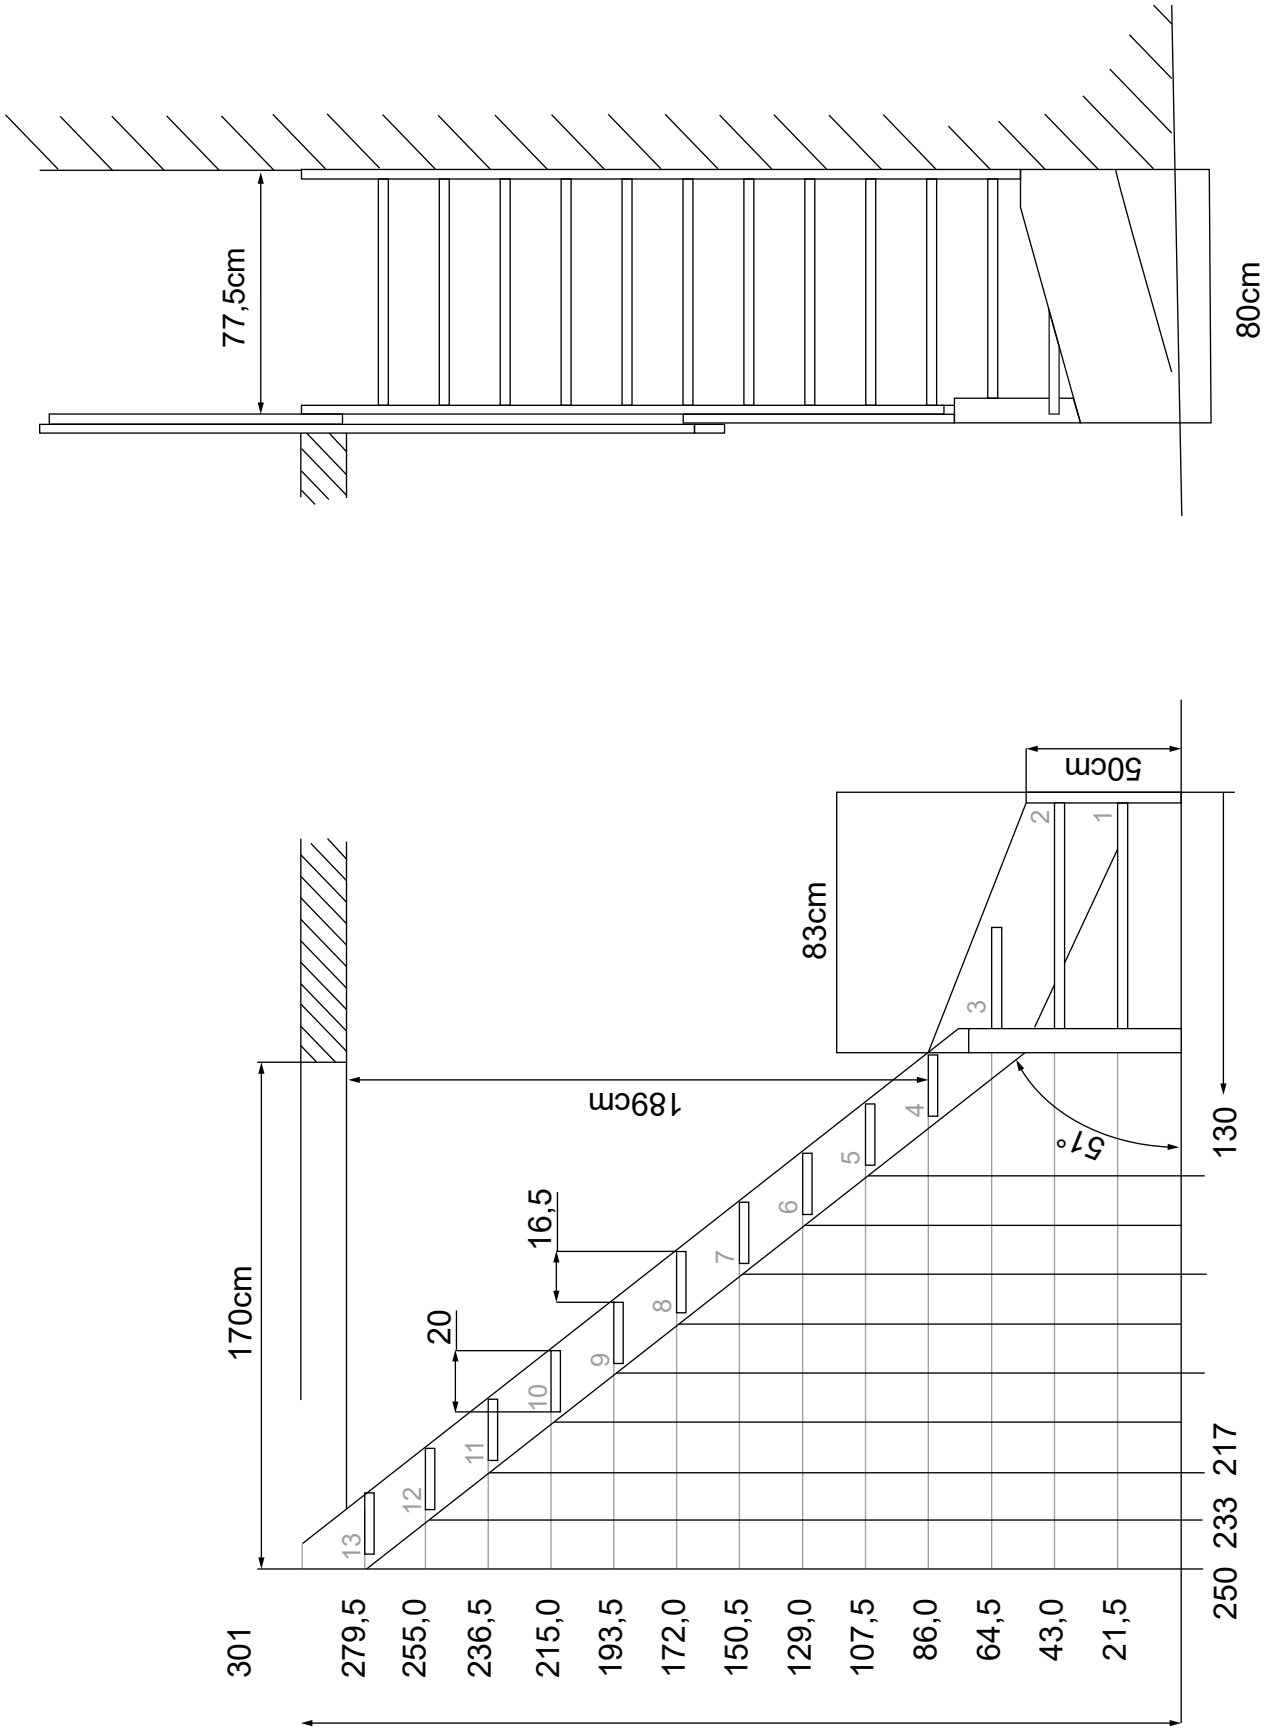

RHODOS/KORFU/ MYKONOS

Ganzholz Wangentreppe

Montageanleitung

Stückliste

<p>A</p>  <p>Stufen 10x</p>	<p>B</p>  <p>1x 1x</p>	<p>C</p>  <p>1x</p>
<p>D</p>  <p>1x</p>	<p>E</p>  <p>Stufe 1 Wendelung Länge 760mm 1x</p>	<p>F</p>  <p>Stufe 2 Wendelung 1x</p>
<p>G</p>  <p>Stufe 3 Wendelung Länge 740mm 1x</p>	<p>H</p>  <p>1x</p>	<p>I</p>  <p>1x</p>
<p>J</p>  <p>1x</p>	<p>K</p>  <p>M8 6x</p>	<p>L</p>  <p>Ø15 2x</p>
<p>M</p>  <p>Ø40 6x</p>	<p>N</p>  <p>5x50 bei Rhodos 30x bei Korfu/ Mykonos 6x60 30x</p>	<p>O</p>  <p>8x40 2x</p>
<p>P</p>  <p>M8x80 2x</p>	<p>Q</p>  <p>M8x80 2x</p>	<p>R</p>  <p>6x</p>
<p>S</p>  <p>5x25 8x</p>	<p>T</p>  <p>Ø8 6x</p>	<p>U</p>  <p>4x</p>
<p>V</p>  <p>5x50 4x</p>	<p>W</p>  <p>6x80 3x</p>	<p>X</p>  <p>Ø8 4x</p>

1 Wangen für gewendelte Treppen

2

Alle Löcher müssen vorgebohrt werden

3

Treppen anpassbar
siehe Montagevideo unter:
www.starwood-treppenshop.de

H (cm)	129,0	150,5	172,0	193,5	215,0	236,5	258,0	279,5
Stufen	6	7	8	9	10	11	12	13

Optional mit Setzstufen

Stückliste Setzstufen

 26x	 3,5x16 104x	 5x35 39x	 10x
 Setzstufen bei Wendlung anpassen 3x			