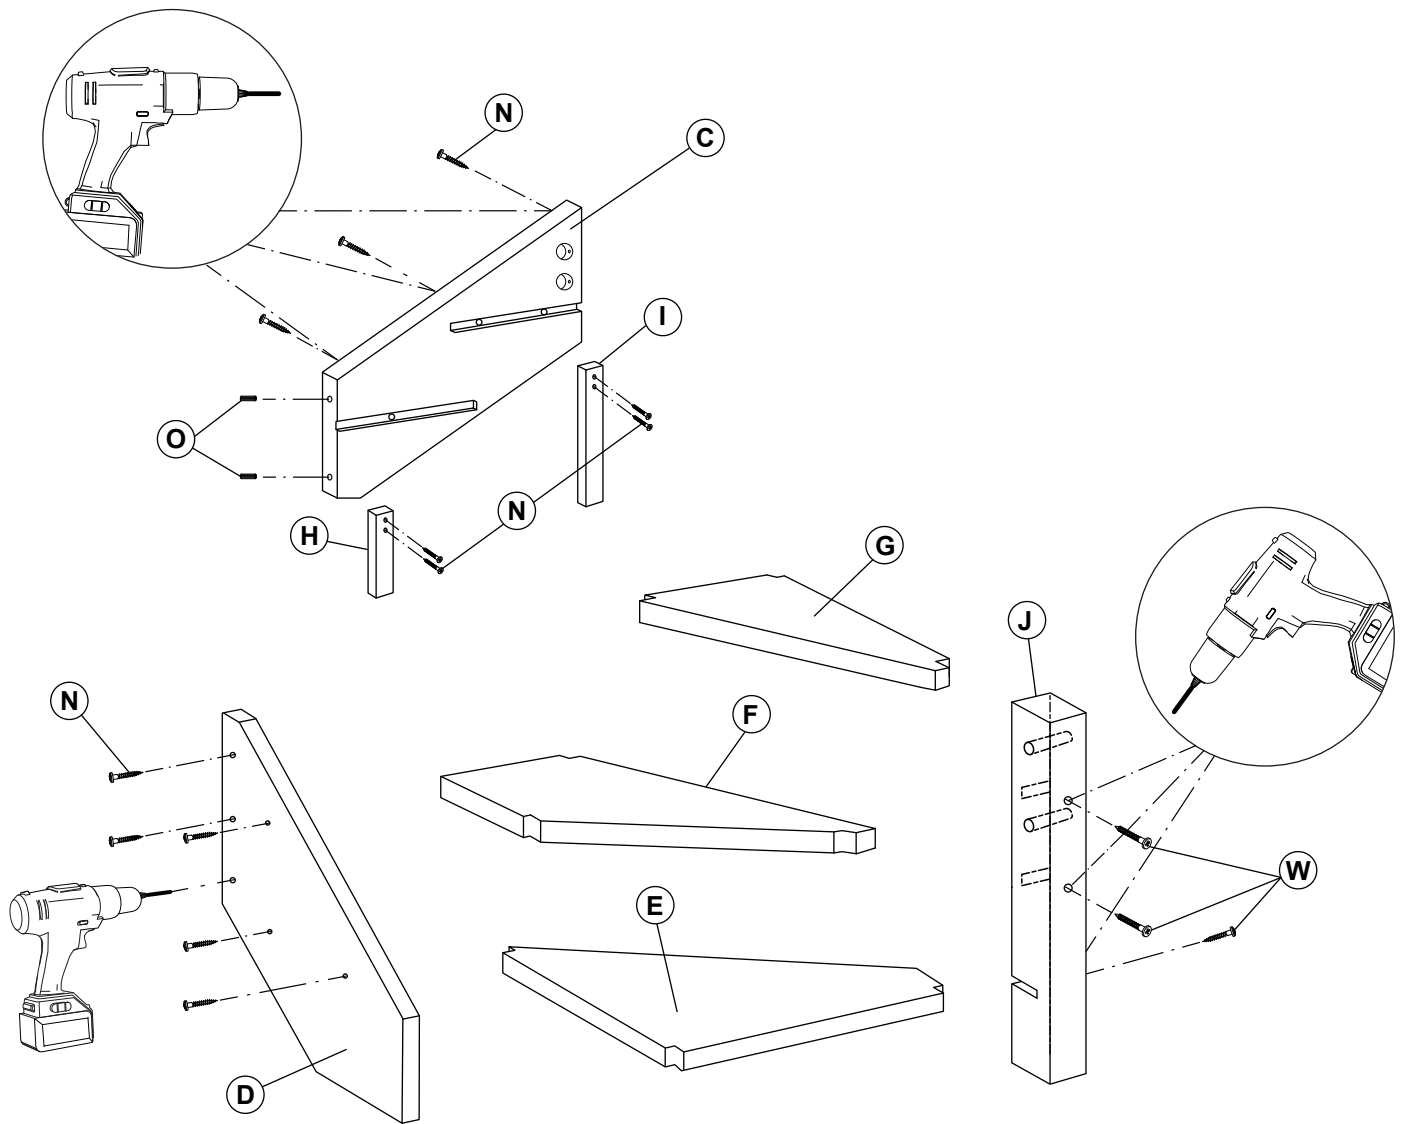

RHODOS/KORFU/ MYKONOS

Ganzholz Wangentreppe

Montageanleitung

Stückliste

<p>A</p>  <p>Stufen 10x</p>	<p>B</p>  <p>1x 1x</p>	<p>C</p>  <p>1x</p>
<p>D</p>  <p>1x</p>	<p>E</p>  <p>Stufe 1 Wendelung Länge 760mm 1x</p>	<p>F</p>  <p>Stufe 2 Wendelung 1x</p>
<p>G</p>  <p>Stufe 3 Wendelung Länge 740mm 1x</p>	<p>H</p>  <p>1x</p>	<p>I</p>  <p>1x</p>
<p>J</p>  <p>1x</p>	<p>K</p>  <p>M8 6x</p>	<p>L</p>  <p>Ø15 2x</p>
<p>M</p>  <p>Ø40 6x</p>	<p>N</p>  <p>5x50 bei Rhodos 30x bei Korfu/ Mykonos 6x60 30x</p>	<p>O</p>  <p>8x40 2x</p>
<p>P</p>  <p>M8x80 2x</p>	<p>Q</p>  <p>M8x80 2x</p>	<p>R</p>  <p>6x</p>
<p>S</p>  <p>5x25 8x</p>	<p>T</p>  <p>Ø8 6x</p>	<p>U</p>  <p>4x</p>
<p>V</p>  <p>5x50 4x</p>	<p>W</p>  <p>6x80 3x</p>	<p>X</p>  <p>Ø8 4x</p>

1 Wangen für gewendelte Treppen

2

Alle Löcher müssen vorgebohrt werden

3

Treppen anpassbar
siehe Montagevideo unter:
www.starwood-treppenshop.de

H (cm)	129,0	150,5	172,0	193,5	215,0	236,5	258,0	279,5
Stufen	6	7	8	9	10	11	12	13

Optional mit Setzstufen

Stückliste Setzstufen

 26x	 3,5x16 104x	 5x35 39x	 10x
 Setzstufen bei Wendlung anpassen 3x			