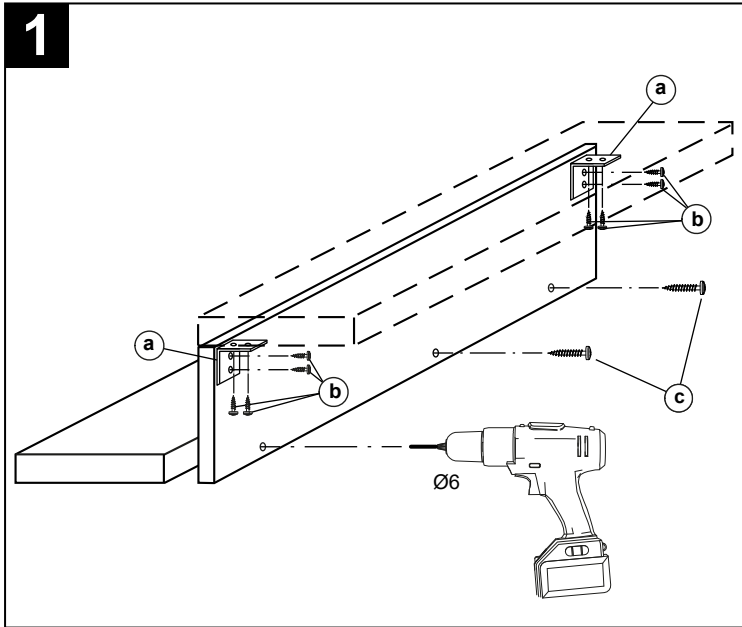

RHODOS/KORFU/ MYKONOS

Ganzholz Wangentreppe

Montageanleitung

Stückliste

<p>A</p>  <p>Stufen 10x</p>	<p>B</p>  <p>1x 1x</p>	<p>C</p>  <p>1x</p>
<p>D</p>  <p>1x</p>	<p>E</p>  <p>Stufe 1 Wendelung Länge 760mm 1x</p>	<p>F</p>  <p>Stufe 2 Wendelung 1x</p>
<p>G</p>  <p>Stufe 3 Wendelung Länge 740mm 1x</p>	<p>H</p>  <p>1x</p>	<p>I</p>  <p>1x</p>
<p>J</p>  <p>1x</p>	<p>K</p>  <p>M8 6x</p>	<p>L</p>  <p>Ø15 2x</p>
<p>M</p>  <p>Ø40 6x</p>	<p>N</p>  <p>5x50 bei Rhodos 30x bei Korfu/ Mykonos 6x60 30x</p>	<p>O</p>  <p>8x40 2x</p>
<p>P</p>  <p>M8x80 2x</p>	<p>Q</p>  <p>M8x80 2x</p>	<p>R</p>  <p>6x</p>
<p>S</p>  <p>5x25 8x</p>	<p>T</p>  <p>Ø8 6x</p>	<p>U</p>  <p>4x</p>
<p>V</p>  <p>5x50 4x</p>	<p>W</p>  <p>6x80 3x</p>	<p>X</p>  <p>Ø8 4x</p>

1 Wangen für gewendelte Treppen

2

Alle Löcher müssen vorgebohrt werden

3

Treppen anpassbar
siehe Montagevideo unter:
www.starwood-treppenshop.de

H (cm)	129,0	150,5	172,0	193,5	215,0	236,5	258,0	279,5
Stufen	6	7	8	9	10	11	12	13

Optional mit Setzstufen

Stückliste Setzstufen

 26x	 3,5x16 104x	 5x35 39x	 10x
 Setzstufen bei Wendlung anpassen 3x			