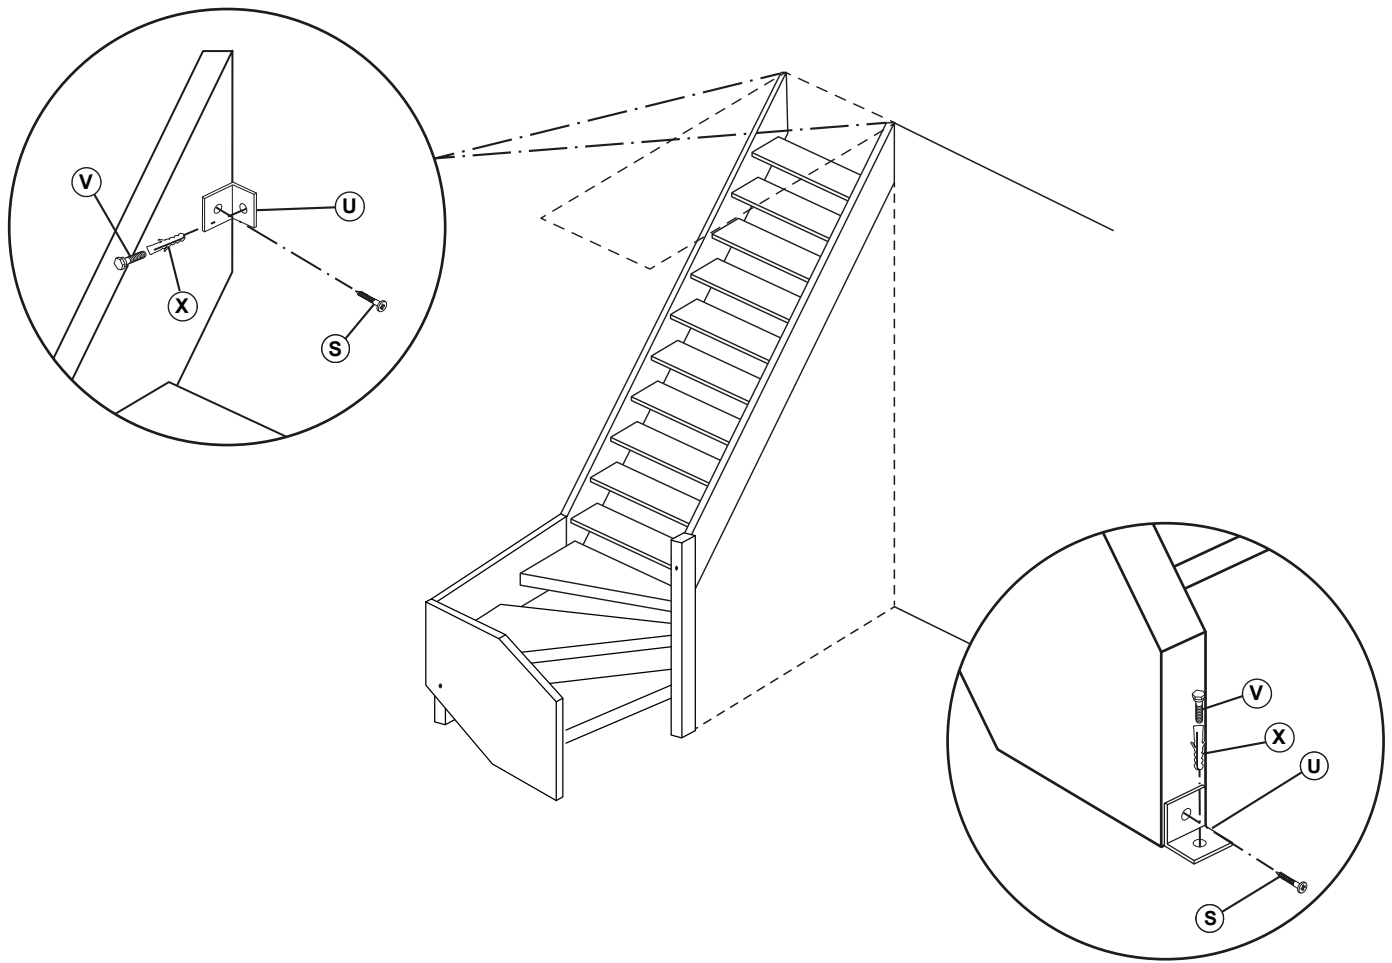

RHODOS/KORFU/ MYKONOS

Ganzholz Wangentreppe

Montageanleitung

Stückliste

<p>A</p>  <p>Stufen 10x</p>	<p>B</p>  <p>1x 1x</p>	<p>C</p>  <p>1x</p>
<p>D</p>  <p>1x</p>	<p>E</p>  <p>Stufe 1 Wendelung Länge 760mm 1x</p>	<p>F</p>  <p>Stufe 2 Wendelung 1x</p>
<p>G</p>  <p>Stufe 3 Wendelung Länge 740mm 1x</p>	<p>H</p>  <p>1x</p>	<p>I</p>  <p>1x</p>
<p>J</p>  <p>1x</p>	<p>K</p>  <p>M8 6x</p>	<p>L</p>  <p>Ø15 2x</p>
<p>M</p>  <p>Ø40 6x</p>	<p>N</p>  <p>5x50 bei Rhodos 30x bei Korfu/ Mykonos 6x60 30x</p>	<p>O</p>  <p>8x40 2x</p>
<p>P</p>  <p>M8x80 2x</p>	<p>Q</p>  <p>M8x80 2x</p>	<p>R</p>  <p>6x</p>
<p>S</p>  <p>5x25 8x</p>	<p>T</p>  <p>Ø8 6x</p>	<p>U</p>  <p>4x</p>
<p>V</p>  <p>5x50 4x</p>	<p>W</p>  <p>6x80 3x</p>	<p>X</p>  <p>Ø8 4x</p>

1 Wangen für gewendelte Treppen

2

Alle Löcher müssen vorgebohrt werden

3

Treppen anpassbar
siehe Montagevideo unter:
www.starwood-treppenshop.de

H (cm)	129,0	150,5	172,0	193,5	215,0	236,5	258,0	279,5
Stufen	6	7	8	9	10	11	12	13

Optional mit Setzstufen

Stückliste Setzstufen

 26x	 3,5x16 104x	 5x35 39x	 10x
 Setzstufen bei Wendlung anpassen 3x			