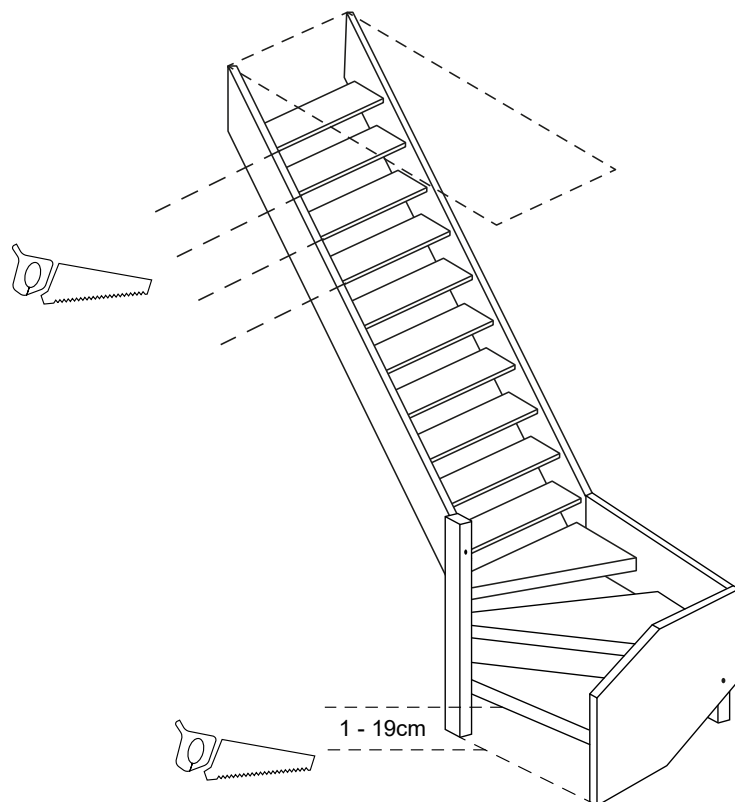

RHODOS/KORFU/ MYKONOS

Ganzholz Wangentreppe

Montageanleitung

Stückliste

<p>A</p>  <p>Stufen 10x</p>	<p>B</p>  <p>1x 1x</p>	<p>C</p>  <p>1x</p>
<p>D</p>  <p>1x</p>	<p>E</p>  <p>Stufe 1 Wendelung Länge 760mm 1x</p>	<p>F</p>  <p>Stufe 2 Wendelung 1x</p>
<p>G</p>  <p>Stufe 3 Wendelung Länge 740mm 1x</p>	<p>H</p>  <p>1x</p>	<p>I</p>  <p>1x</p>
<p>J</p>  <p>1x</p>	<p>K</p>  <p>M8 6x</p>	<p>L</p>  <p>Ø15 2x</p>
<p>M</p>  <p>Ø40 6x</p>	<p>N</p>  <p>5x50 bei Rhodos 30x bei Korfu/ Mykonos 6x60 30x</p>	<p>O</p>  <p>8x40 2x</p>
<p>P</p>  <p>M8x80 2x</p>	<p>Q</p>  <p>M8x80 2x</p>	<p>R</p>  <p>6x</p>
<p>S</p>  <p>5x25 8x</p>	<p>T</p>  <p>Ø8 6x</p>	<p>U</p>  <p>4x</p>
<p>V</p>  <p>5x50 4x</p>	<p>W</p>  <p>6x80 3x</p>	<p>X</p>  <p>Ø8 4x</p>

1 Wangen für gewendelte Treppen

2

Alle Löcher müssen vorgebohrt werden

3

Treppen anpassbar
siehe Montagevideo unter:
www.starwood-treppenshop.de

H (cm)	129,0	150,5	172,0	193,5	215,0	236,5	258,0	279,5
Stufen	6	7	8	9	10	11	12	13

Optional mit Setzstufen

Stückliste Setzstufen

 26x	 3,5x16 104x	 5x35 39x	 10x
 Setzstufen bei Wendlung anpassen 3x			