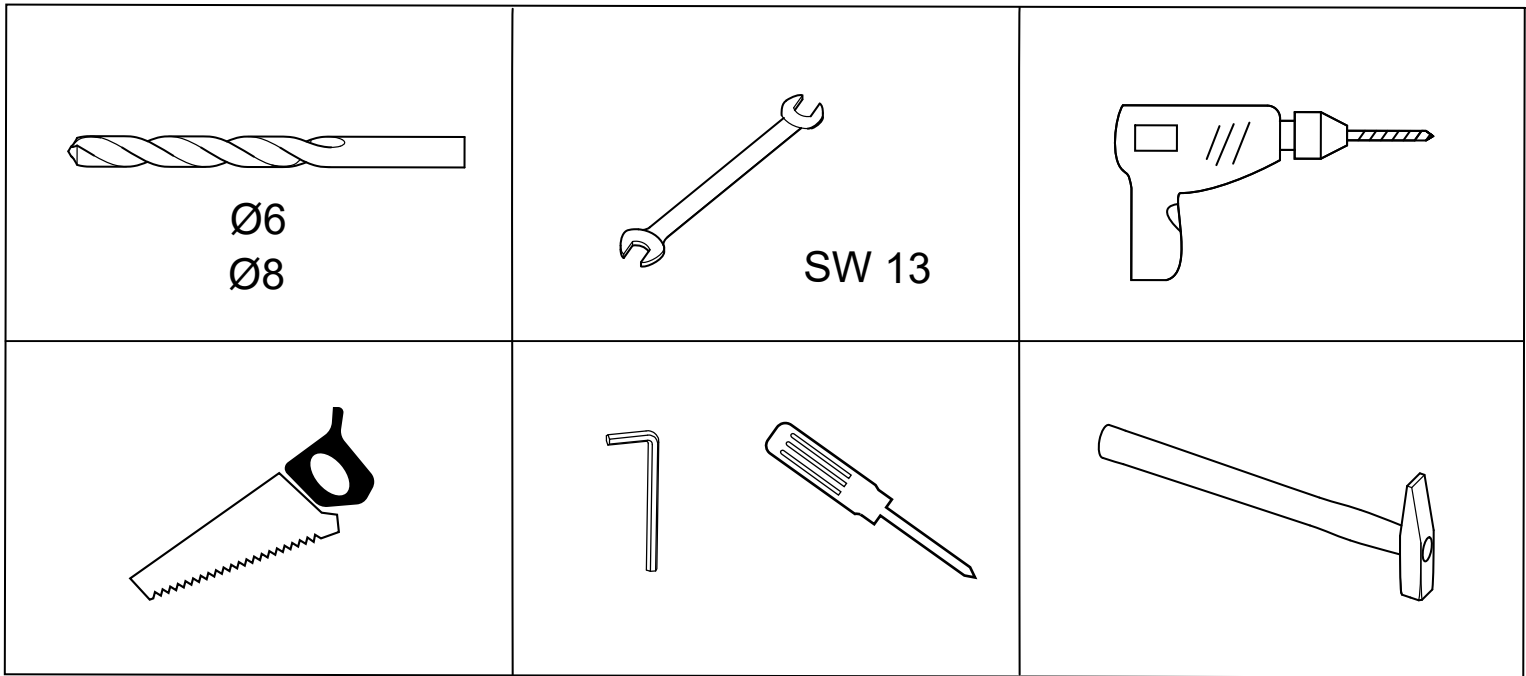

RHODOS/KORFU/ MYKONOS

Ganzholz Wangentreppe

Montageanleitung

Stückliste

<p>A</p>  <p>Stufen 10x</p>	<p>B</p>  <p>1x 1x</p>	<p>C</p>  <p>1x</p>
<p>D</p>  <p>1x</p>	<p>E</p>  <p>Stufe 1 Wendelung Länge 760mm 1x</p>	<p>F</p>  <p>Stufe 2 Wendelung 1x</p>
<p>G</p>  <p>Stufe 3 Wendelung Länge 740mm 1x</p>	<p>H</p>  <p>1x</p>	<p>I</p>  <p>1x</p>
<p>J</p>  <p>1x</p>	<p>K</p>  <p>M8 6x</p>	<p>L</p>  <p>Ø15 2x</p>
<p>M</p>  <p>Ø40 6x</p>	<p>N</p>  <p>5x50 bei Rhodos 30x bei Korfu/ Mykonos 6x60 30x</p>	<p>O</p>  <p>8x40 2x</p>
<p>P</p>  <p>M8x80 2x</p>	<p>Q</p>  <p>M8x80 2x</p>	<p>R</p>  <p>6x</p>
<p>S</p>  <p>5x25 8x</p>	<p>T</p>  <p>Ø8 6x</p>	<p>U</p>  <p>4x</p>
<p>V</p>  <p>5x50 4x</p>	<p>W</p>  <p>6x80 3x</p>	<p>X</p>  <p>Ø8 4x</p>

1 Wangen für gewendelte Treppen

2

Alle Löcher müssen vorgebohrt werden

3

Treppen anpassbar
siehe Montagevideo unter:
www.starwood-treppenshop.de

H (cm)	129,0	150,5	172,0	193,5	215,0	236,5	258,0	279,5
Stufen	6	7	8	9	10	11	12	13

Optional mit Setzstufen

Stückliste Setzstufen

 26x	 3,5x16 104x	 5x35 39x	 10x
 Setzstufen bei Wendlung anpassen 3x			