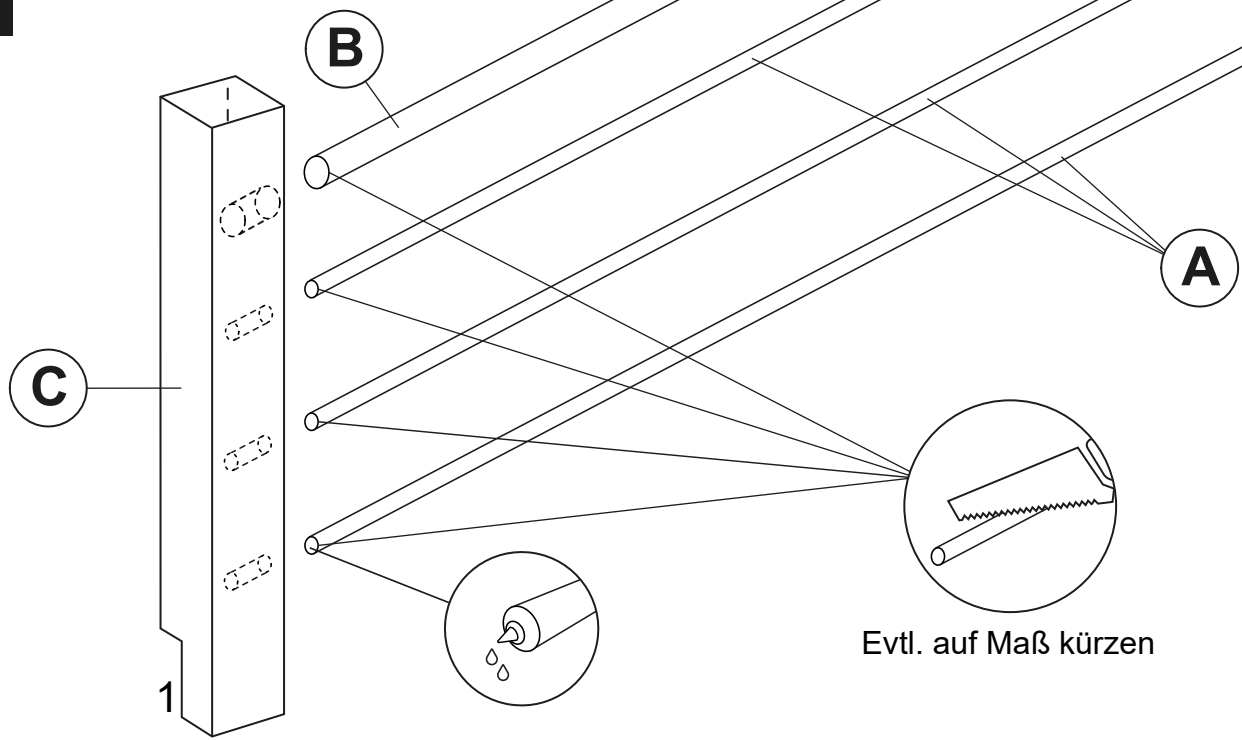

Geländer

Holz-Edelstahl | Holz-Holz-Design

Montageanleitung

Stückliste

A  6x	B  2x	C  3x
D  5x50 bei Rhodos 6x  bei Korfu/ Mykonos 6x60 6x		
   		

1**2**