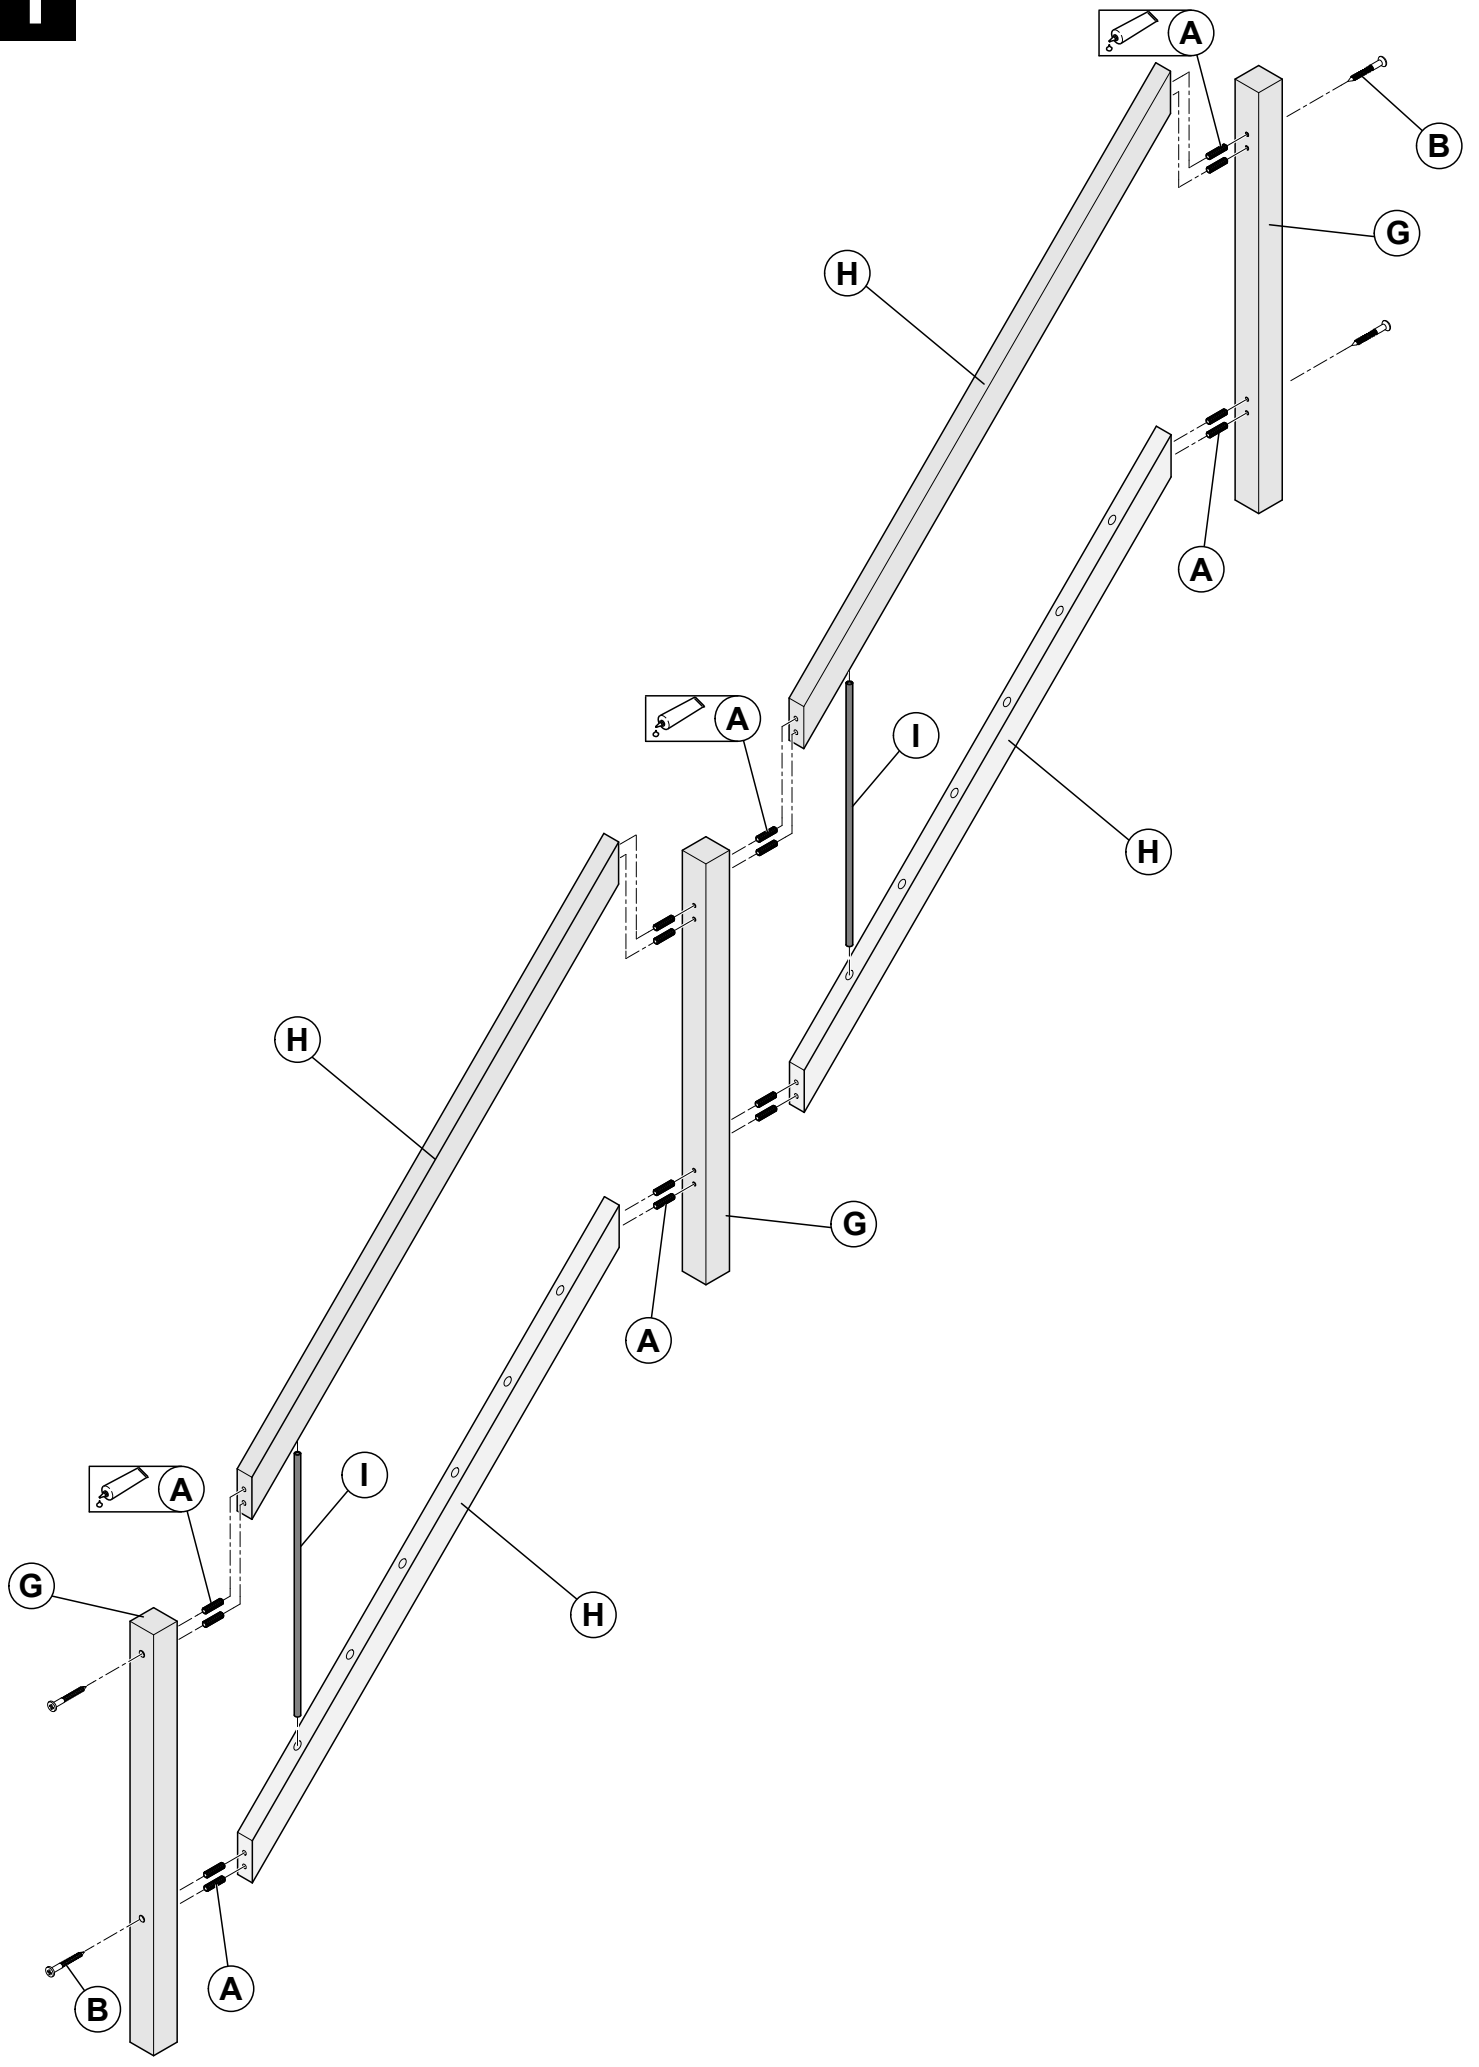

Geländer

Holz-Edelstahl

Montageanleitung

Stückliste

Bitte beachten Sie auch das Montagevideo!

A  8x40mm 16x	B  6x80 4x	C  Ø10 3x	
D  M10 3x	E  M10x100 3x	F  Ø20 4x	
G  3x	H  4x	I  12x	
 Ø10		 SW 17	

1

2