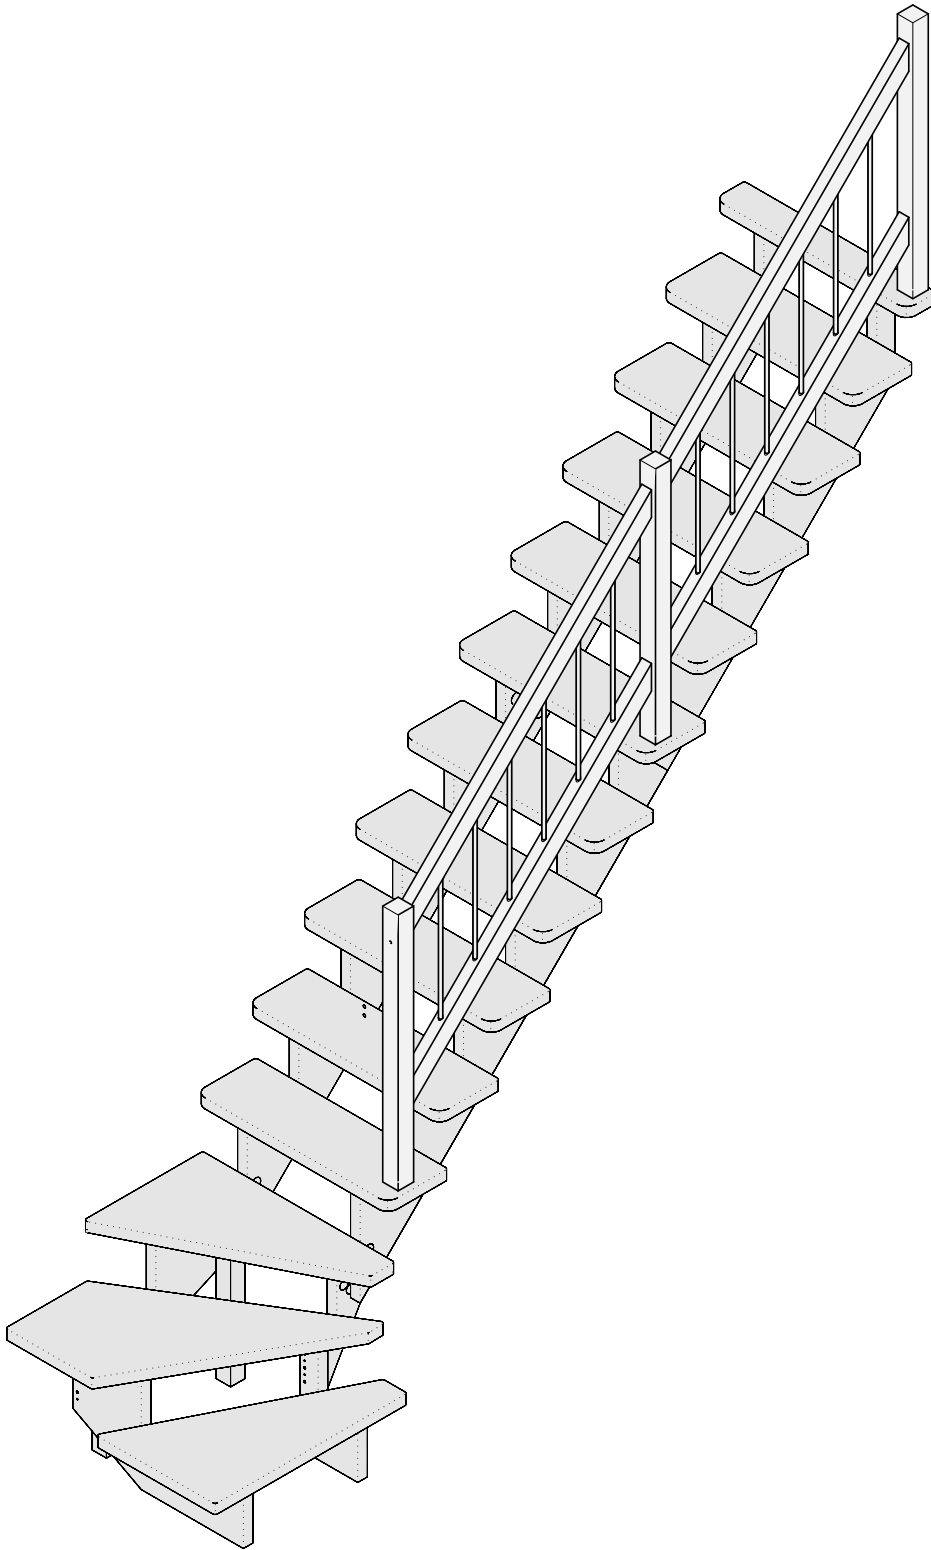

Geländer

Holz-Edelstahl

Montageanleitung

Stückliste

Bitte beachten Sie auch das Montagevideo!

A  8x40mm 16x	B  6x80 4x	C  Ø10 3x	
D  M10 3x	E  M10x100 3x	F  Ø20 4x	
G  3x	H  4x	I  12x	
 Ø10		 SW 17	

1

2