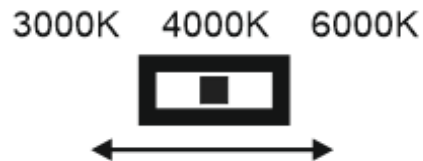

Farbtemperatur einstellen

Schalter in der Leuchte:
(Abdeckung lt. Montageanleitung entfernen)

Schutztechnik

Schutzart: IP 20
Schutzklasse: SK I Schutzleiteranschluss
Temperaturbereich: -15°C bis +45°C

Zubehör

inkludiert: Montagematerial
optional: Seilabhangung Y 1,5m Art.Nr. 2414.99001.0070

Abmessungen

lxbxh 1245 x 312 x 40mm

Dieses Produkt enthalt eine Lichtquelle der Energieeffizienzklasse **D** (2414500420196-L).

Die Geratesicherheit wird nur gewahrleistet, wenn die Sicherheits- und Gebrauchsvorschriften eingehalten werden.

Dieses Produkt darf nur fur den konzipierten Einsatz verwendet werden - jeder andere Einsatz ist als unsachgema und gefahrlich zu betrachten. Die Installation darf nur von Fachpersonal unter Einhaltung der geltenden anlagentechnischen Vorschriften durchgefuhrt werden. Die Netzspannung ist vor der Installation oder jedem anderen Eingriff am Gerat zu unterbrechen. Das Gerat darf nicht umgerustet werden. Jegliche Umrustung macht die Garantie ungultig und kann das Produkt gefahrlich machen.