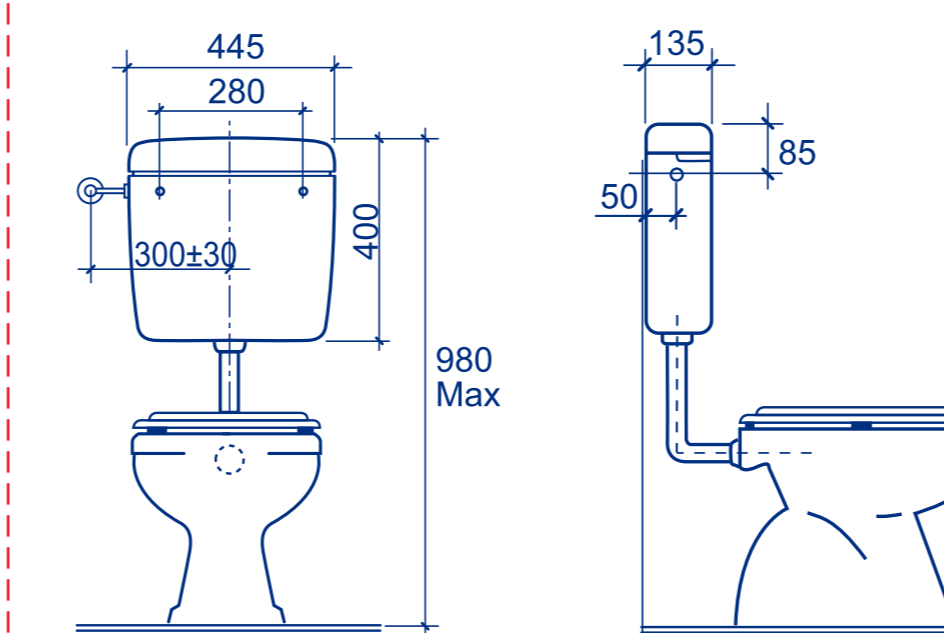

FRAGILE

TWIN 2000
2-MENGENSPÜLKASTEN

TWIN 2000

2 MENGENSPÜLKASTEN

TWIN 2000
2-MENGENSPÜLKASTEN

AUS SCHLAGFESTEM KUNSTSTOFF - PS
SCHWITZWASSERISOLIERUNG AUS POLYSTYROL
SPÜLWASSERMENGE VERSTELLBAR (6-9LT)

TWIN 2-MENGENSPÜLKASTEN

WASSERANSCHLUSS 3-SEITIG - LINKS, HINTEN UND RECHTS
KOMPLETT MIT SPÜLBOGEN UND MONTAGEMATERIAL

VARIABLER AUFHÄNGEBEREICH (267 - 345MM)
SPÜLSTROMDROSSEL
ECKVENTIL 1/2" MIT ROSETTE

TASTE 1 - GROBE MENGE
EINSTELLBAR VON 6-9 LITER

TASTE 2 - KLEINE MENGE
EINSTELLBAR 3-4.5 LITER

TWIN

2000

5 Jahre
Garantie

65

Montageanweisung