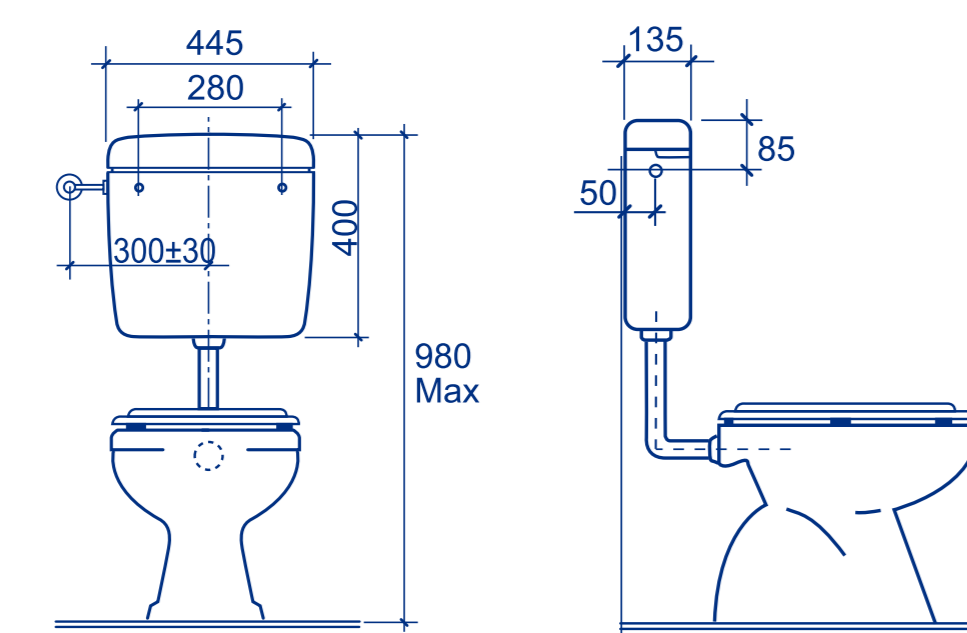

140

445

140

445

140

450

140

AB100852867.2

FRAGILE

TWIN 2000
2-MENGENSPÜLKASTEN

TWIN 2000

2 MENGENSPÜLKASTEN

TWIN 2000
2-MENGENSPÜLKASTEN

AUS SCHLAGFESTEM KUNSTSTOFF - PS
SCHWITZWASSERISOLIERUNG AUS POLYSTYROL
SPÜLWASSERMENGE VERSTELLBAR (6-9LT)

TWIN 2-MENGENSPÜLKASTEN

WASSERANSCHLUSS 3-SEITIG - LINKS, HINTEN UND RECHTS
KOMPLETT MIT SPÜLBOGEN UND MONTAGEMATERIAL

VARIABLER AUFHÄNGEBEREICH (267 - 345MM)
SPÜLSTROMDROSSEL
ECKVENTIL 1/2" MIT ROSETTE

TASTE 1 - GROBE MENGE
EINSTELLBAR VON 6-9 LITER

TASTE 2 - KLEINE MENGE
EINSTELLBAR 3-4.5 LITER

TWIN

2000

5 Jahre
Garantie

65

Montageanweisung