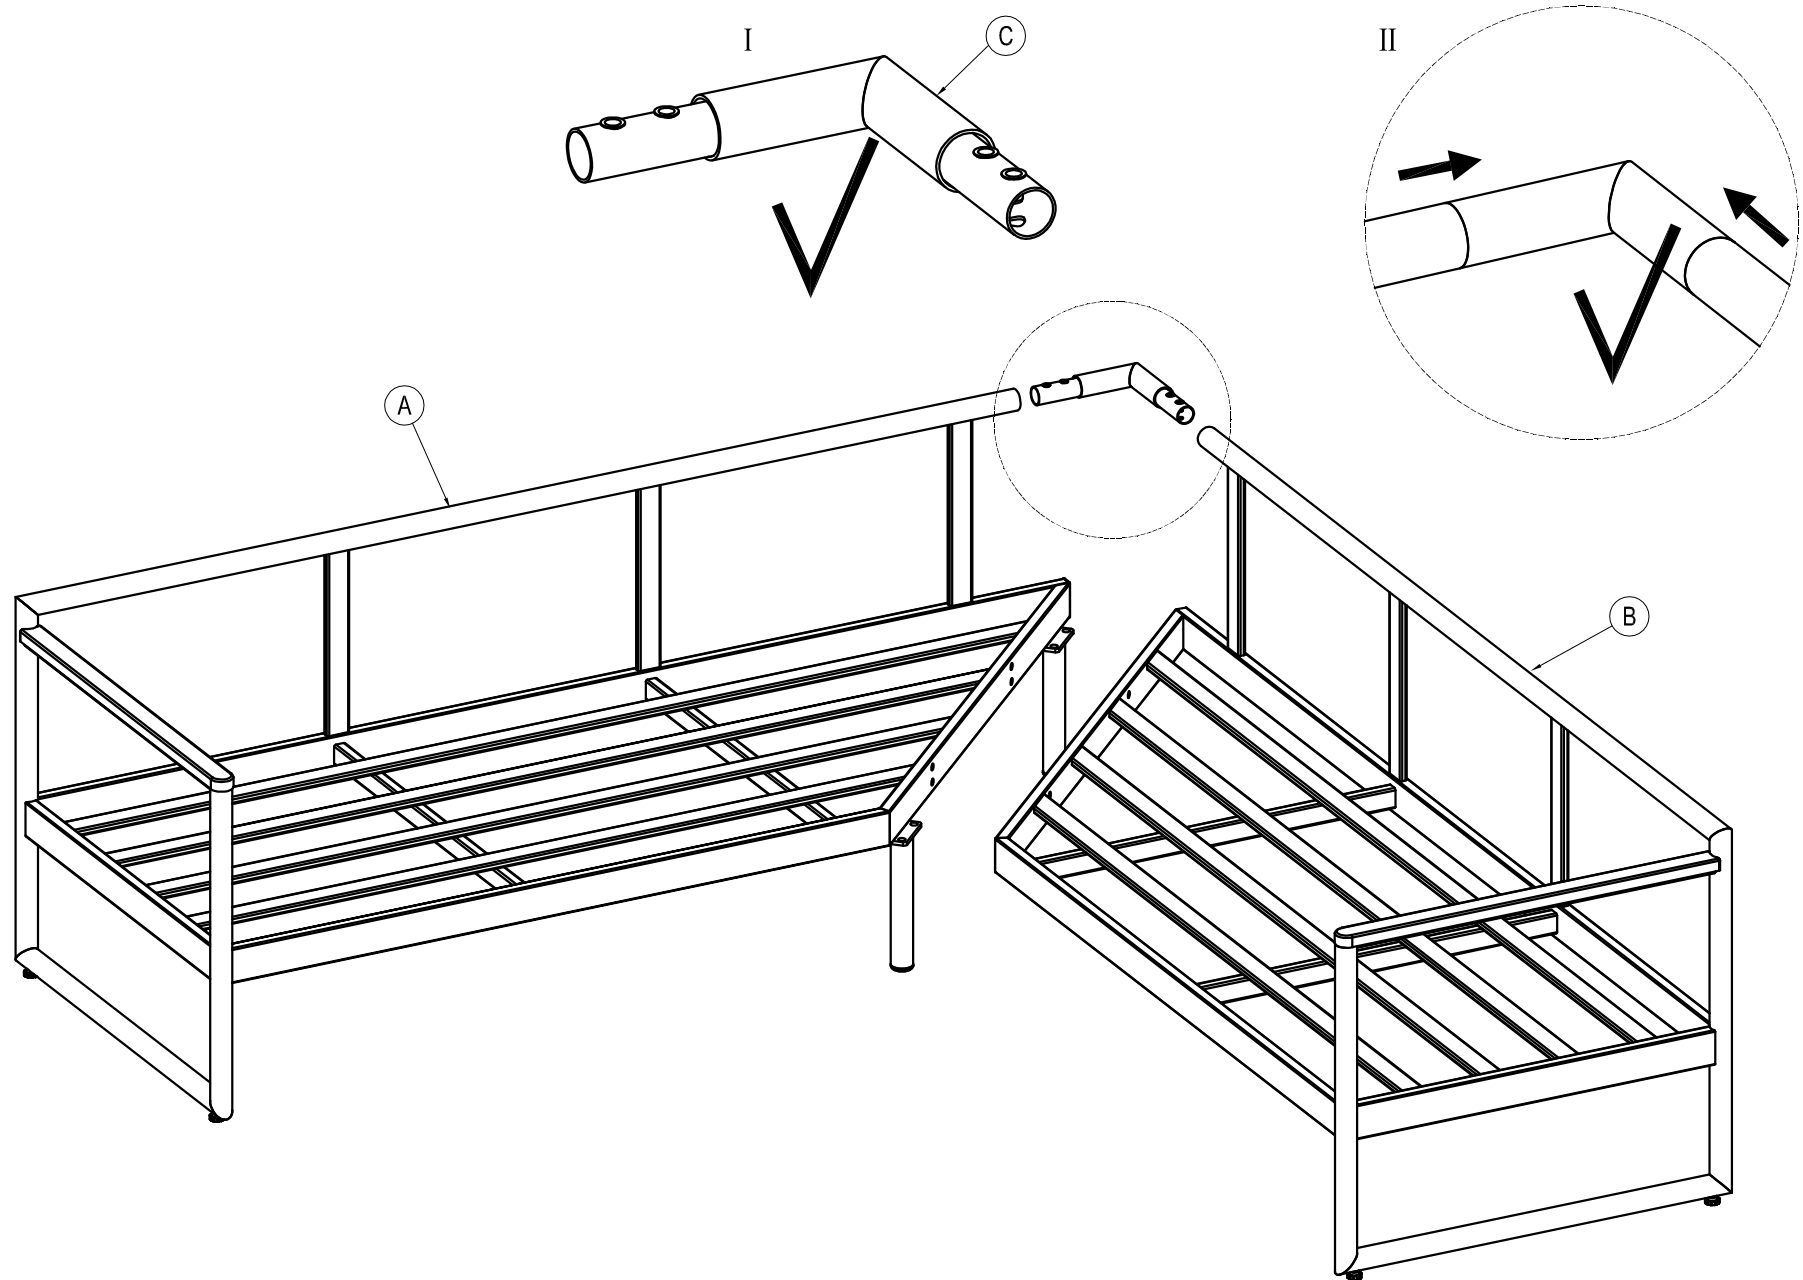

GR - ΟΔΗΓΙΑ ΣΥΝΑΡΜΟΛΟΓΗΣΗΣ  
 NL - MONTAGE INSTRUCTIE  
 PT - INSTRUÇÕES DE MONTAGEM  
 PL - INSTRUKCJA MONTAŻU  
 HU - SZERELÉSI UTASÍTÁS

20 min

Ⓐ x 1  
 SU-SC-MA-0495

Ⓑ x 1  
 SU-SC-MA-0496

Ⓒ x 1  
 SU-SC-SP-0158

<p>① x 4</p>  <p>HW-ST-02-023 (6x30)</p>	<p>② x 4</p>  <p>HW-ST-02-057 (8x55)</p>	<p>④ x 4</p>  <p>HW-ST-04-492 (50x30x3)</p>	<p>⑤ x 4</p>  <p>HW-ST-03-042 (8x6)</p>	<p>⑥ x 4</p>  <p>HW-ST-07-123 (6.5x18x1)</p>	<p>⑦ x 4</p>  <p>HW-ST-07-141 (6.5x10.5x1.5)</p>	<p>⑧ x 1</p>  <p>HW-ST-18-007 (13x88)</p>	<p>⑨ x 1</p>  <p>HW-ST-08-001 (4x98)</p>
---	--	--	--	---	---	--	---

<p>③ x 4</p>  <p>HW-ST-02-046 (8x20)</p>	<p>⑧ x 1</p>  <p>HW-ST-08-001 (4x98)</p>
---	---