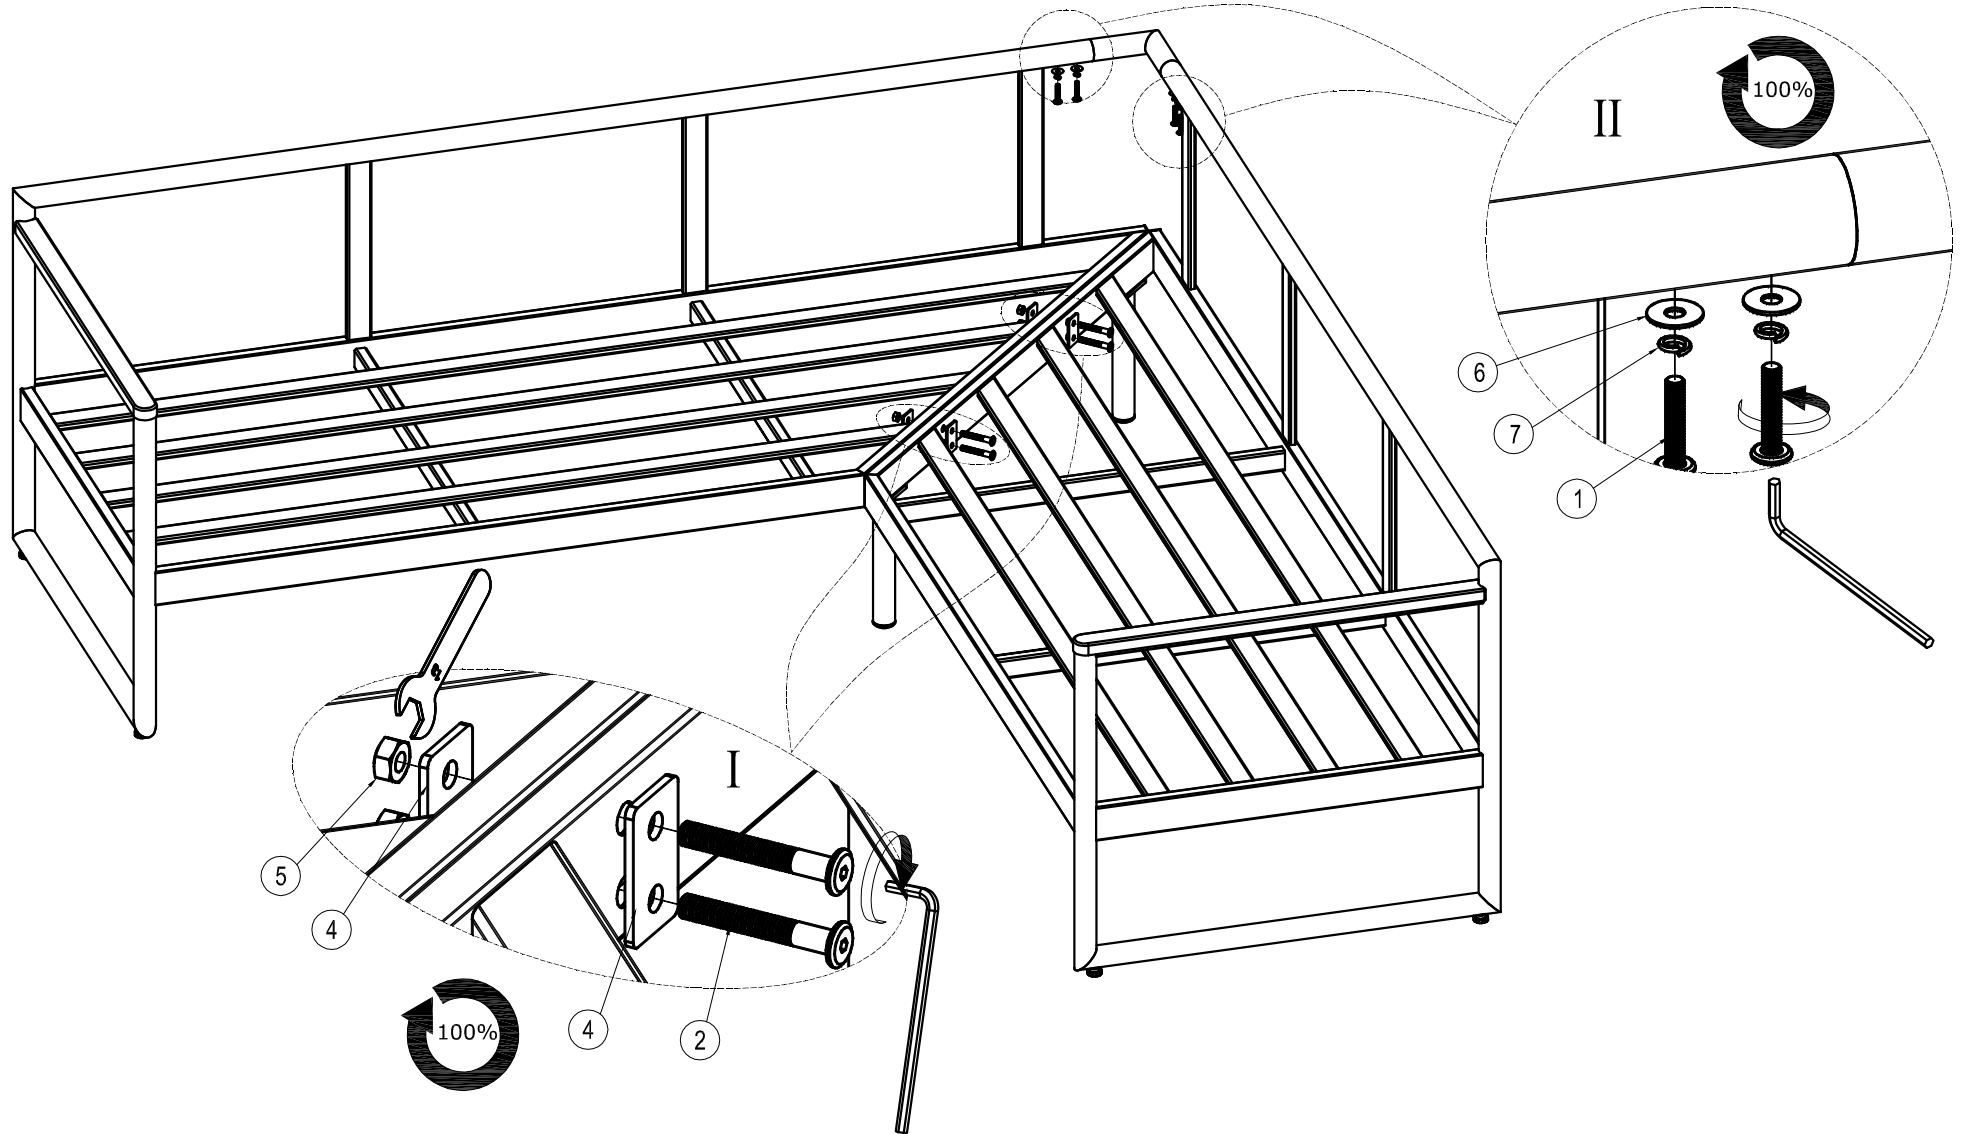

GR - ΟΔΗΓΙΑ ΣΥΝΑΡΜΟΛΟΓΗΣΗΣ  
 NL - MONTAGE INSTRUCTIE  
 PT - INSTRUÇÕES DE MONTAGEM  
 PL - INSTRUKCJA MONTAŻU  
 HU - SZERELÉSI UTASÍTÁS

20 min

Ⓐ x 1  
 SU-SC-MA-0495

Ⓑ x 1  
 SU-SC-MA-0496

Ⓒ x 1  
 SU-SC-SP-0158

<p>① x 4</p>  <p>HW-ST-02-023 (6x30)</p>	<p>② x 4</p>  <p>HW-ST-02-057 (8x55)</p>	<p>④ x 4</p>  <p>HW-ST-04-492 (50x30x3)</p>	<p>⑤ x 4</p>  <p>HW-ST-03-042 (8x6)</p>	<p>⑥ x 4</p>  <p>HW-ST-07-123 (6.5x18x1)</p>	<p>⑦ x 4</p>  <p>HW-ST-07-141 (6.5x10.5x1.5)</p>	<p>⑧ x 1</p>  <p>HW-ST-18-007 (13x88)</p>	<p>⑨ x 1</p>  <p>HW-ST-08-001 (4x98)</p>
---	--	--	--	---	---	--	---

<p>③ x 4</p>  <p>HW-ST-02-046 (8x20)</p>	<p>⑧ x 1</p>  <p>HW-ST-08-001 (4x98)</p>
---	---