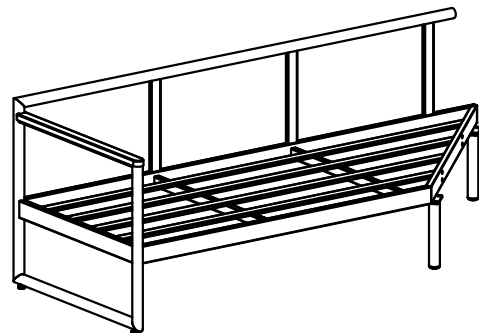

GR - ΟΔΗΓΙΑ ΣΥΝΑΡΜΟΛΟΓΗΣΗΣ  
 NL - MONTAGE INSTRUCTIE  
 PT - INSTRUÇÕES DE MONTAGEM  
 PL - INSTRUKCJA MONTAŻU  
 HU - SZERELÉSI UTASÍTÁS

20 min

Ⓐ x 1  
 SU-SC-MA-0495

Ⓑ x 1  
 SU-SC-MA-0496

Ⓒ x 1  
 SU-SC-SP-0158

<p>① x 4</p>  <p>HW-ST-02-023 (6x30)</p>	<p>② x 4</p>  <p>HW-ST-02-057 (8x55)</p>	<p>④ x 4</p>  <p>HW-ST-04-492 (50x30x3)</p>	<p>⑤ x 4</p>  <p>HW-ST-03-042 (8x6)</p>	<p>⑥ x 4</p>  <p>HW-ST-07-123 (6.5x18x1)</p>	<p>⑦ x 4</p>  <p>HW-ST-07-141 (6.5x10.5x1.5)</p>	<p>⑧ x 1</p>  <p>HW-ST-18-007 (13x88)</p>	<p>⑨ x 1</p>  <p>HW-ST-08-001 (4x98)</p>
---	--	--	--	---	---	--	---

<p>③ x 4</p>  <p>HW-ST-02-046 (8x20)</p>	<p>⑧ x 1</p>  <p>HW-ST-08-001 (4x98)</p>
---	---