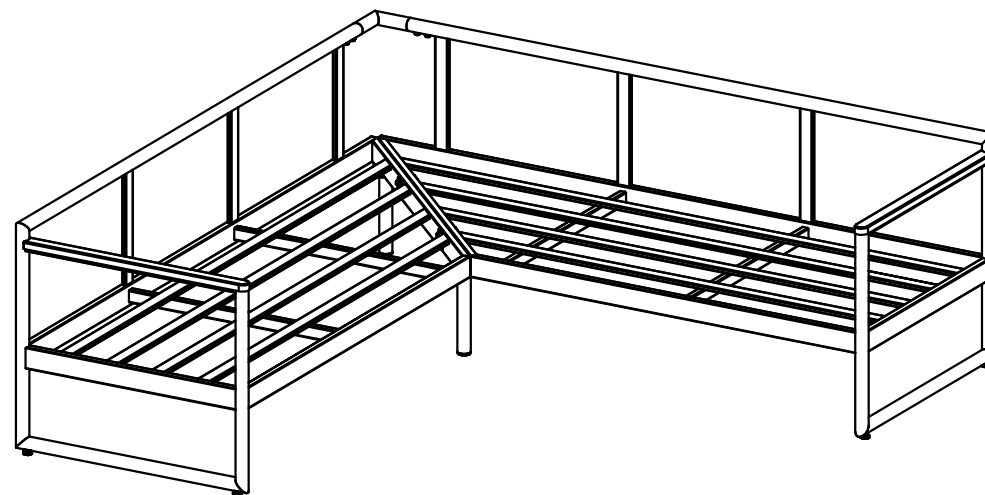

GR - ΟΔΗΓΙΑ ΣΥΝΑΡΜΟΛΟΓΗΣΗΣ  
 NL - MONTAGE INSTRUCTIE  
 PT - INSTRUÇÕES DE MONTAGEM  
 PL - INSTRUKCJA MONTAŻU  
 HU - SZERELÉSI UTASÍTÁS

20 min

Ⓐ x 1  
 SU-SC-MA-0495

Ⓑ x 1  
 SU-SC-MA-0496

Ⓒ x 1  
 SU-SC-SP-0158

<p>① x 4</p>  <p>HW-ST-02-023 (6x30)</p>	<p>② x 4</p>  <p>HW-ST-02-057 (8x55)</p>	<p>④ x 4</p>  <p>HW-ST-04-492 (50x30x3)</p>	<p>⑤ x 4</p>  <p>HW-ST-03-042 (8x6)</p>	<p>⑥ x 4</p>  <p>HW-ST-07-123 (6.5x18x1)</p>	<p>⑦ x 4</p>  <p>HW-ST-07-141 (6.5x10.5x1.5)</p>	<p>⑧ x 1</p>  <p>HW-ST-18-007 (13x88)</p>	<p>⑨ x 1</p>  <p>HW-ST-08-001 (4x98)</p>
---	--	--	--	---	---	--	---

<p>③ x 4</p>  <p>HW-ST-02-046 (8x20)</p>	<p>⑧ x 1</p>  <p>HW-ST-08-001 (4x98)</p>
---	---