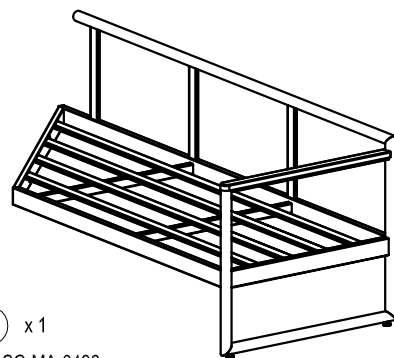

GR - ΟΔΗΓΙΑ ΣΥΝΑΡΜΟΛΟΓΗΣΗΣ  
 NL - MONTAGE INSTRUCTIE  
 PT - INSTRUÇÕES DE MONTAGEM  
 PL - INSTRUKCJA MONTAŻU  
 HU - SZERELÉSI UTASÍTÁS

20 min

Ⓐ x 1  
 SU-SC-MA-0495

Ⓑ x 1  
 SU-SC-MA-0496

Ⓒ x 1  
 SU-SC-SP-0158

<p>① x 4</p>  <p>HW-ST-02-023 (6x30)</p>	<p>② x 4</p>  <p>HW-ST-02-057 (8x55)</p>	<p>④ x 4</p>  <p>HW-ST-04-492 (50x30x3)</p>	<p>⑤ x 4</p>  <p>HW-ST-03-042 (8x6)</p>	<p>⑥ x 4</p>  <p>HW-ST-07-123 (6.5x18x1)</p>	<p>⑦ x 4</p>  <p>HW-ST-07-141 (6.5x10.5x1.5)</p>	<p>⑧ x 1</p>  <p>HW-ST-18-007 (13x88)</p>	<p>⑨ x 1</p>  <p>HW-ST-08-001 (4x98)</p>
---	--	--	--	---	---	--	---

<p>③ x 4</p>  <p>HW-ST-02-046 (8x20)</p>	<p>⑧ x 1</p>  <p>HW-ST-08-001 (4x98)</p>
---	---