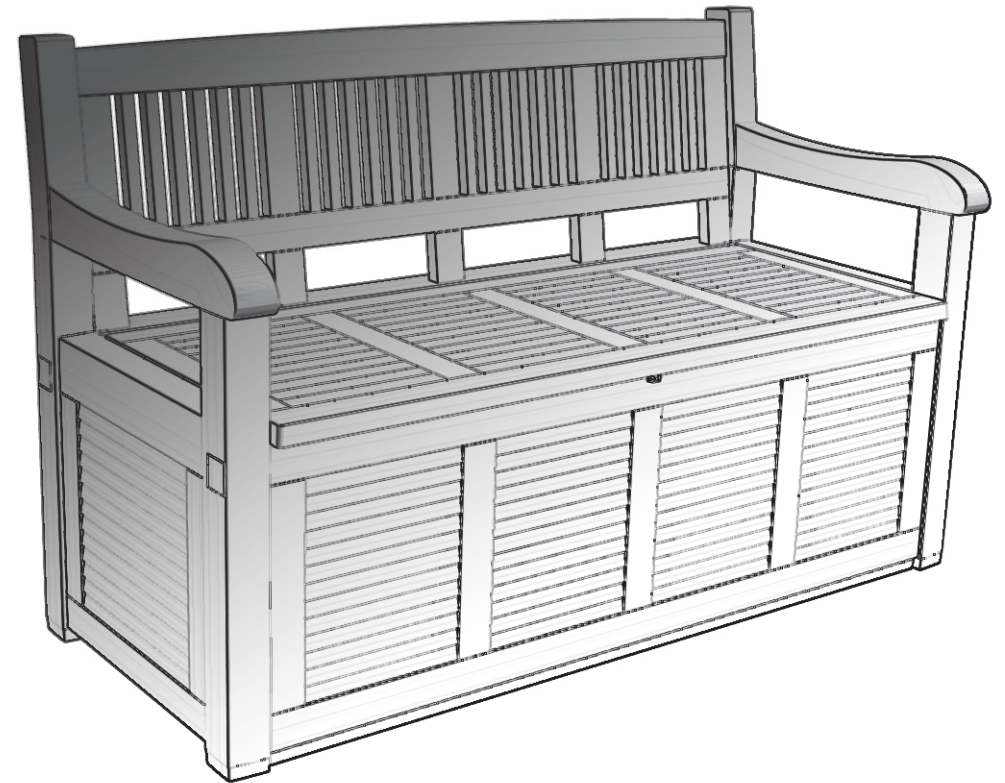

Truhenbank „SALZBURG“

MONTAGE- & BEDIENUNGSANLEITUNG

WICHTIG, FÜR DIE SPÄTERE BEZUGNAHME AUFBEWAHREN:
SORGFÄLTIG LESEN!

- Außenmaße ca. 130 x 60 x H 85 cm
- Aus besonders widerstandsfähigem und witterungsbeständigem Kunststoff
- Umweltfreundlich, da 100 % wiederverwertbar
- Kratzunempfindliche Oberfläche
- Montage nur bei Zimmertemperatur
- Für den Einsatz im privaten Außenbereich,