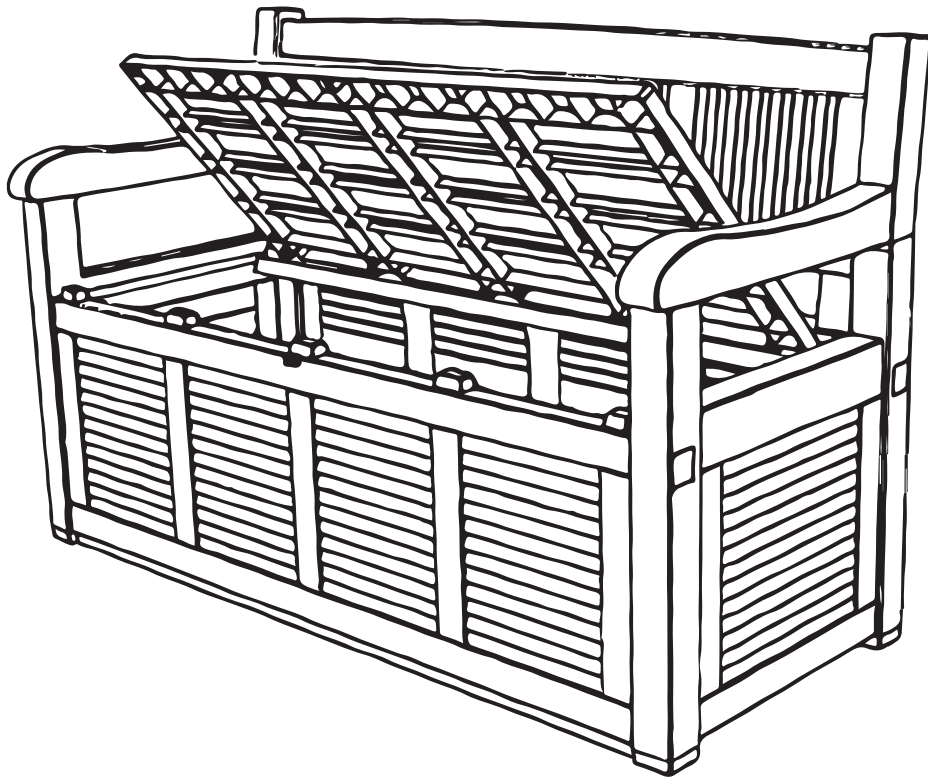

Truhenbank „SALZBURG“

MONTAGE- & BEDIENUNGSANLEITUNG

WICHTIG, FÜR DIE SPÄTERE BEZUGNAHME AUFBEWAHREN:
SORGFÄLTIG LESEN!

- Außenmaße ca. 130 x 60 x H 85 cm
- Aus besonders widerstandsfähigem und witterungsbeständigem Kunststoff
- Umweltfreundlich, da 100 % wiederverwertbar
- Kratzunempfindliche Oberfläche
- Montage nur bei Zimmertemperatur
- Für den Einsatz im privaten Außenbereich,