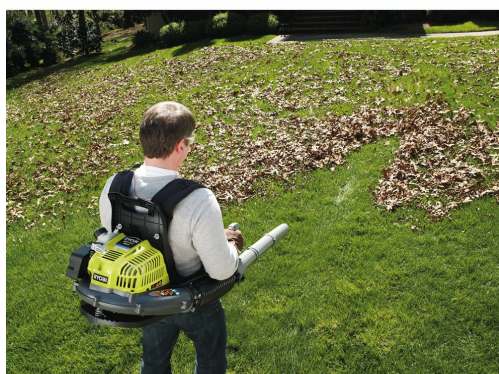

42 cc benzinemotorgedreven rugbladblazer RBL42BP

RYOBI

POWR LT2™

- 42 cc POWR LT2™ 2-takt motor met dubbelgelagerde krukas voor hogere prestaties en langere levensduur
- Schone motortechnologie - 89% beter dan CE CO emissielimiet en 1% beter dan HC+Nox emissielimiet
- StartEasy™ carburateur voor een gemakkelijke start, luchtsnelheid 300 km/h
- Traploze regeling van zowel toerental als luchtvolume (14,4 m³/min)
- Vermogensregelaar voor regeling en constant houden van het toerental voor minder vermoeidheid bij continu gebruik
- Ergonomisch Vertebrae™ rugzakframe met gevoerde en geventileerde beschermers
- Turbomondstuk voor nog meer reinigingsdruk

Artikelnummer	5133001879
Blaassnelheid (km/h)	298
EAN-code	4892210818874
Geleverd in	Recyclable Carton
Gewicht (kg)	8.2
Luchtvolume (m ³ /min)	14.4
Motor	42cc
Motor	42cc
Motorverplaatsing (cc)	42
Sound power level (Lwa)(dB(A))	110
Vibratieniveau (m/s ²)	2.6
Vibratieniveau, raming (m/s ²)	1.5