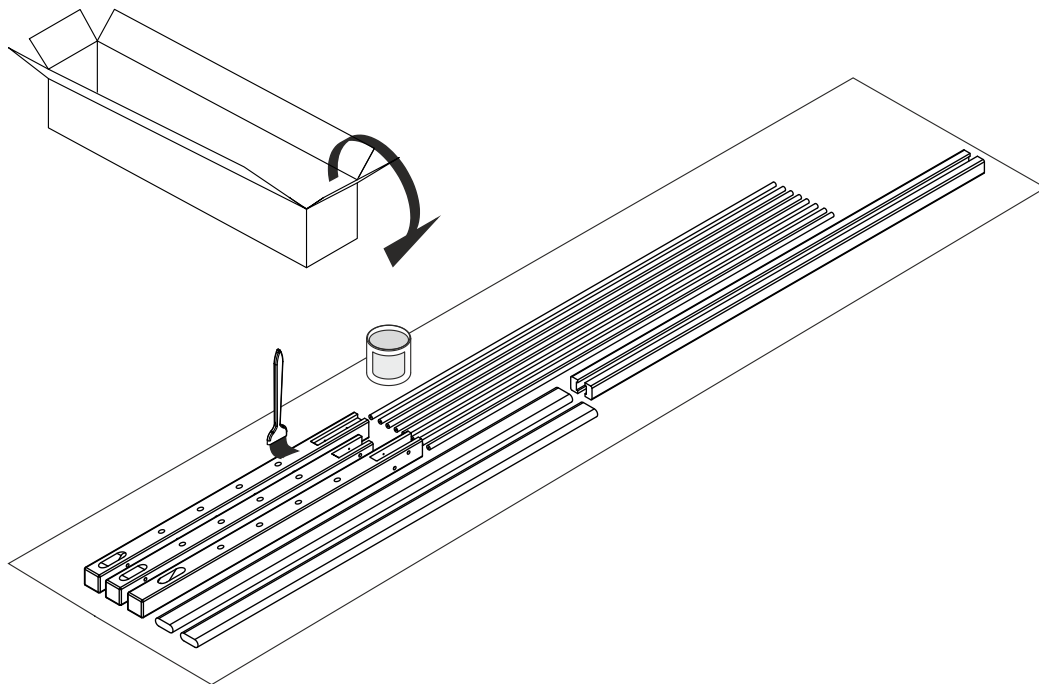

MILAN LIVERPOOL

- Ⓡ MILAN-LIVERPOOL RAMPE ALU RAL 9005 NOIR MAT
- Ⓡ MILAN-LIVERPOOL LEUNING ALU RAL 9005 MAT ZWART
- Ⓡ MILAN-LIVERPOOL ALU BANISTER RAL 9005 MATTE BLACK
- Ⓡ MILAN-LIVERPOOL ALUGELÄNDER RAL 9005 MATT SCHWARZ
- Ⓡ MILAN-LIVERPOOL BARANDILLA ALU RAL 9005 NEGRO MATE
- Ⓡ MILAN-LIVERSPOOL BALUSTRADA ALU RAL 9005 NEGRU MAT

01 70x70x1232 mm x1	02 70x70x1155 mm x1	03 70x70x1250mm x1	04 30x80x1826mm x2	05 016x1845 x8	06 32x54x1800mm x2	07 04x40mm x8	09 04,2x40mm x8	11 012x6 x24
						08 05x60mm x2	10 06x30mm x6	

Ph2/3
Pz2/3

Tx10-30

Ø3

Ø3

silicone

1

4

5

40 AVENUE DE L'ESPÉRANCE - 6220 FLEURUS - BELGIUM
TEL: +32/71/25.39.60, E-MAIL: info@sogem-sa.com