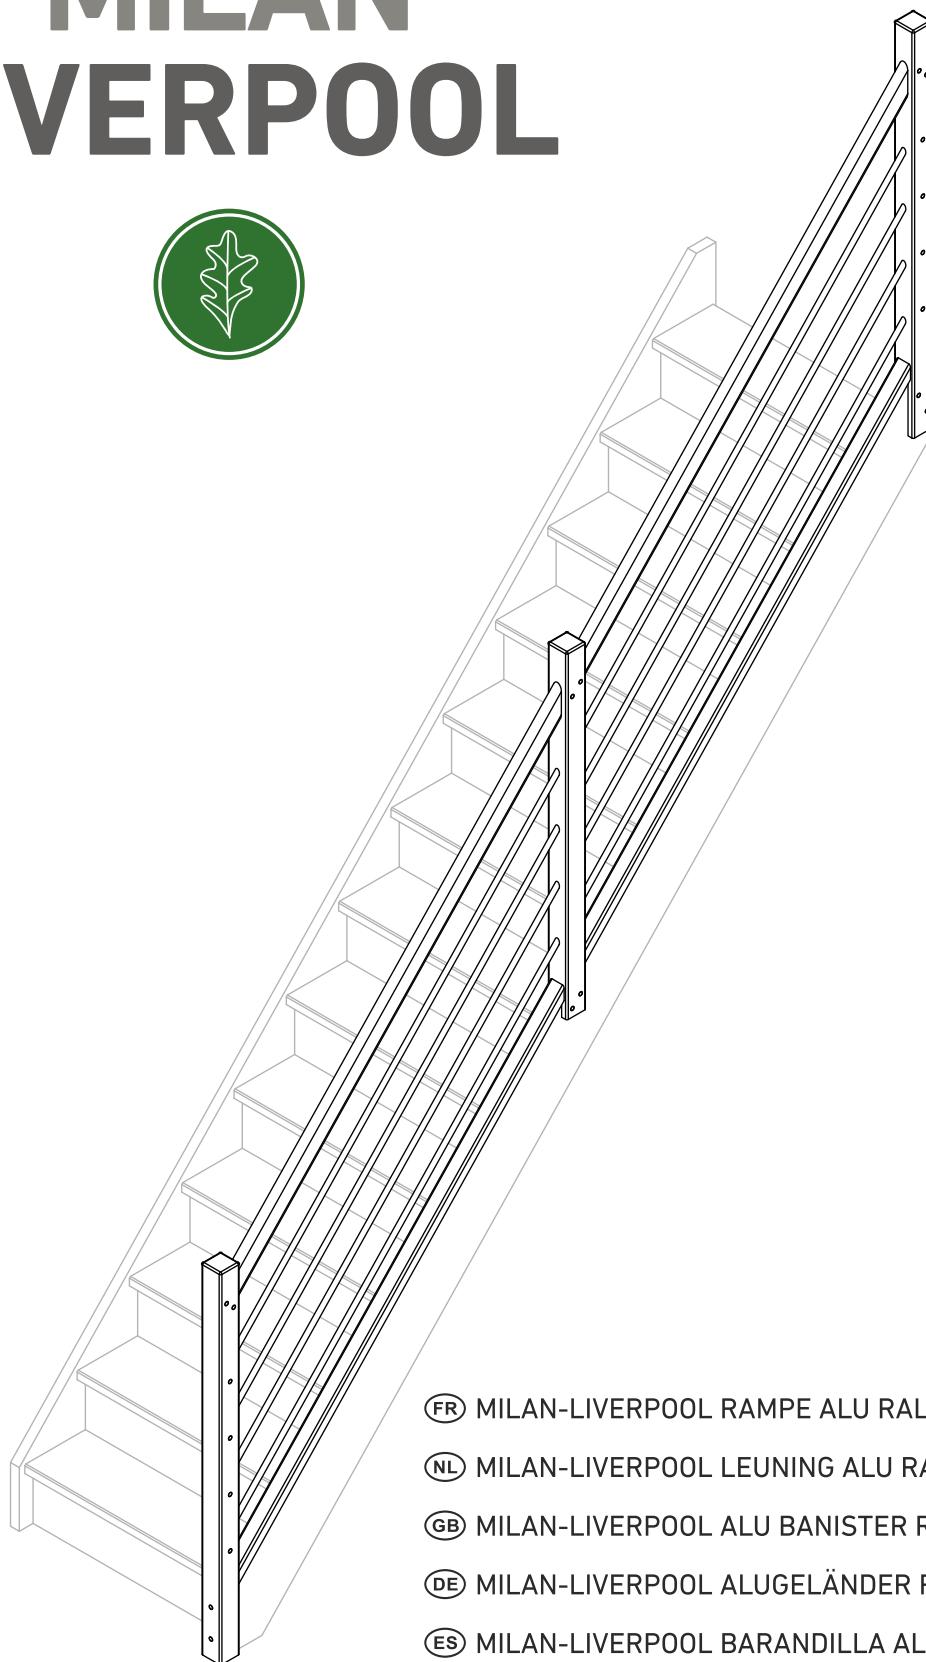

MILAN LIVERPOOL

- Ⓡ MILAN-LIVERPOOL RAMPE ALU RAL 9005 NOIR MAT
- Ⓡ MILAN-LIVERPOOL LEUNING ALU RAL 9005 MAT ZWART
- Ⓡ MILAN-LIVERPOOL ALU BANISTER RAL 9005 MATTE BLACK
- Ⓡ MILAN-LIVERPOOL ALUGELÄNDER RAL 9005 MATT SCHWARZ
- Ⓡ MILAN-LIVERPOOL BARANDILLA ALU RAL 9005 NEGRO MATE
- Ⓡ MILAN-LIVERSPOOL BALUSTRADA ALU RAL 9005 NEGRU MAT

01 70x70x1232 mm x1	02 70x70x1155 mm x1	03 70x70x1250mm x1	04 30x80x1826mm x2	05 016x1845 x8	06 32x54x1800mm x2	07 04x40mm x8	09 04,2x40mm x8	11 012x6 x24
						08 05x60mm x2	10 06x30mm x6	

Ph2/3
Pz2/3