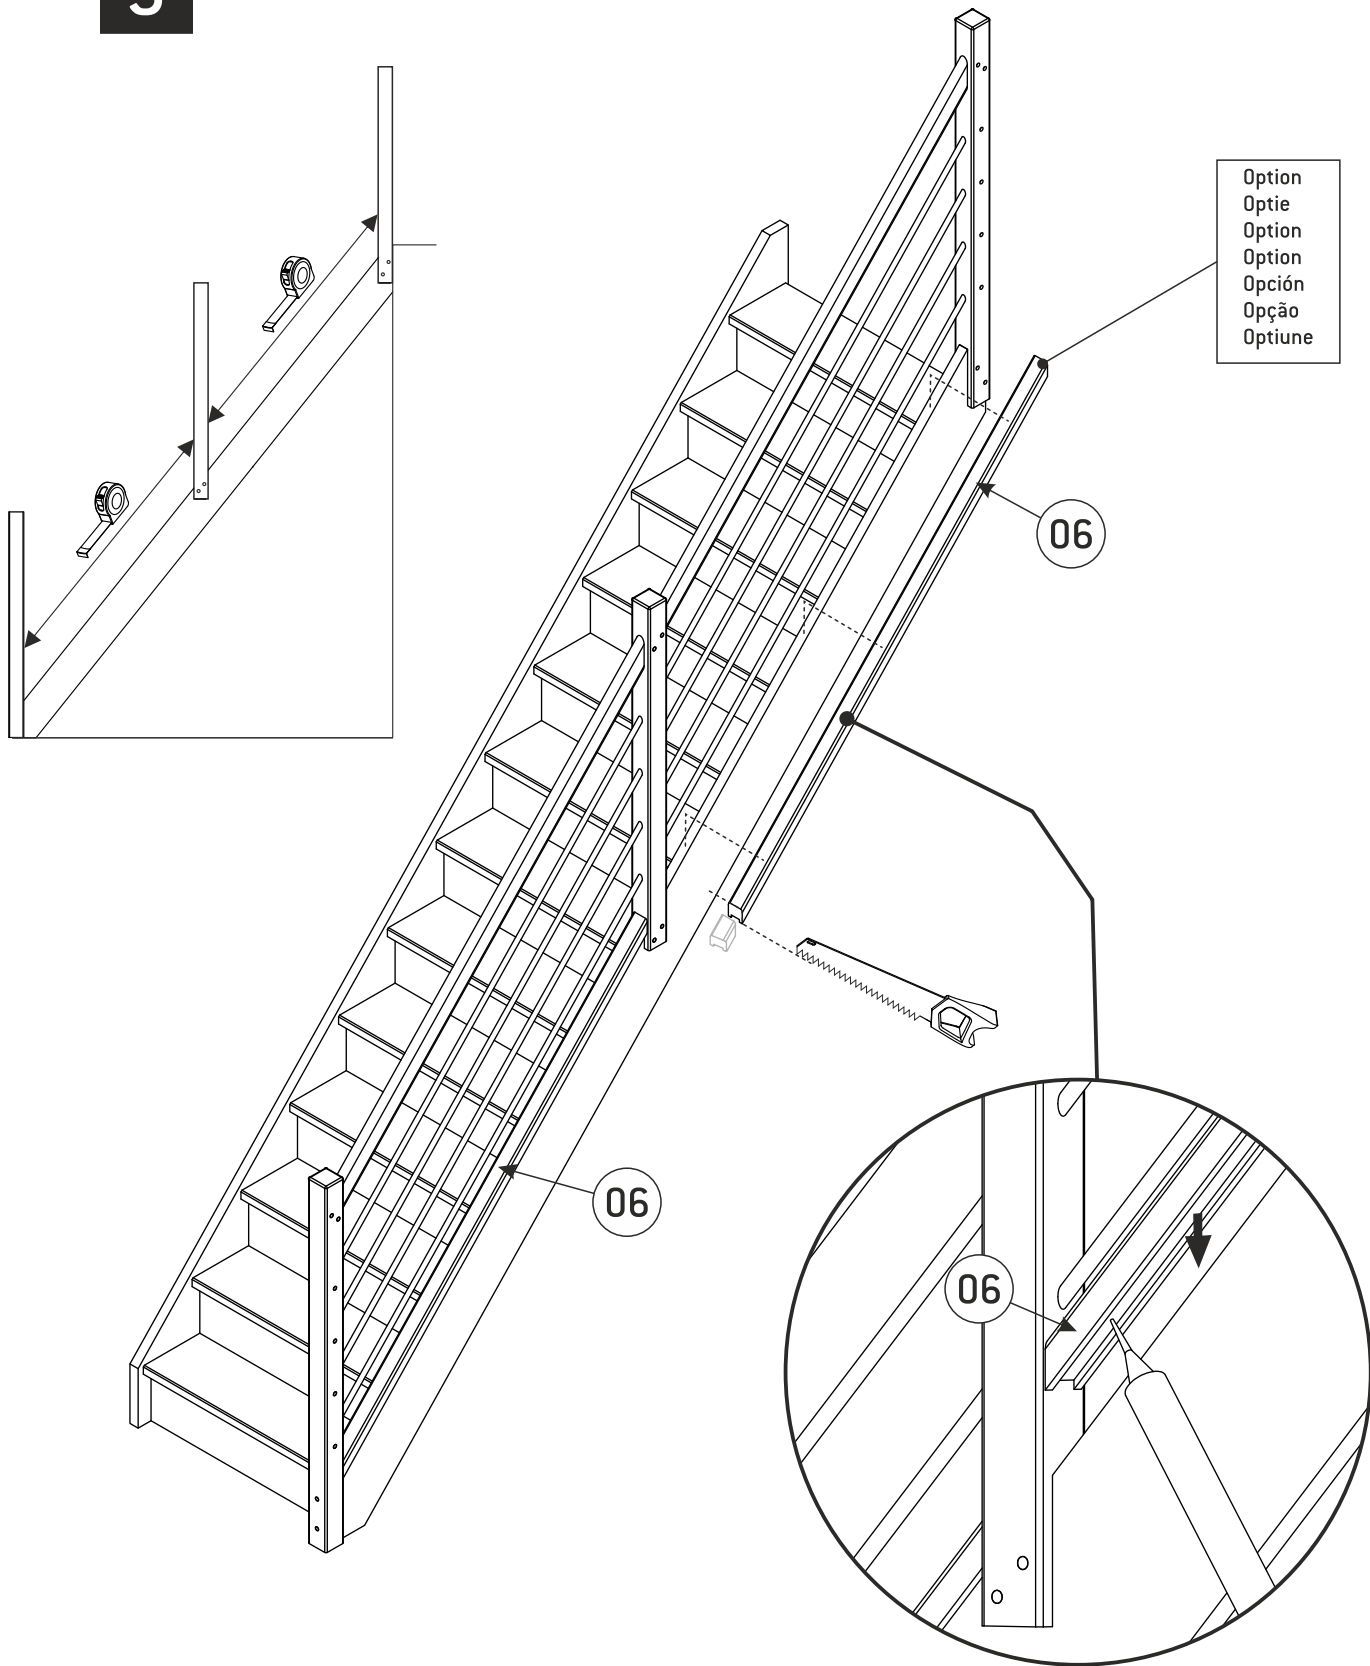

5

40 AVENUE DE L'ESPÉRANCE - 6220 FLEURUS - BELGIUM
TEL: +32/71/25.39.60, E-MAIL: info@sogem-sa.com