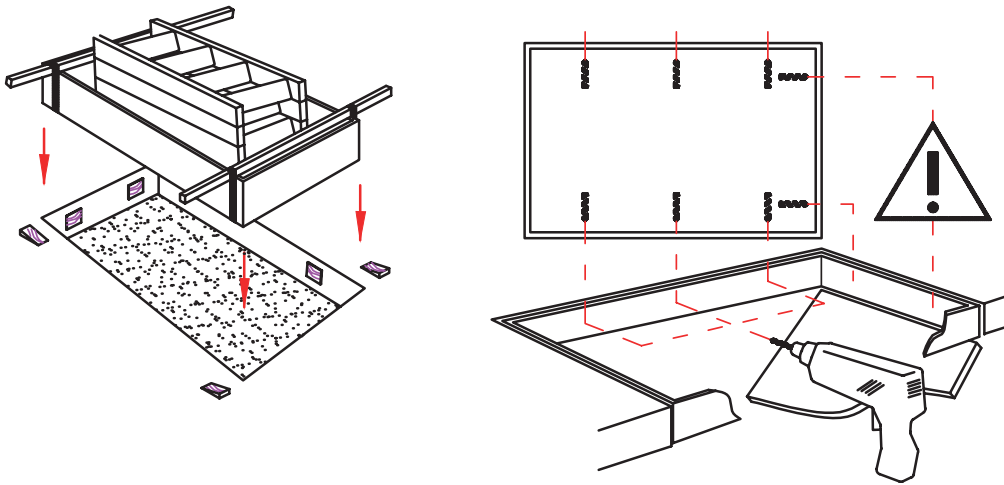

R (6x) M5

I (6x) M 5

M (1x) Ø 30 x 87

U (2x)

N (2x) 26,5 x 255

EB-0030-06

2

ATTENTION PRODUIT A FIXER AU MUR - ADAPTER VOTRE QUINCAILLERIE EN FONCTION DU SUPPORT  
 ATTENTION! This item has to be fixed to the wall. Please adjust screws and dowels to your type of wall.  
 Atención! Este producto debe ser fijado a la pared. Recuerda adaptar los tacos y los tornillos al tipo de pared.  
 Dikkat! Duvara monte edilen bir urundur. Lutfen duvarınıza uygun duvel ve civi kullanınız.