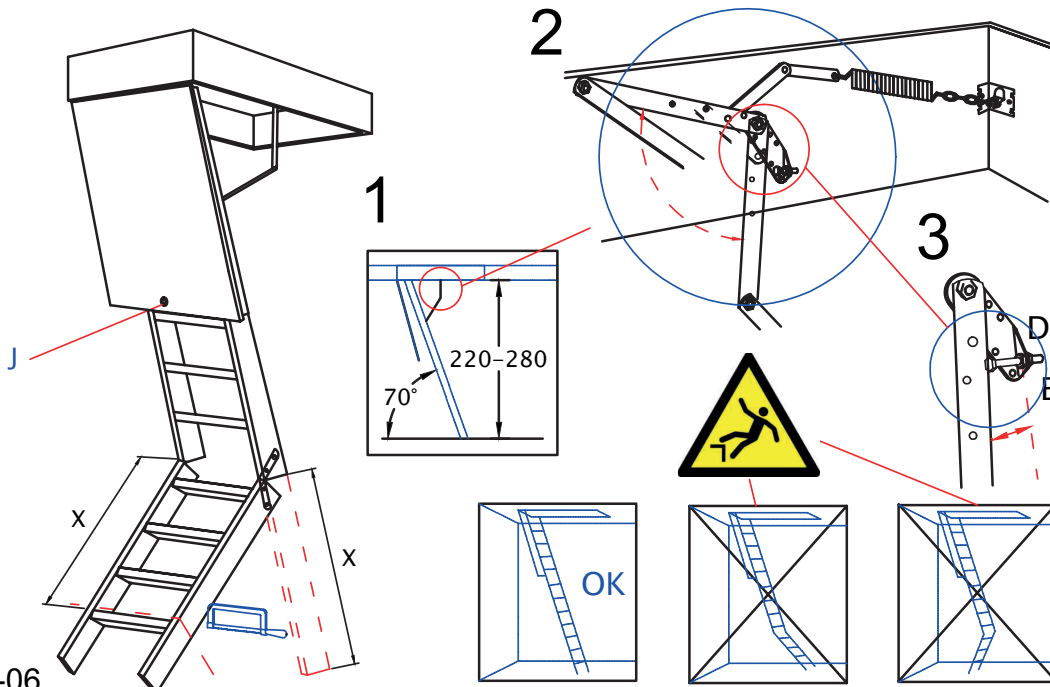

2

ATTENTION PRODUIT A FIXER AU MUR - ADAPTER VOTRE QUINCAILLERIE EN FONCTION DU SUPPORT
ATTENTION! This item has to be fixed to the wall. Please adjust screws and dowels to your type of wall.
Atención! Este producto debe ser fijado a la pared. Recuerda adaptar los tacos y los tornillos al tipo de pared.
Dikkat! Duvara monte edilen bir urundur. Lutfen duvarınıza uygun duvel ve civi kullanınız.

4

5

6

EB-0030-06

40 AVENUE DE L'ESPÉRANCE - 6220 FLEURUS - BELGIUM
TEL: +32/71/25.39.60, E-MAIL: info@sogem-sa.com