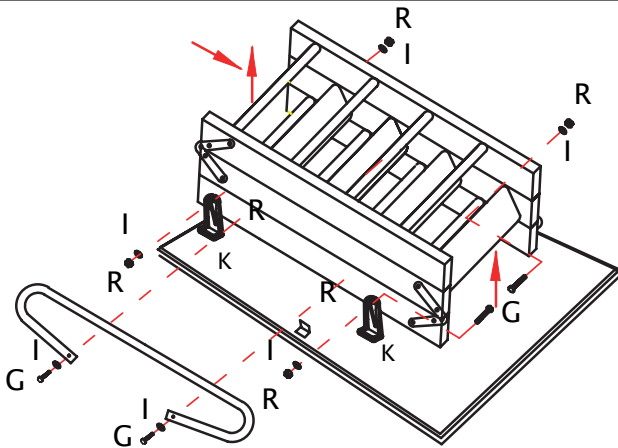

2

ATTENTION PRODUIT A FIXER AU MUR - ADAPTER VOTRE QUINCAILLERIE EN FONCTION DU SUPPORT
ATTENTION! This item has to be fixed to the wall. Please adjust screws and dowels to your type of wall.
Atención! Este producto debe ser fijado a la pared. Recuerda adaptar los tacos y los tornillos al tipo de pared.
Dikkat! Duvara monte edilen bir urundur. Lutfen duvarınıza uygun duvel ve civi kullanınız.

4

5

6

EB-0030-06

40 AVENUE DE L'ESPÉRANCE - 6220 FLEURUS - BELGIUM
TEL: +32/71/25.39.60, E-MAIL: info@sogem-sa.com