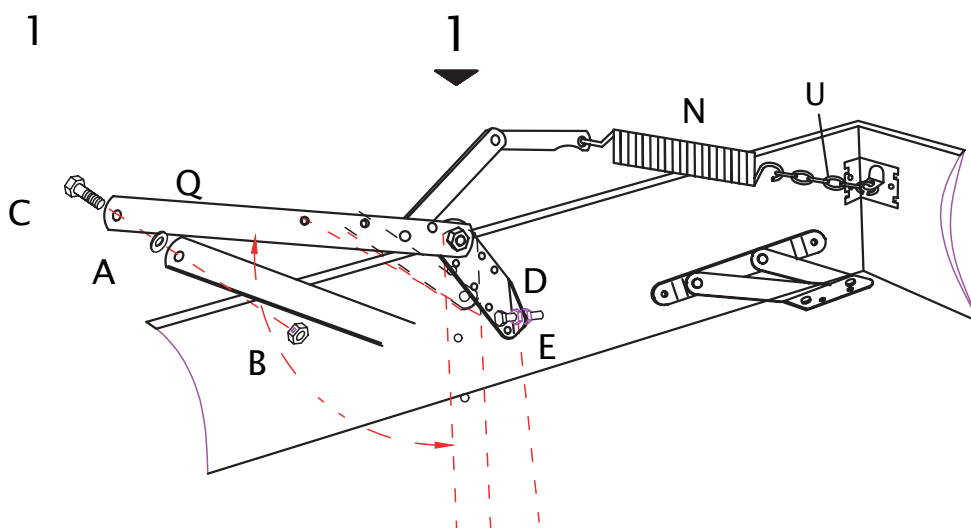

# ECOSTEEL

120x60 cm - 140x70 cm

A (2x) M8x0,5

B (2x) M8

C (2x) M 8x16

G (6x) M5x30

H (2x) 3 x 16

J (1x) 60 x 6

R (6x) M5

I (6x) M 5

M (1x) Ø 30 x 87

U (2x)

N (2x) 26,5 x 255

EB-0030-06

2

ATTENTION PRODUIT A FIXER AU MUR - ADAPTER VOTRE QUINCAILLERIE EN FONCTION DU SUPPORT  
 ATTENTION! This item has to be fixed to the wall. Please adjust screws and dowels to your type of wall.  
 Atención! Este producto debe ser fijado a la pared. Recuerda adaptar los tacos y los tornillos al tipo de pared.  
 Dikkat! Duvara monte edilen bir urundur. Lutfen duvarınıza uygun duvel ve civi kullanınız.