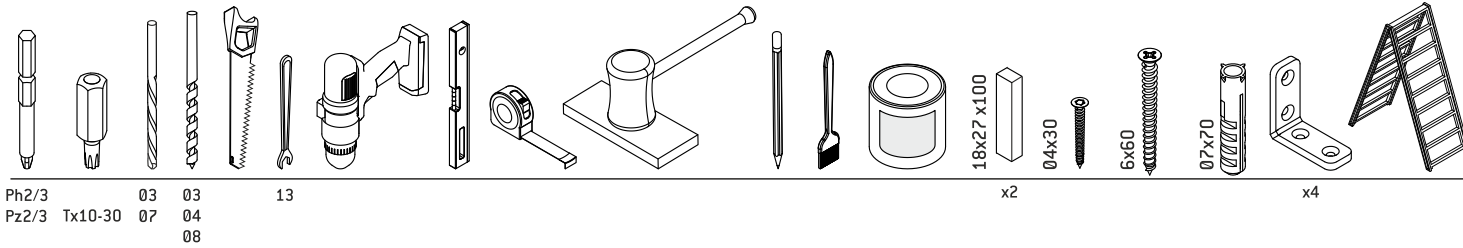

TRENDY ECO

- Ⓡ TRENDY ECO ESCALIER 1/4T GAUCHE + RAMPE ALU
- Ⓡ TRENDY ECO TRAP 1/4-SLAG LINKS + LEUNING ALU
- Ⓡ TRENDY ECO 1/4T LEFT STAIR + ALU BANISTER
- Ⓡ GEWENDELTE TREPPE LINKS TRENDY ECO + ALUGELÄNDER
- Ⓡ TRENDY ECO ESCALERA 1/4G IZQUIERDA + BARANDILLA ALU
- Ⓡ TRENDY ECO 1/4 TURNANTĂ STÂNGA + BALUSTRADĂ ALU

- Acm
- B.....cm
- Ccm
- Dcm
- Ecm
- Fcm

01 30x190x2802 x1	02 30x190x2802 x1	03 70x70x1889 x1	04 70x70x1224 x1	05 70x70x1228 x1	06 30x80x1440 x1	07 30x80x1192 x1	08 016x1452 x4	09 016x1204 x4
10 30x323x1040 x1	11 30x490x820 x1	12 30x416x736 x1	13 30x555x1079 x1	14 30x406x762 x1	15 70x70x370 x1	16 70x70x570 x1	17 18x209x760 x10	18 18x209x828 x1
19 18x209x828 x1	20 18x177x735 x1	21 30x190x762 x10	22 012x5 x60+4	23 020x5 x2	24 040x5 x2	25 06x30mm x6	26 04x40 x56+2	27 05x50 x20+1
28 05x60 x18+1	29 34x16 x2	30 M8x80 x2	31 M8x70 x2	32 M8 x2	33 04,2x40mm x8+1	34 04x35mm x8	 	