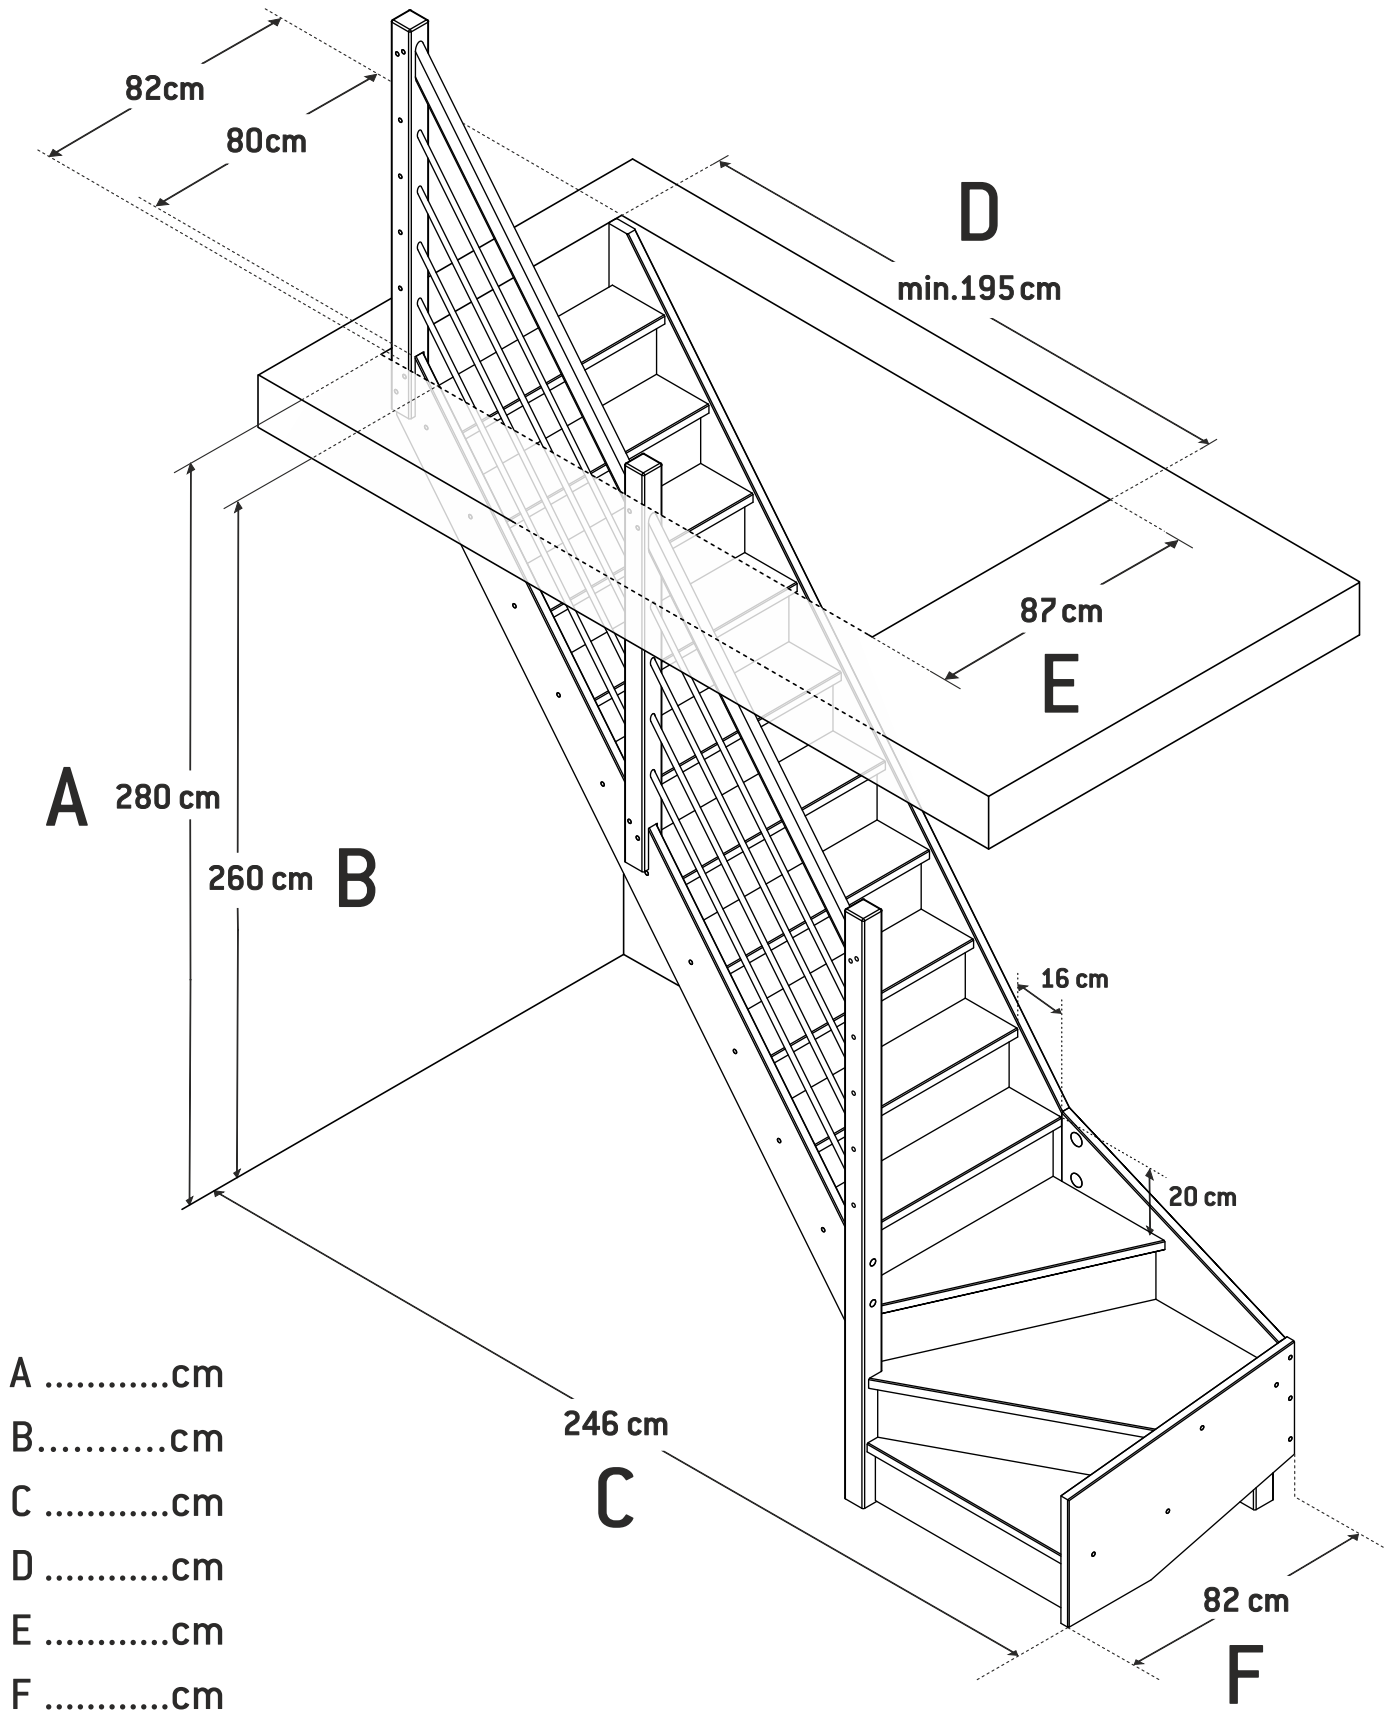

TRENDY ECO

- Ⓡ TRENDY ECO ESCALIER 1/4T GAUCHE + RAMPE ALU
- Ⓡ TRENDY ECO TRAP 1/4-SLAG LINKS + LEUNING ALU
- Ⓡ TRENDY ECO 1/4T LEFT STAIR + ALU BANISTER
- Ⓡ GEWENDELTE TREPPE LINKS TRENDY ECO + ALUGELÄNDER
- Ⓡ TRENDY ECO ESCALERA 1/4G IZQUIERDA + BARANDILLA ALU
- Ⓡ TRENDY ECO 1/4 TURNANTĂ STÂNGA + BALUSTRADĂ ALU

- Acm
- B.....cm
- Ccm
- Dcm
- Ecm
- Fcm

01 30x190x2802 x1	02 30x190x2802 x1	03 70x70x1889 x1	04 70x70x1224 x1	05 70x70x1228 x1	06 30x80x1440 x1	07 30x80x1192 x1	08 016x1452 x4	09 016x1204 x4
10 30x323x1040 x1	11 30x490x820 x1	12 30x416x736 x1	13 30x555x1079 x1	14 30x406x762 x1	15 70x70x370 x1	16 70x70x570 x1	17 18x209x760 x10	18 18x209x828 x1
19 18x209x828 x1	20 18x177x735 x1	21 30x190x762 x10	22 012x5 x60+4	23 020x5 x2	24 040x5 x2	25 06x30mm x6	26 04x40 x56+2	27 05x50 x20+1
28 05x60 x18+1	29 34x16 x2	30 M8x80 x2	31 M8x70 x2	32 M8 x2	33 04,2x40mm x8+1	34 04x35mm x8	 	