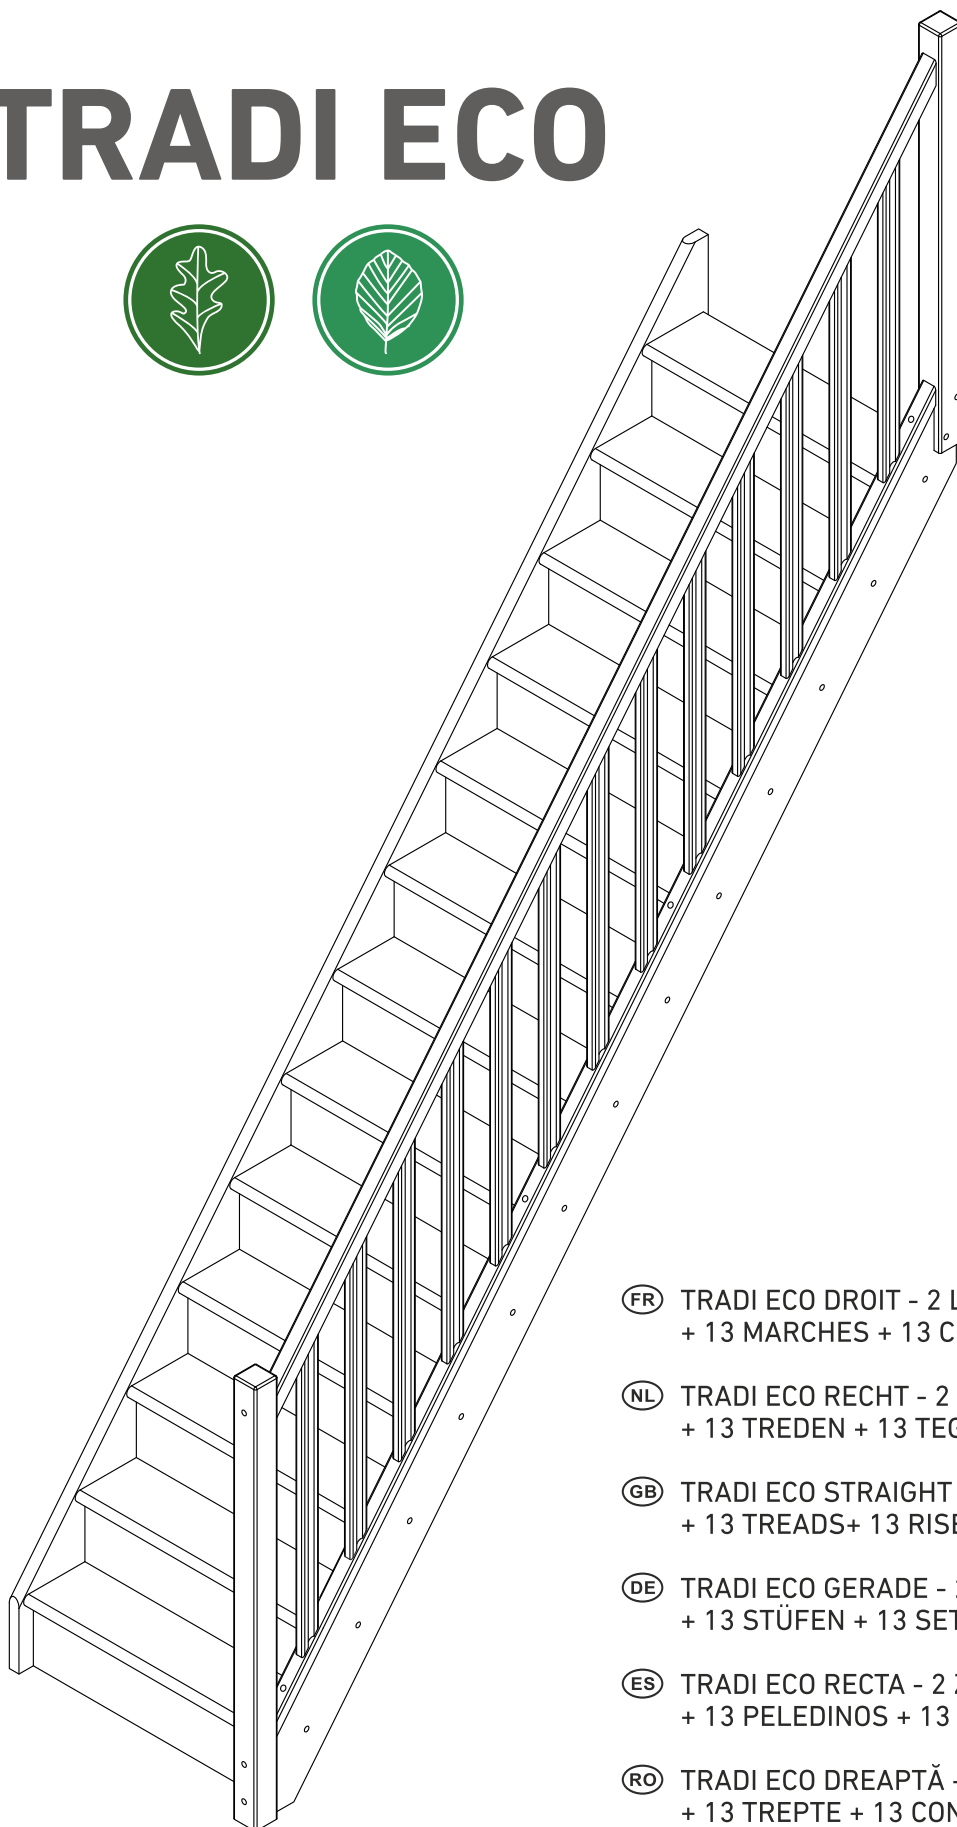

TRADI ECO

- (FR)** TRADI ECO DROIT - 2 LIMONS + RAMPE
+ 13 MARCHES + 13 CONTREMARCHES
- (NL)** TRADI ECO RECHT - 2 WANGEN + LEUNING
+ 13 TREDEN + 13 TEGENTREDEN
- (GB)** TRADI ECO STRAIGHT - 2 STRINGS + BANISTER
+ 13 TREADS+ 13 RISERS
- (DE)** TRADI ECO GERADE - 2 WÄNGEN + GELANDER
+ 13 STÜFEN + 13 SETZSTÜFEN
- (ES)** TRADI ECO RECTA - 2 ZANCAS + BARANDILLA
+ 13 PELEDINOS + 13 CONTRAHUELLAS
- (RO)** TRADI ECO DREAPTĂ - 2 LATERALE + RAMPĂ
+ 13 TREPTE + 13 CONTRATREPTE

01 30x190x3523 x1 	02 30x190x3523 x1 	03 30x190x762 x13 	04 70x70x1190 x1 	05 70x70x1125 x1 	06 25x50x874,4 x13 	07 30x42x3375 x1 	08 16x26x3375 x1 	09 42x45x3375 x1
10 18x209x760 x13 	11 16x25x182 x2 160,7 mm 	12 012x5 x38 	13 04x35 x12 	14 04x40 x104 	15 05x50 x30 +1 	16 05x60 x4 		