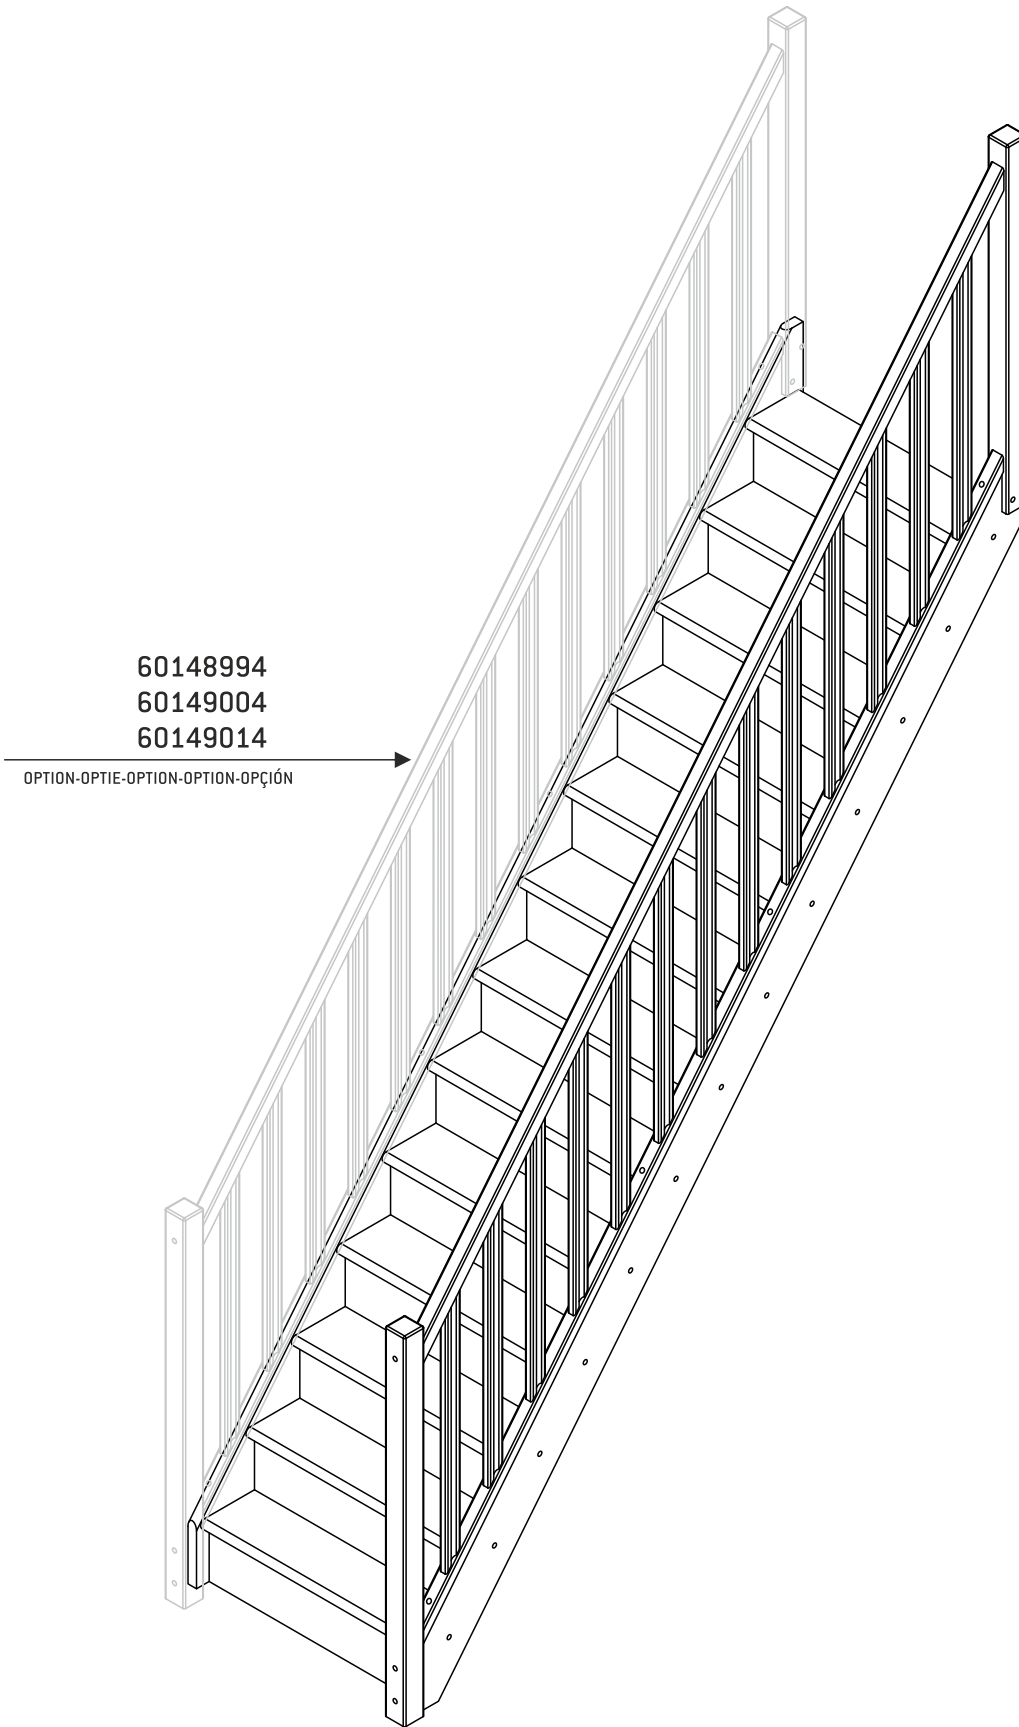

40 AVENUE DE L'ESPÉRANCE - 6220 FLEURUS - BELGIUM
TEL: +32/71/25.39.60, E-MAIL: info@sogem-sa.com