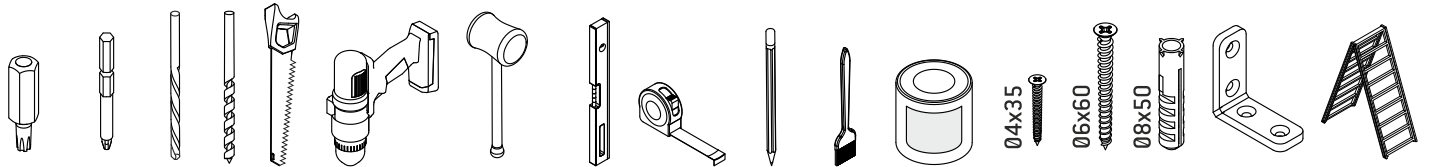

TRADI ECO

- (FR)** TRADI ECO DROIT - 2 LIMONS + RAMPE
+ 13 MARCHES + 13 CONTREMARCHES
- (NL)** TRADI ECO RECHT - 2 WANGEN + LEUNING
+ 13 TREDEN + 13 TEGENTREDEN
- (GB)** TRADI ECO STRAIGHT - 2 STRINGS + BANISTER
+ 13 TREADS+ 13 RISERS
- (DE)** TRADI ECO GERADE - 2 WÄNGEN + GELANDER
+ 13 STÜFEN + 13 SETZSTÜFEN
- (ES)** TRADI ECO RECTA - 2 ZANCAS + BARANDILLA
+ 13 PELEDINOS + 13 CONTRAHUELLAS
- (RO)** TRADI ECO DREAPTĂ - 2 LATERALE + RAMPĂ
+ 13 TREPTE + 13 CONTRATREPTE

01 30x190x3523 x1 	02 30x190x3523 x1 	03 30x190x762 x13 	04 70x70x1190 x1 	05 70x70x1125 x1 	06 25x50x874,4 x13 	07 30x42x3375 x1 	08 16x26x3375 x1 	09 42x45x3375 x1
10 18x209x760 x13 	11 16x25x182 x2 160,7 mm 	12 012x5 x38 	13 04x35 x12 	14 04x40 x104 	15 05x50 x30 +1 	16 05x60 x4 		