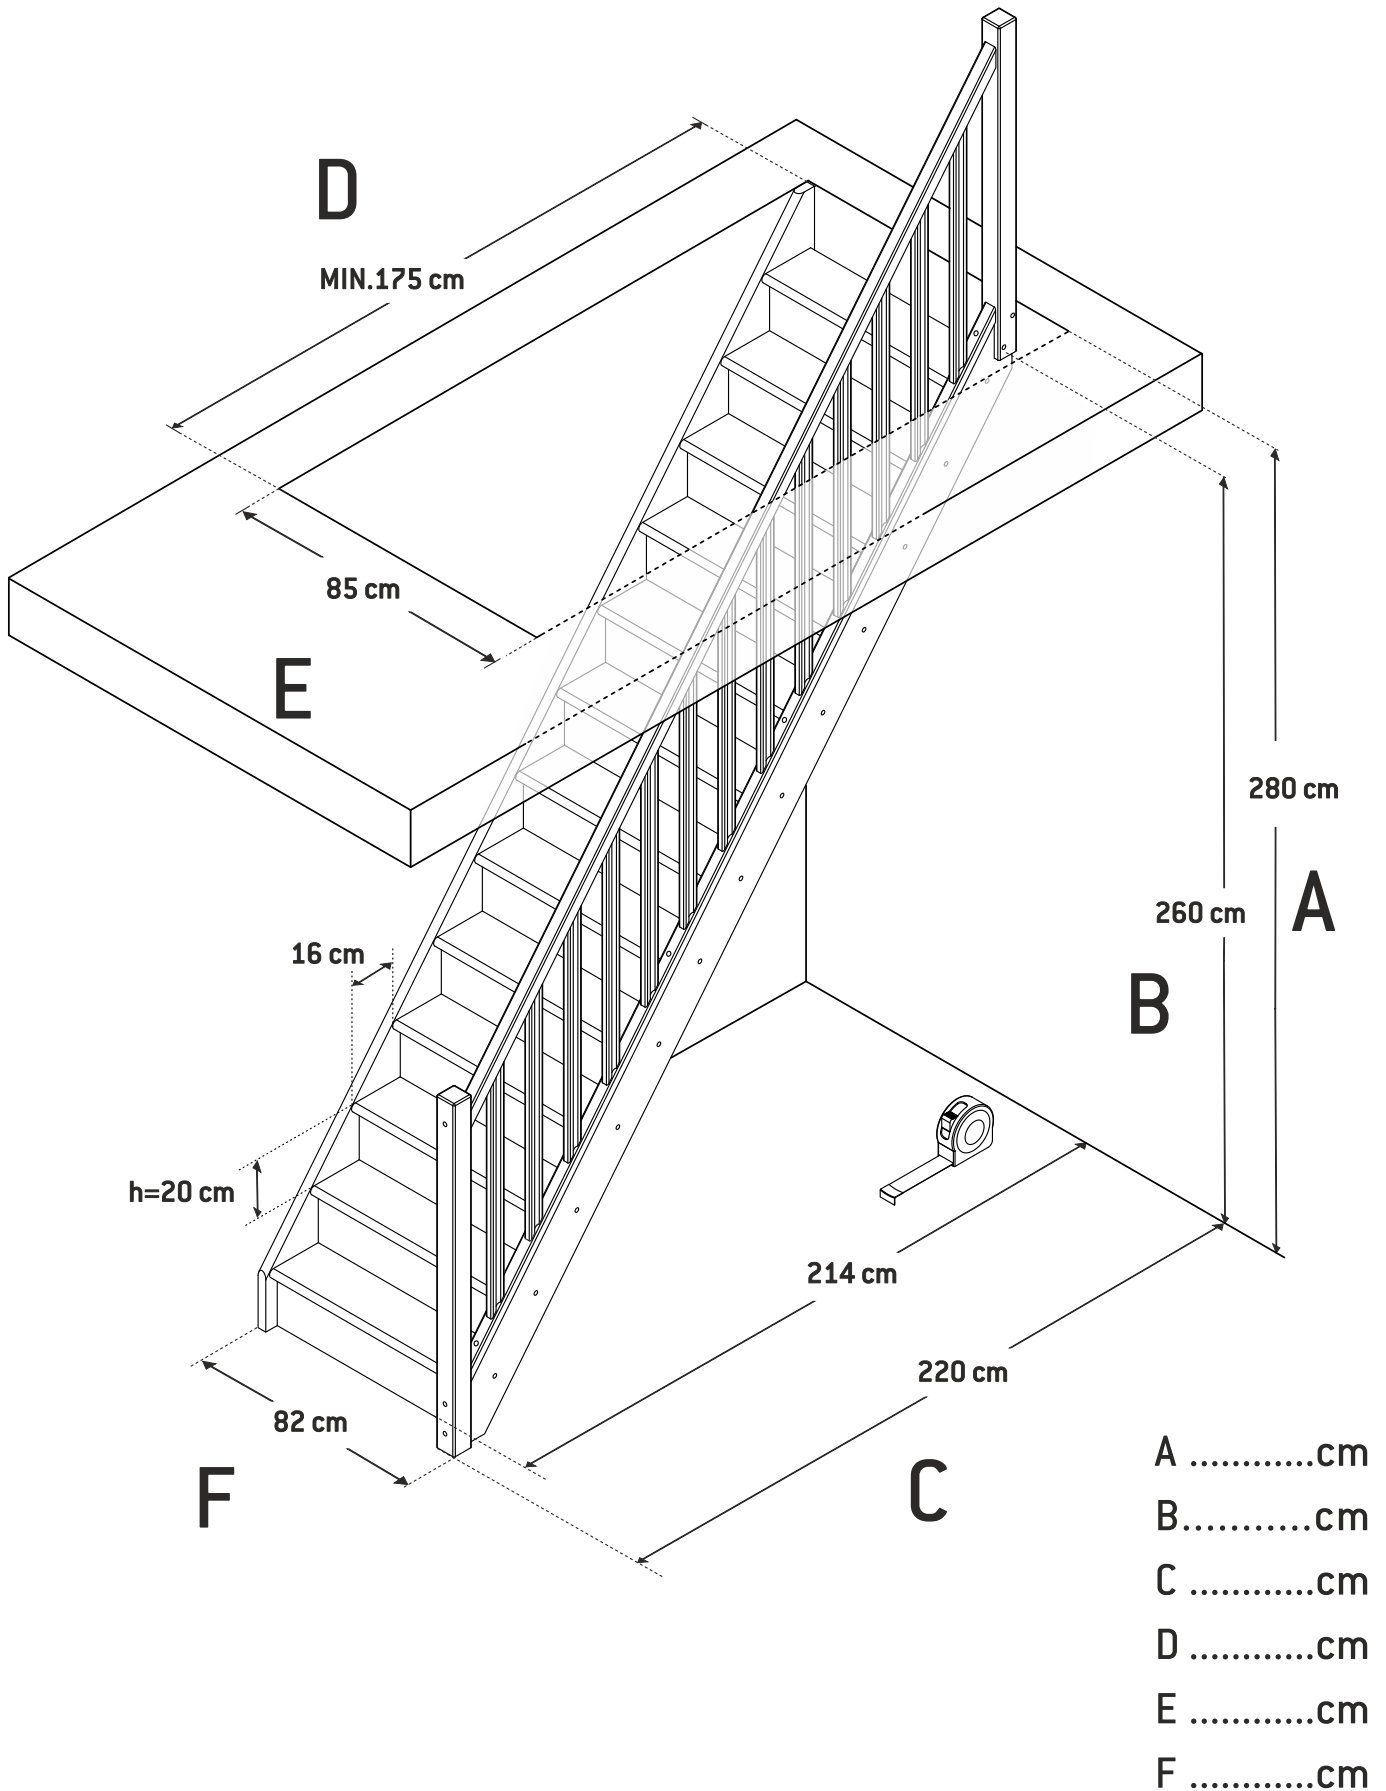

TRADI ECO

- (FR)** TRADI ECO DROIT - 2 LIMONS + RAMPE
+ 13 MARCHES + 13 CONTREMARCHES
- (NL)** TRADI ECO RECHT - 2 WANGEN + LEUNING
+ 13 TREDEN + 13 TEGENTREDEN
- (GB)** TRADI ECO STRAIGHT - 2 STRINGS + BANISTER
+ 13 TREADS+ 13 RISERS
- (DE)** TRADI ECO GERADE - 2 WÄNGEN + GELANDER
+ 13 STÜFEN + 13 SETZSTÜFEN
- (ES)** TRADI ECO RECTA - 2 ZANCAS + BARANDILLA
+ 13 PELEDINOS + 13 CONTRAHUELLAS
- (RO)** TRADI ECO DREAPTĂ - 2 LATERALE + RAMPĂ
+ 13 TREPTE + 13 CONTRATREPTE

01 30x190x3523 x1 	02 30x190x3523 x1 	03 30x190x762 x13 	04 70x70x1190 x1 	05 70x70x1125 x1 	06 25x50x874,4 x13 	07 30x42x3375 x1 	08 16x26x3375 x1 	09 42x45x3375 x1
10 18x209x760 x13 	11 16x25x182 x2 160,7 mm 	12 012x5 x38 	13 04x35 x12 	14 04x40 x104 	15 05x50 x30 +1 	16 05x60 x4 		

Tx10-30 Ph2/3 010 04
Pz2/3 08 012

2

H < 280 cm

-1h; -2h

-0,3h; -1,5h

H < 280 cm

3

4