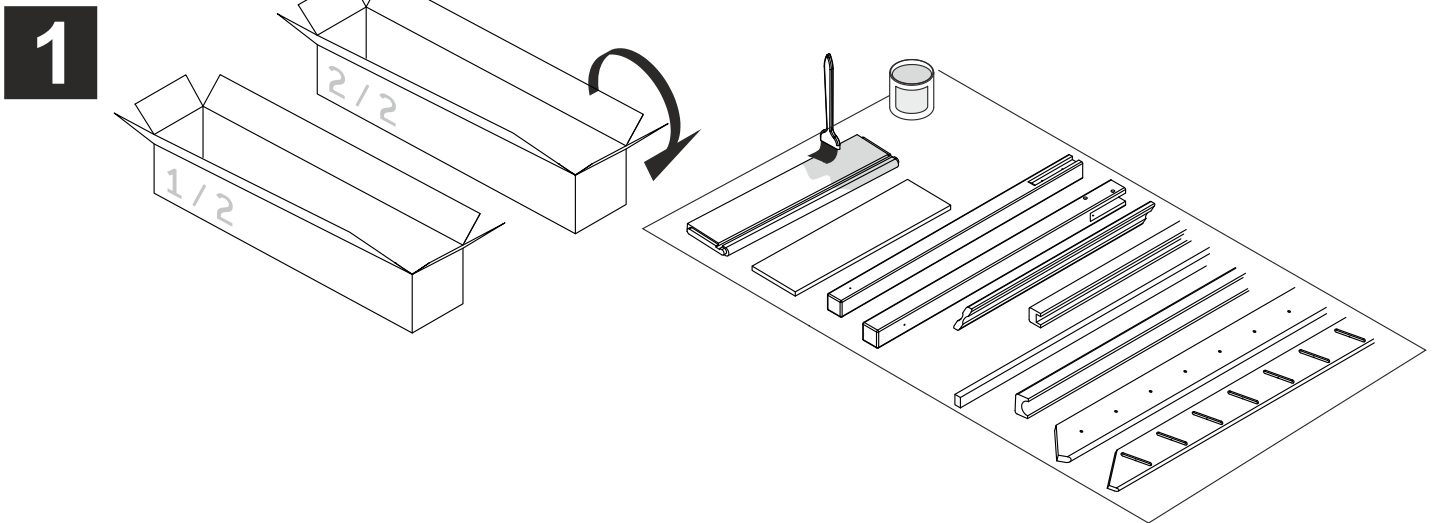

01 30x190x3523 x1 	02 30x190x3523 x1 	03 30x190x762 x13 	04 70x70x1190 x1 	05 70x70x1125 x1 	06 25x50x874,4 x13 	07 30x42x3375 x1 	08 16x26x3375 x1 	09 42x45x3375 x1
10 18x209x760 x13 	11 16x25x182 x2 160,7 mm 	12 012x5 x38 	13 04x35 x12 	14 04x40 x104 	15 05x50 x30 +1 	16 05x60 x4 		

Tx10-30 Ph2/3 010 04
Pz2/3 08 012