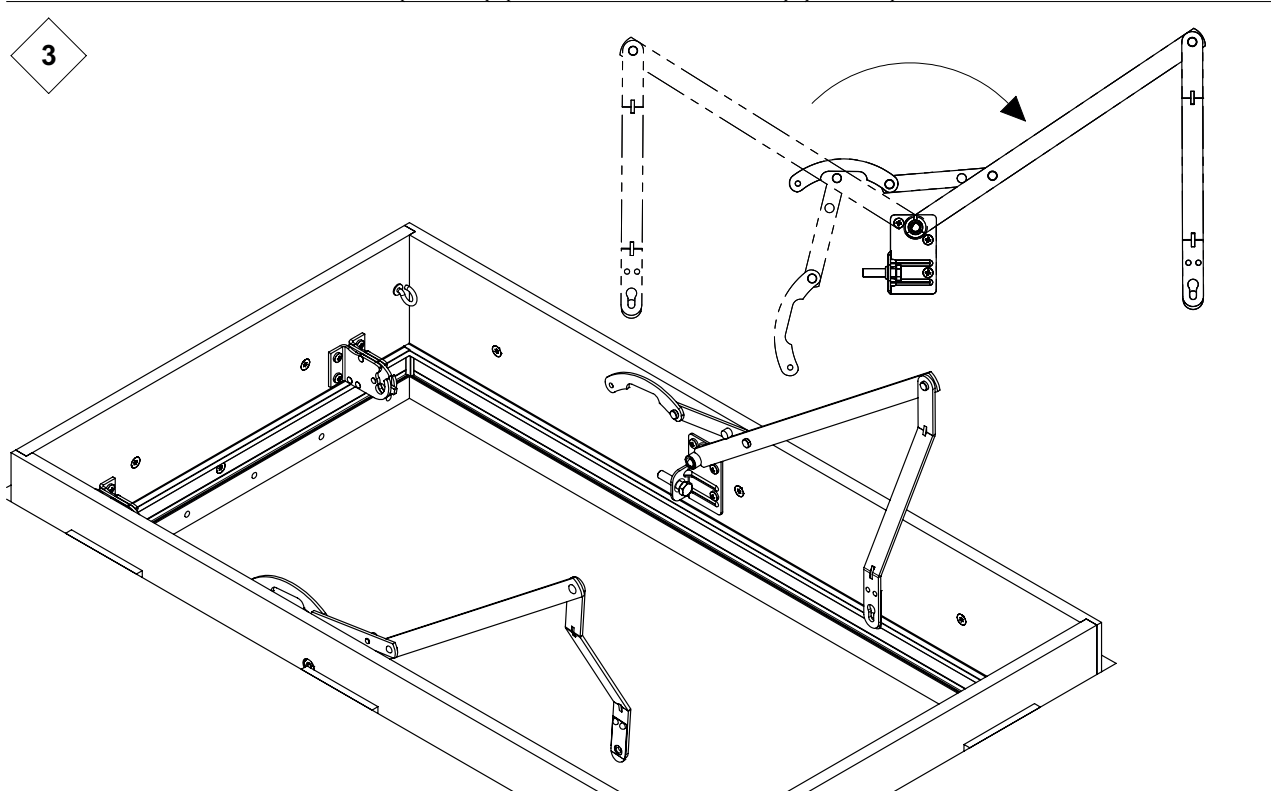

# ISOCLIC PRO CONFORT

120x60 cm - 140x70 cm - sur mesure

R1-97070 / CF76-TC / 30-01-2018 / Rev. 16-10-2019

1

4

	 13	120 x 60 cm	130 x 60 cm	140 x 60 cm	 1 st/p
		120 x 70 cm	130 x 70 cm	140 x 70 cm	

	 14	120 x 60 cm	 A	
		120 x 70 cm		
	 14	130 x 60 cm	 B	
		130 x 70 cm		
		140 x 60 cm		
		140 x 70 cm		