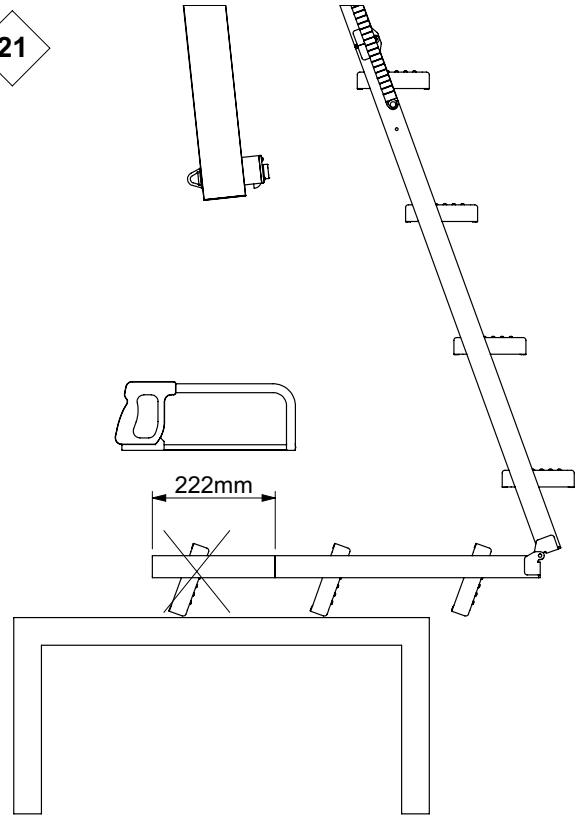

# ISOCLIC PRO CONFORT

120x60 cm - 140x70 cm - sur mesure

R1-97070 / CF76-TC / 30-01-2018 / Rev. 16-10-2019

1

4

	 13	120 x 60 cm	130 x 60 cm	140 x 60 cm	 1 st/p
		120 x 70 cm	130 x 70 cm	140 x 70 cm	

	 14	120 x 60 cm	 A	
		120 x 70 cm		
	 14	130 x 60 cm	 B	
		130 x 70 cm		
		140 x 60 cm		
		140 x 70 cm		

11

17

18

		A-min	A-max	B-min	B-max
		mm	mm	mm	mm
10	4-4-2	2224	2435	982	1031
11	4-4-3	2436	2644	1070	1107

20

21

22

23

27

28

30

29

31

32

**B1**

**B2**