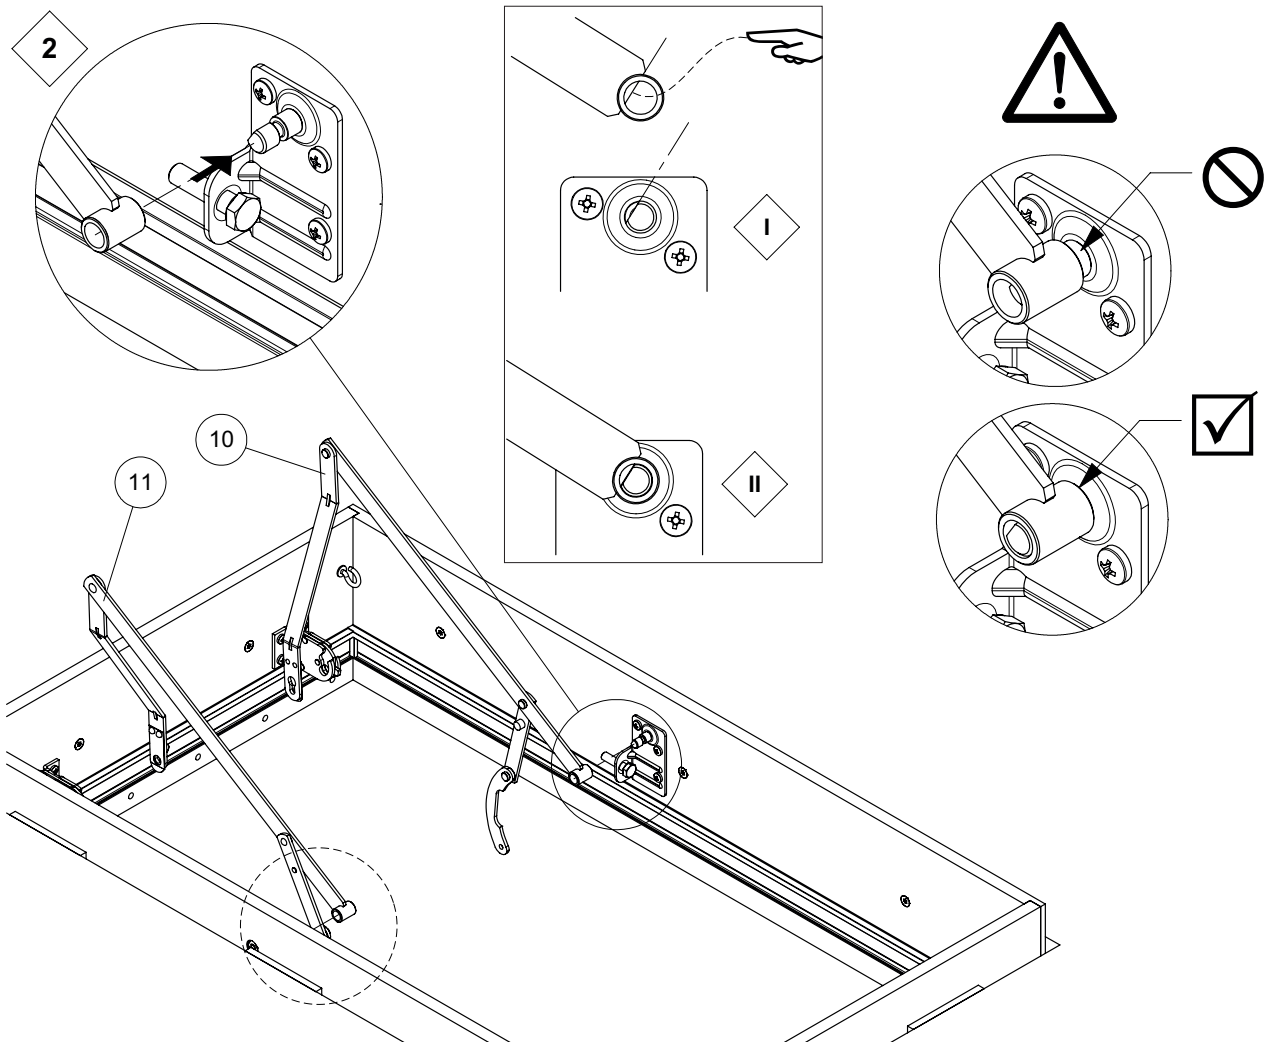

# ISOCLIC PRO CONFORT

120x60 cm - 140x70 cm - sur mesure

R1-97070 / CF76-TC / 30-01-2018 / Rev. 16-10-2019

1

4

	 13	120 x 60 cm	130 x 60 cm	140 x 60 cm	 1 st/p
		120 x 70 cm	130 x 70 cm	140 x 70 cm	

	 14	120 x 60 cm	 A	
		120 x 70 cm		
	 14	130 x 60 cm	 B	
		130 x 70 cm		
		140 x 60 cm		
		140 x 70 cm		