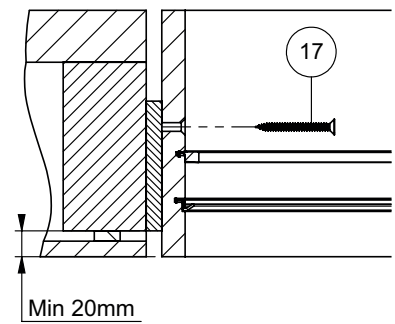

# ISOCLIC PRO CONFORT

120x60 cm - 140x70 cm - sur mesure

R1-97070 / CF76-TC / 30-01-2018 / Rev. 16-10-2019

1

4

	 13	120 x 60 cm	130 x 60 cm	140 x 60 cm	 1 st/p
		120 x 70 cm	130 x 70 cm	140 x 70 cm	

	 14	120 x 60 cm	 A	
		120 x 70 cm		
	 14	130 x 60 cm	 B	
		130 x 70 cm		
		140 x 60 cm		
		140 x 70 cm		

11

17

18

		A-min	A-max	B-min	B-max
		mm	mm	mm	mm
10	4-4-2	2224	2435	982	1031
11	4-4-3	2436	2644	1070	1107

20

21

22

23