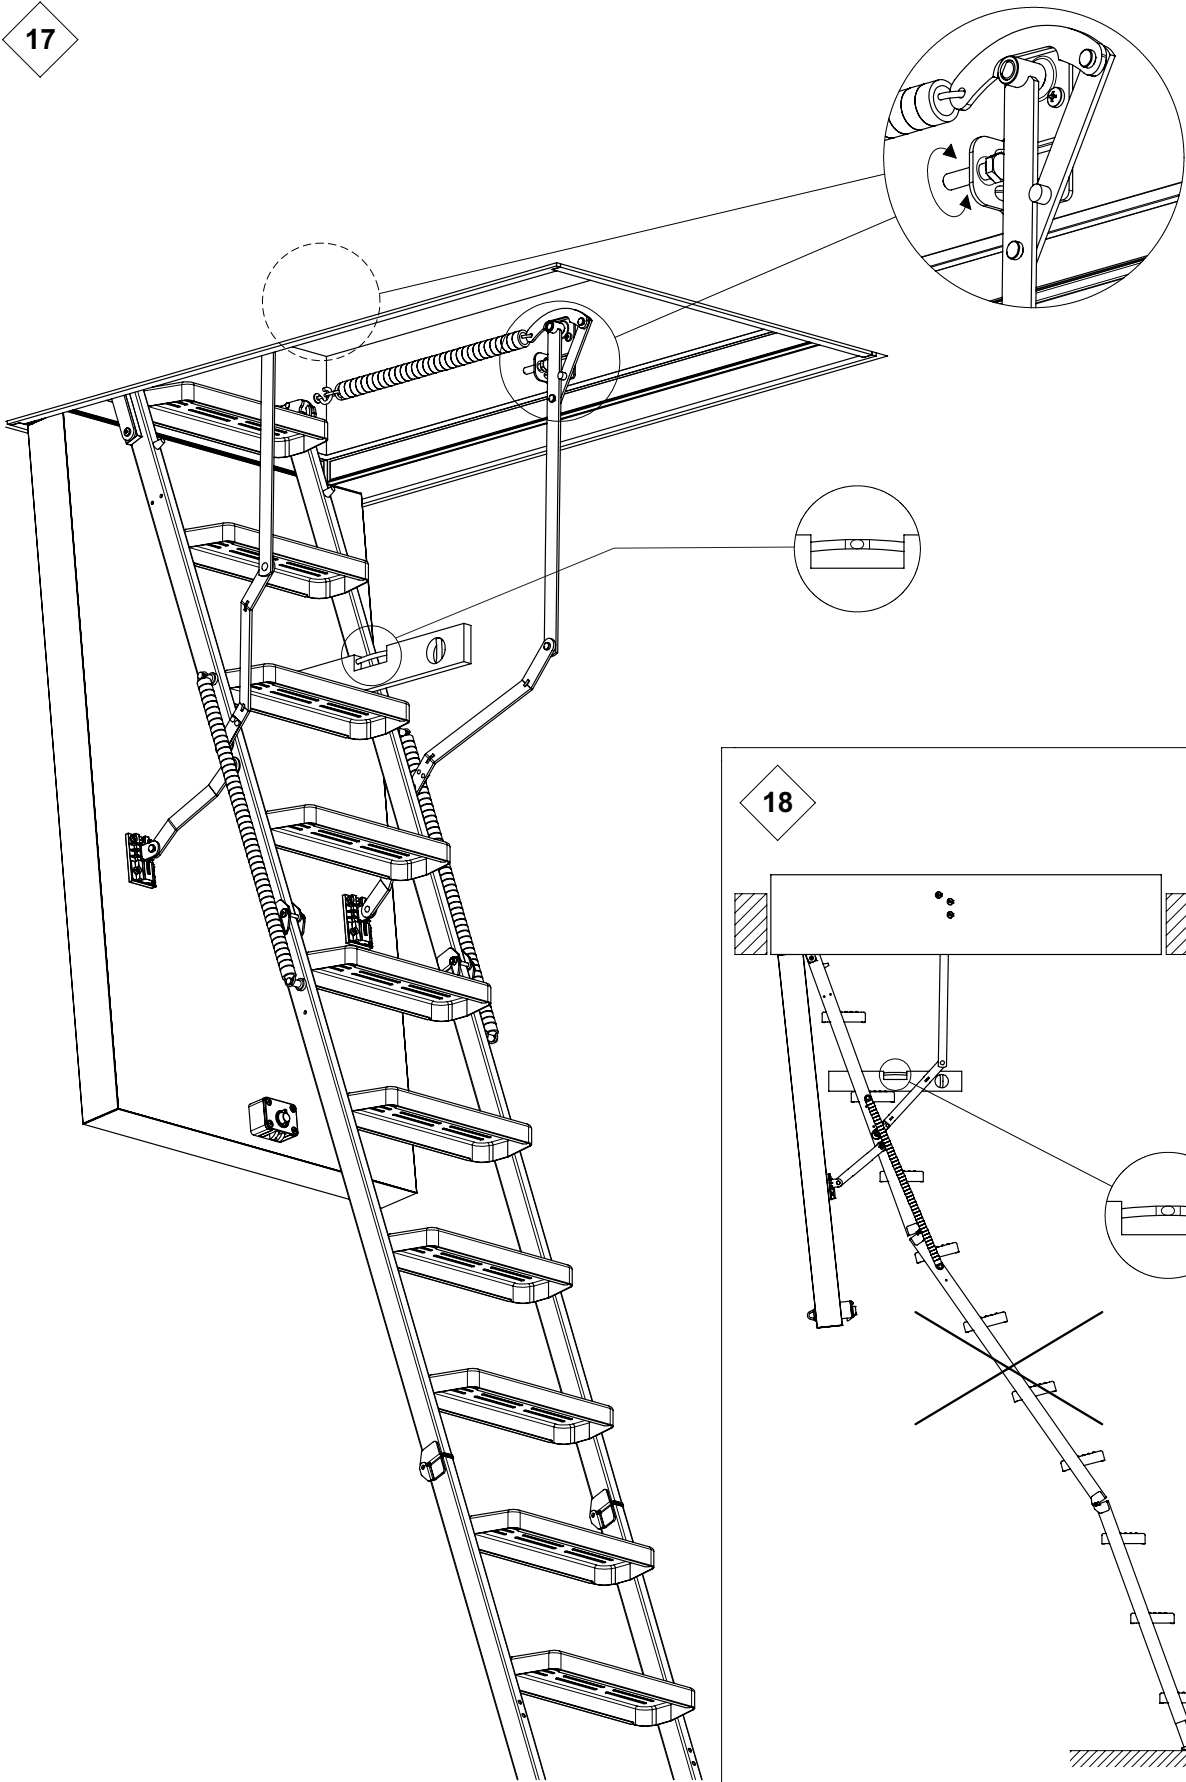

# ISOCLIC PRO CONFORT

120x60 cm - 140x70 cm - sur mesure

R1-97070 / CF76-TC / 30-01-2018 / Rev. 16-10-2019

1

4

	 13	120 x 60 cm	130 x 60 cm	140 x 60 cm	 1 st/p
		120 x 70 cm	130 x 70 cm	140 x 70 cm	

	 14	120 x 60 cm	 A	
		120 x 70 cm		
	 14	130 x 60 cm	 B	
		130 x 70 cm		
		140 x 60 cm		
		140 x 70 cm		

11

17

18

		A-min	A-max	B-min	B-max
		mm	mm	mm	mm
10	4-4-2	2224	2435	982	1031
11	4-4-3	2436	2644	1070	1107

20

21

22

23

27

28

30

29

31

32

**B1**

**B2**