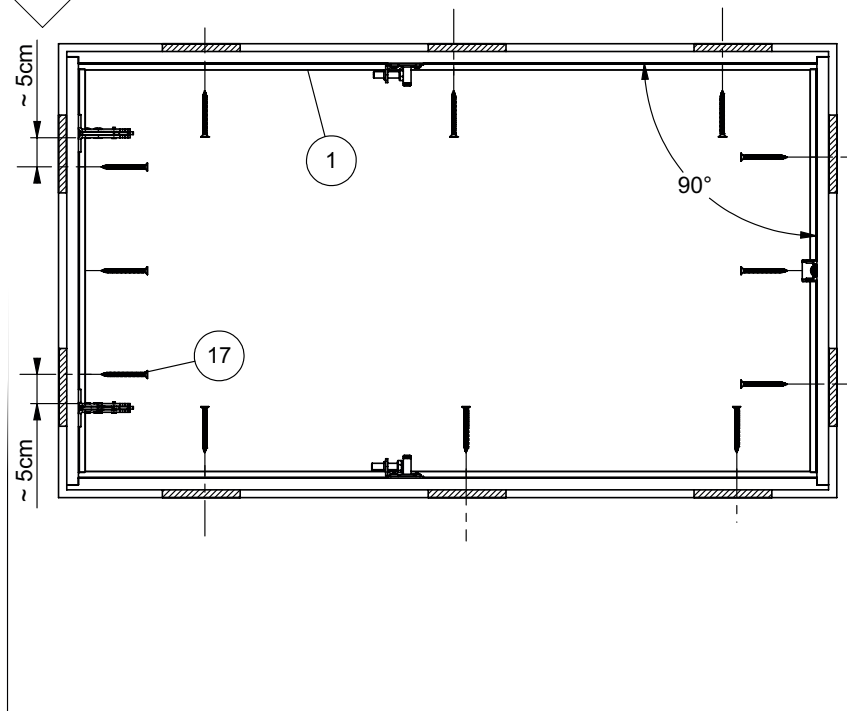

# ISOCLIC PRO CONFORT

120x60 cm - 140x70 cm - sur mesure

R1-97070 / CF76-TC / 30-01-2018 / Rev. 16-10-2019

1

4

	 13	120 x 60 cm	130 x 60 cm	140 x 60 cm	 1 st/p
		120 x 70 cm	130 x 70 cm	140 x 70 cm	

	 14	120 x 60 cm	 A	
		120 x 70 cm		
	 14	130 x 60 cm	 B	
		130 x 70 cm		
		140 x 60 cm		
		140 x 70 cm		

11

17

18

		A-min	A-max	B-min	B-max
		mm	mm	mm	mm
10	4-4-2	2224	2435	982	1031
11	4-4-3	2436	2644	1070	1107

20

21

22

23