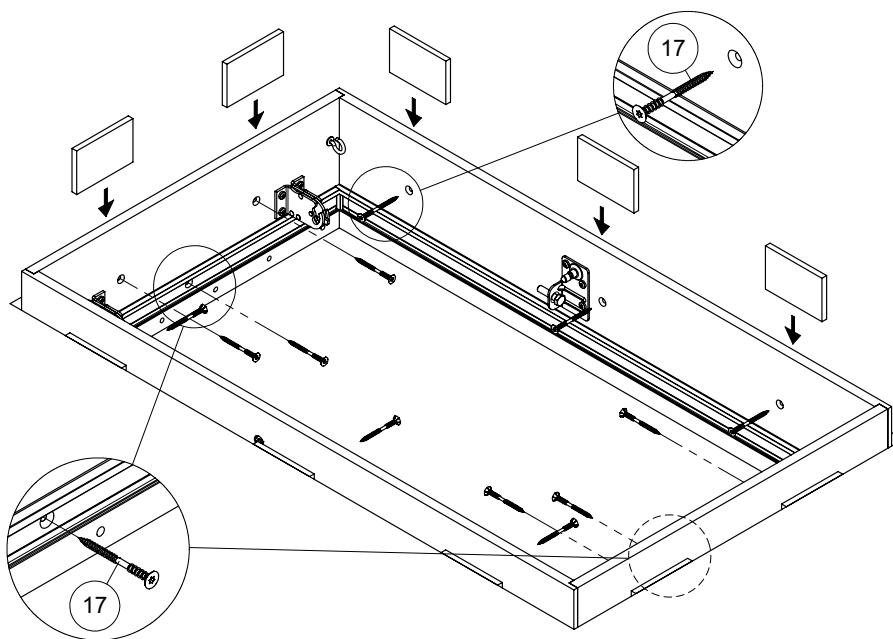

# ISOCLIC PRO CONFORT

120x60 cm - 140x70 cm - sur mesure

R1-97070 / CF76-TC / 30-01-2018 / Rev. 16-10-2019

1

4

	 13	120 x 60 cm	130 x 60 cm	140 x 60 cm	 1 st/p
		120 x 70 cm	130 x 70 cm	140 x 70 cm	

	 14	120 x 60 cm	 A	
		120 x 70 cm		
	 14	130 x 60 cm	 B	
		130 x 70 cm		
		140 x 60 cm		
		140 x 70 cm		

11

17

18

		A-min	A-max	B-min	B-max
		mm	mm	mm	mm
10	4-4-2	2224	2435	982	1031
11	4-4-3	2436	2644	1070	1107

20

21

22

23