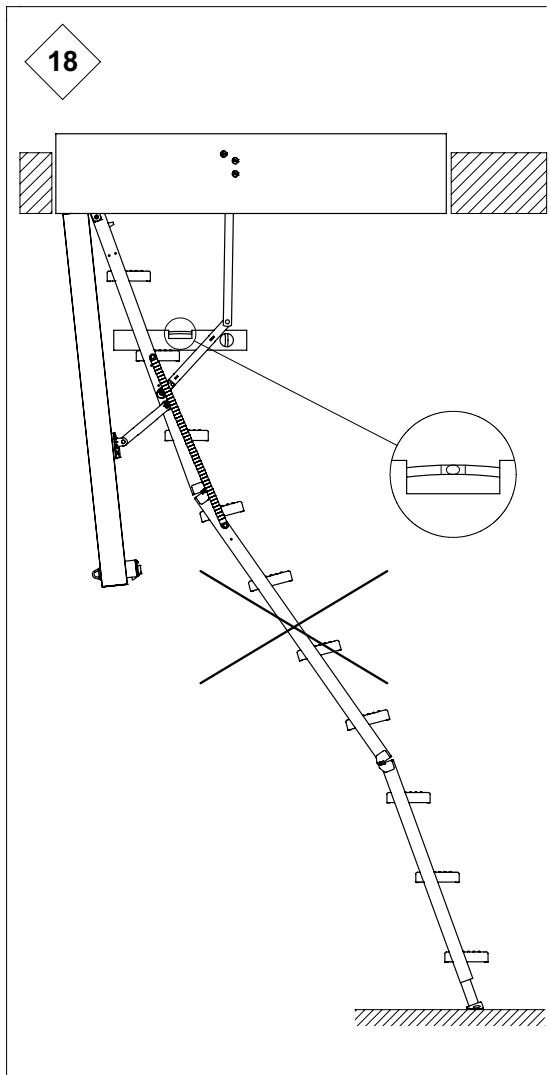

# ISOCLIC PRO CONFORT

120x60 cm - 140x70 cm - sur mesure

R1-97070 / CF76-TC / 30-01-2018 / Rev. 16-10-2019

1

4

	 13	120 x 60 cm	130 x 60 cm	140 x 60 cm	 1 st/p
		120 x 70 cm	130 x 70 cm	140 x 70 cm	

	 14	120 x 60 cm	 A	
		120 x 70 cm		
	 14	130 x 60 cm	 B	
		130 x 70 cm		
		140 x 60 cm		
		140 x 70 cm		

11

17

18

		A-min	A-max	B-min	B-max
		mm	mm	mm	mm
10	4-4-2	2224	2435	982	1031
11	4-4-3	2436	2644	1070	1107

20

21

22

23

27

28

30

29

31

32

**B1**

**B2**