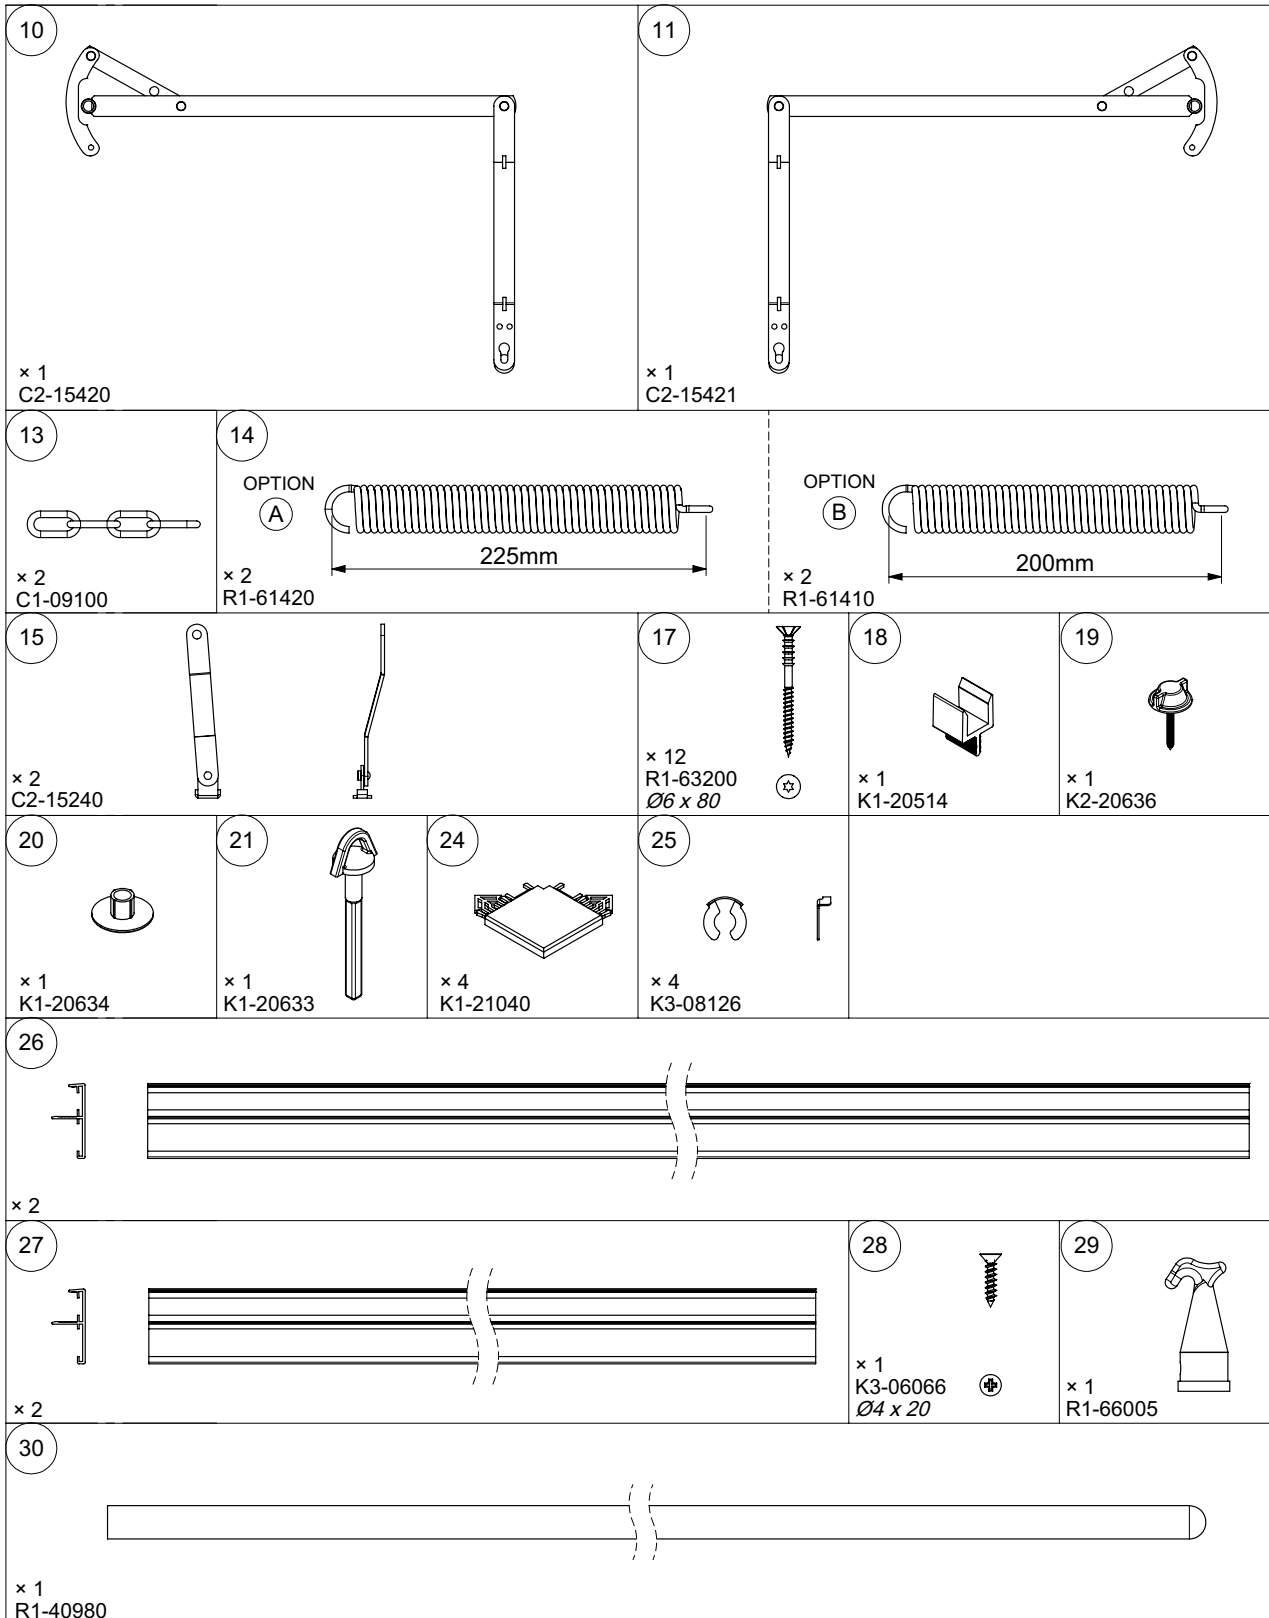

# ISOCLIC PRO CONFORT

120x60 cm - 140x70 cm - sur mesure

R1-97070 / CF76-TC / 30-01-2018 / Rev. 16-10-2019

1

4

	 13	120 x 60 cm	130 x 60 cm	140 x 60 cm	 1 st/p
		120 x 70 cm	130 x 70 cm	140 x 70 cm	

	 14	120 x 60 cm	 A	
		120 x 70 cm		
	 14	130 x 60 cm	 B	
		130 x 70 cm		
		140 x 60 cm		
		140 x 70 cm		

5

6

7

I

II

8

9

10

11

17

18

		A-min	A-max	B-min	B-max
		mm	mm	mm	mm
10	4-4-2	2224	2435	982	1031
11	4-4-3	2436	2644	1070	1107

20

21

22

23