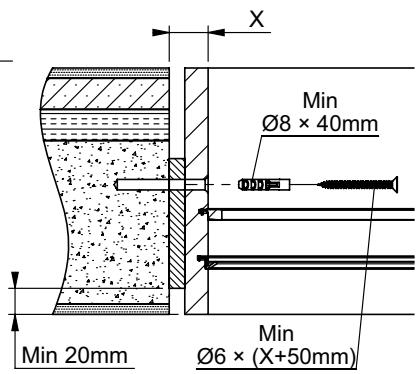

# ISOCLIC PRO CONFORT

120x60 cm - 140x70 cm - sur mesure

R1-97070 / CF76-TC / 30-01-2018 / Rev. 16-10-2019

1

4

	 13	120 x 60 cm	130 x 60 cm	140 x 60 cm	 1 st/p
		120 x 70 cm	130 x 70 cm	140 x 70 cm	

	 14	120 x 60 cm	 A	
		120 x 70 cm		
	 14	130 x 60 cm	 B	
		130 x 70 cm		
		140 x 60 cm		
		140 x 70 cm		

11

17

18

		A-min	A-max	B-min	B-max
		mm	mm	mm	mm
10	4-4-2	2224	2435	982	1031
11	4-4-3	2436	2644	1070	1107

20

21

22

23