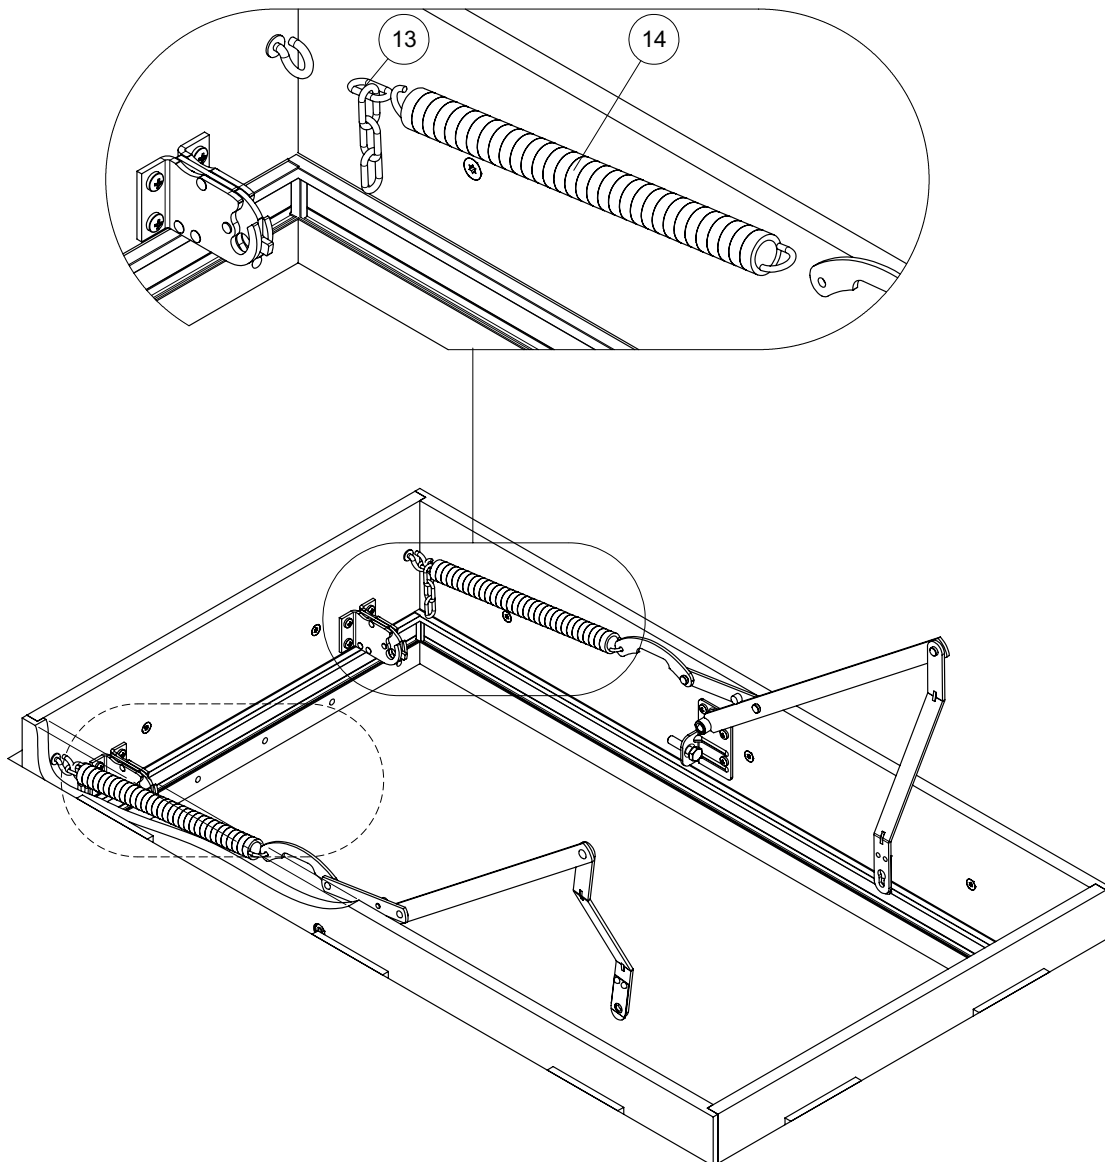

# ISOCLIC PRO CONFORT

120x60 cm - 140x70 cm - sur mesure

R1-97070 / CF76-TC / 30-01-2018 / Rev. 16-10-2019

1

4

	 13	120 x 60 cm	130 x 60 cm	140 x 60 cm	 1 st/p
		120 x 70 cm	130 x 70 cm	140 x 70 cm	

	 14	120 x 60 cm	 A	
		120 x 70 cm		
	 14	130 x 60 cm	 B	
		130 x 70 cm		
		140 x 60 cm		
		140 x 70 cm		

11

17

18

		A-min	A-max	B-min	B-max
		mm	mm	mm	mm
10	4-4-2	2224	2435	982	1031
11	4-4-3	2436	2644	1070	1107

20

21

22

23