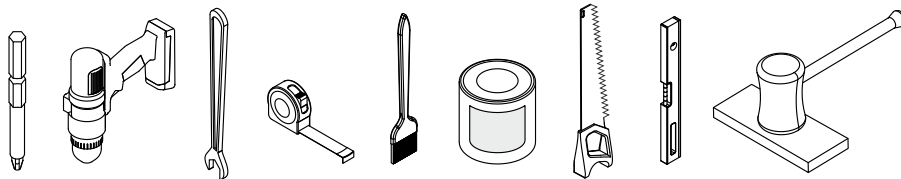

LIVERPOOL

- Ⓡ LIVERPOOL ESCALIER DROIT
- Ⓡ LIVERPOOL RECHTE TRAP
- Ⓡ LIVERPOOL STRAIGHT STAIR
- Ⓡ LIVERPOOL GERADLAUFIGE TREPPE
- Ⓡ LIVERPOOL ESCALERA RECTA
- Ⓡ LIVERPOOL SCARĂ DREAPTĂ

<p>01 21x200x3766 mm x1</p>  <p>60160100</p>	<p>02 21x200x3766 mm x1</p>  <p>60160100</p>	<p>03 32x220x756 mm x7</p>  <p>60160096</p>	<p>04 32x220x756 mm x6</p>  <p>60160096</p>	<p>05 18x210x750 mm x13</p>  <p>60160097</p>	<p>06 Ø40x5mm x14</p> 	<p>07 M8x70mm x14</p> 	<p>08 13x15x34 mm x14</p> 	<p>09 M8 x14</p> 	<p>10 Ø4x40mm x48+2</p> 	<p>11 Ø4x35mm x8</p> 	<p>12 Ø6x30mm x8</p> 	<p>13 Ø5x60mm x8</p> 	<p>14 Ø10x50mm x8</p> 	<p>15 20x60x60mm x4</p> 	<p>16 Ø50x100mm x1</p> 
--	---	--	--	---	---	---	---	--	---	--	--	--	---	---	--