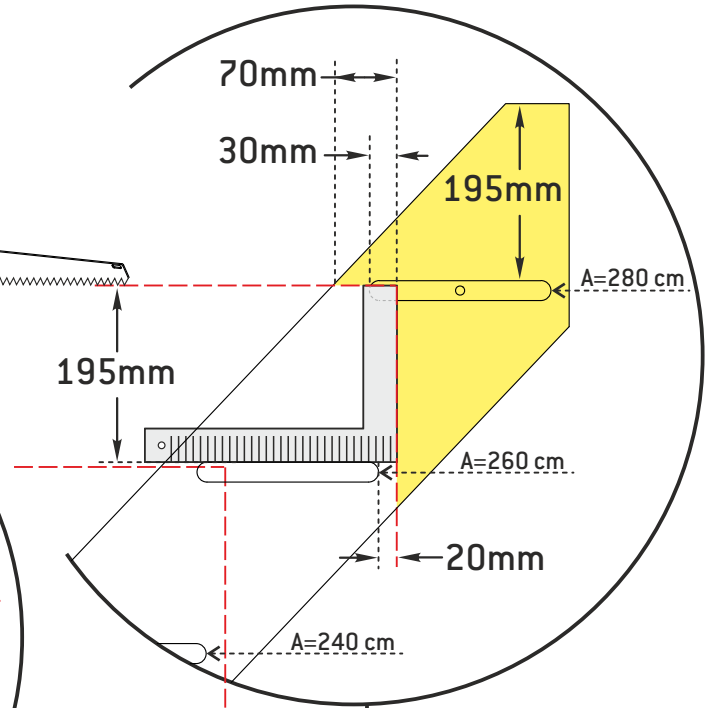

LIVERPOOL

- Ⓡ LIVERPOOL ESCALIER DROIT
- Ⓡ LIVERPOOL RECHTE TRAP
- Ⓡ LIVERPOOL STRAIGHT STAIR
- Ⓡ LIVERPOOL GERADLAUFIGE TREPPE
- Ⓡ LIVERPOOL ESCALERA RECTA
- Ⓡ LIVERPOOL SCARĂ DREAPTĂ

<p>01 21x200x3766 mm x1</p>  <p>60160100</p>	<p>02 21x200x3766 mm x1</p>  <p>60160100</p>	<p>03 32x220x756 mm x7</p>  <p>60160096</p>	<p>04 32x220x756 mm x6</p>  <p>60160096</p>	<p>05 18x210x750 mm x13</p>  <p>60160097</p>	<p>06 Ø40x5mm x14</p> 	<p>07 M8x70mm x14</p> 	<p>08 13x15x34 mm x14</p> 	<p>09 M8 x14</p> 	<p>10 Ø4x40mm x48+2</p> 	<p>11 Ø4x35mm x8</p> 	<p>12 Ø6x30mm x8</p> 	<p>13 Ø5x60mm x8</p> 	<p>14 Ø10x50mm x8</p> 	<p>15 20x60x60mm x4</p> 	<p>16 Ø50x100mm x1</p> 
--	---	--	--	---	---	---	---	--	---	--	--	--	---	---	--

Ph2/3
Pz2/3

13

1

2

$H < 260 \text{ cm}$

$-1h; -2h$

3

4