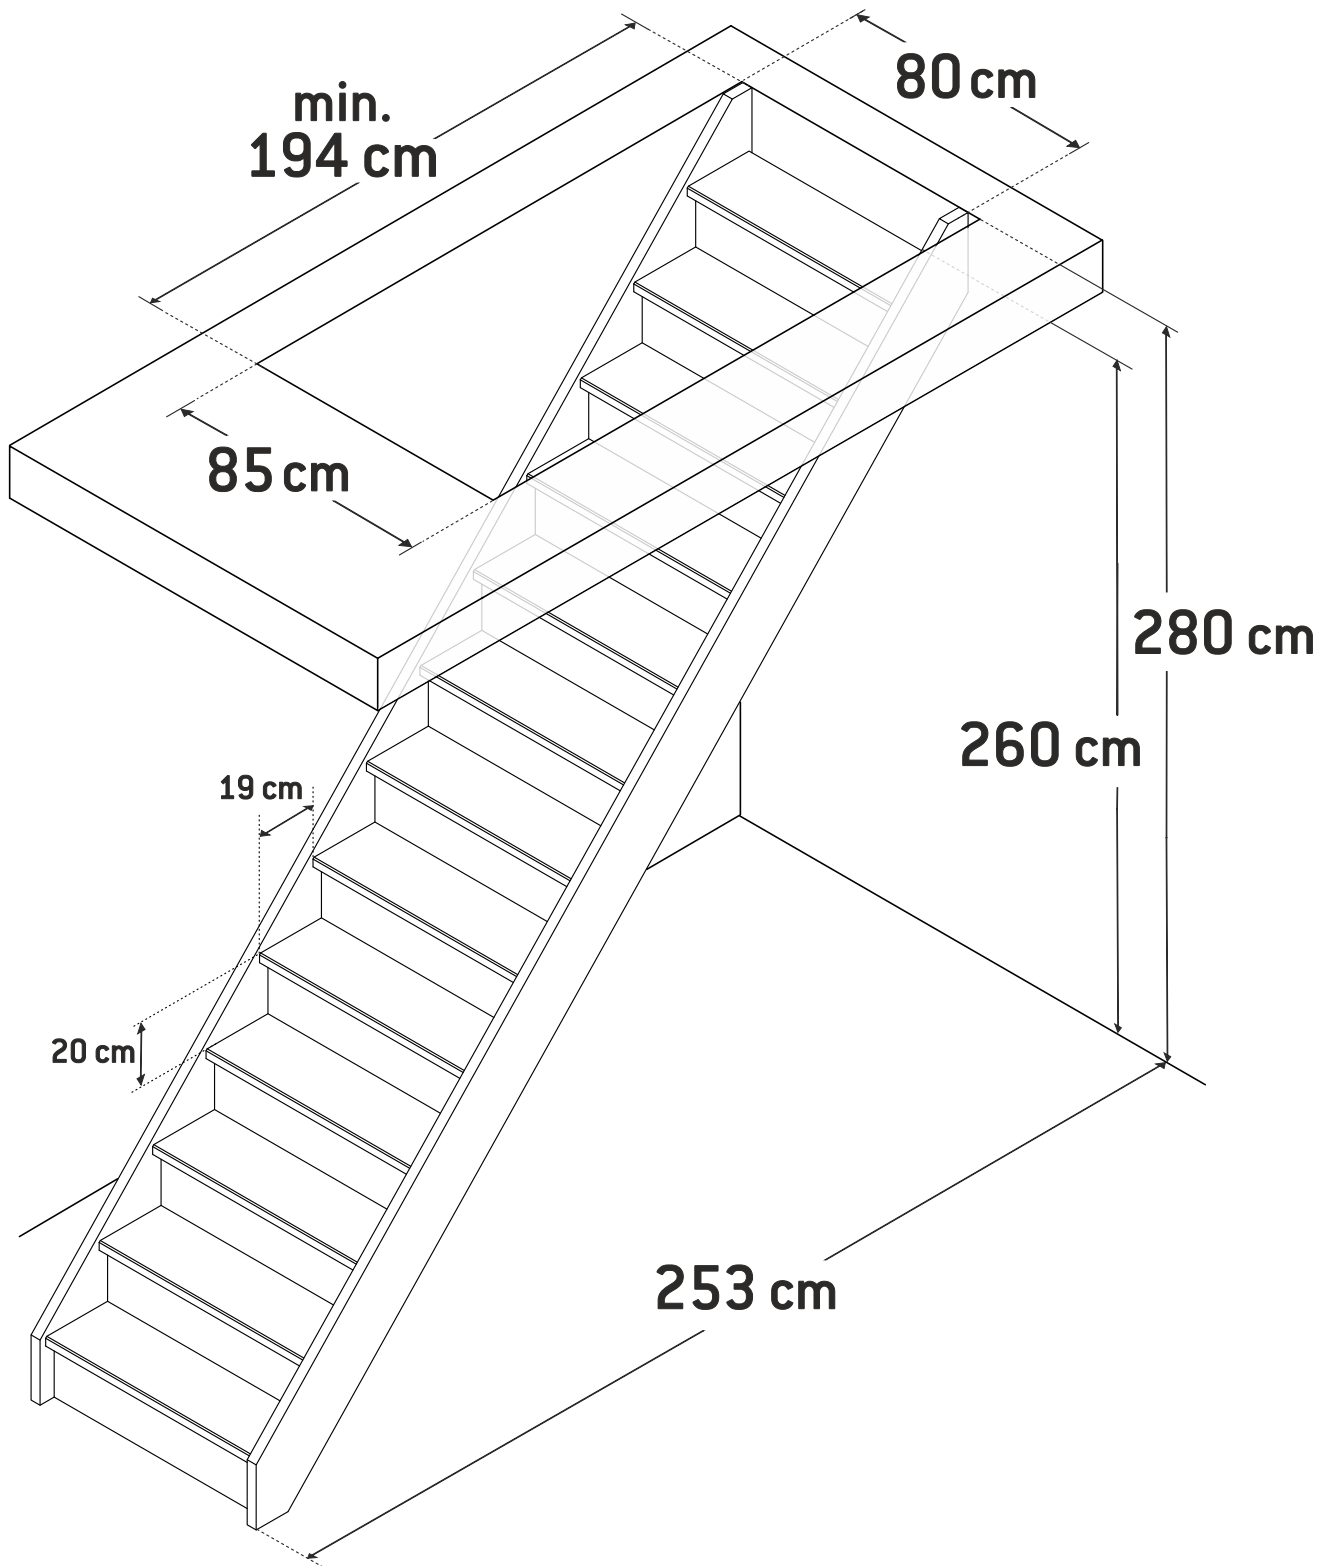

LIVERPOOL

- Ⓡ LIVERPOOL ESCALIER DROIT
- Ⓡ LIVERPOOL RECHTE TRAP
- Ⓡ LIVERPOOL STRAIGHT STAIR
- Ⓡ LIVERPOOL GERADLAUFIGE TREPPE
- Ⓡ LIVERPOOL ESCALERA RECTA
- Ⓡ LIVERPOOL SCARĂ DREAPTĂ

<p>01 21x200x3766 mm x1</p>  <p>60160100</p>	<p>02 21x200x3766 mm x1</p>  <p>60160100</p>	<p>03 32x220x756 mm x7</p>  <p>60160096</p>	<p>04 32x220x756 mm x6</p>  <p>60160096</p>	<p>05 18x210x750 mm x13</p>  <p>60160097</p>	<p>06 Ø40x5mm x14</p> 	<p>07 M8x70mm x14</p> 	<p>08 13x15x34 mm x14</p> 	<p>09 M8 x14</p> 	<p>10 Ø4x40mm x48+2</p> 	<p>11 Ø4x35mm x8</p> 	<p>12 Ø6x30mm x8</p> 	<p>13 Ø5x60mm x8</p> 	<p>14 Ø10x50mm x8</p> 	<p>15 20x60x60mm x4</p> 	<p>16 Ø50x100mm x1</p> 
--	---	--	--	---	---	---	---	--	---	--	--	--	---	---	--

Ph2/3
Pz2/3

13

1

2

$H < 260 \text{ cm}$

$-1h; -2h$

3

4