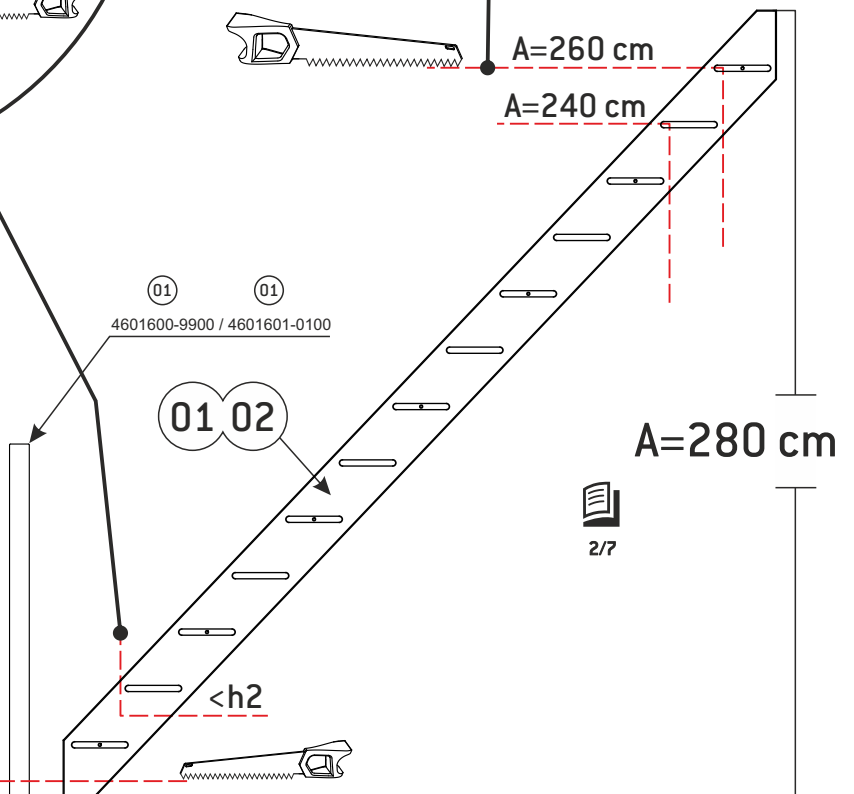

LIVERPOOL

- Ⓡ LIVERPOOL ESCALIER DROIT
- Ⓡ LIVERPOOL RECHTE TRAP
- Ⓡ LIVERPOOL STRAIGHT STAIR
- Ⓡ LIVERPOOL GERADLAUFIGE TREPPE
- Ⓡ LIVERPOOL ESCALERA RECTA
- Ⓡ LIVERPOOL SCARĂ DREAPTĂ

<p>01 21x200x3766 mm x1</p>  <p>60160100</p>	<p>02 21x200x3766 mm x1</p>  <p>60160100</p>	<p>03 32x220x756 mm x7</p>  <p>60160096</p>	<p>04 32x220x756 mm x6</p>  <p>60160096</p>	<p>05 18x210x750 mm x13</p>  <p>60160097</p>	<p>06 Ø40x5mm x14</p> 	<p>07 M8x70mm x14</p> 	<p>08 13x15x34 mm x14</p> 	<p>09 M8 x14</p> 	<p>10 Ø4x40mm x48+2</p> 	<p>11 Ø4x35mm x8</p> 	<p>12 Ø6x30mm x8</p> 	<p>13 Ø5x60mm x8</p> 	<p>14 Ø10x50mm x8</p> 	<p>15 20x60x60mm x4</p> 	<p>16 Ø50x100mm x1</p> 
--	---	--	--	---	---	---	---	--	---	--	--	--	---	---	--

Ph2/3
Pz2/3

13

1

2

$H < 260 \text{ cm}$

$-1h; -2h$

3

4