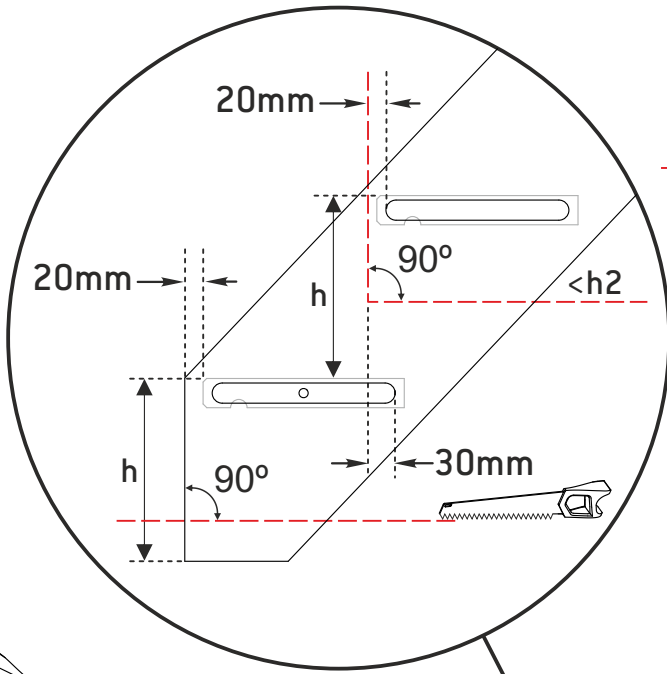

LIVERPOOL

- Ⓡ LIVERPOOL ESCALIER DROIT
- Ⓡ LIVERPOOL RECHTE TRAP
- Ⓡ LIVERPOOL STRAIGHT STAIR
- Ⓡ LIVERPOOL GERADLAUFIGE TREPPE
- Ⓡ LIVERPOOL ESCALERA RECTA
- Ⓡ LIVERPOOL SCARĂ DREAPTĂ

<p>01 21x200x3766 mm x1</p>  <p>60160100</p>	<p>02 21x200x3766 mm x1</p>  <p>60160100</p>	<p>03 32x220x756 mm x7</p>  <p>60160096</p>	<p>04 32x220x756 mm x6</p>  <p>60160096</p>	<p>05 18x210x750 mm x13</p>  <p>60160097</p>	<p>06 Ø40x5mm x14</p> 	<p>07 M8x70mm x14</p> 	<p>08 13x15x34 mm x14</p> 	<p>09 M8 x14</p> 	<p>10 Ø4x40mm x48+2</p> 	<p>11 Ø4x35mm x8</p> 	<p>12 Ø6x30mm x8</p> 	<p>13 Ø5x60mm x8</p> 	<p>14 Ø10x50mm x8</p> 	<p>15 20x60x60mm x4</p> 	<p>16 Ø50x100mm x1</p> 
--	---	--	--	---	---	---	---	--	---	--	--	--	---	---	--

Ph2/3
Pz2/3

13

1

2

$H < 260 \text{ cm}$

$-1h; -2h$

3

4