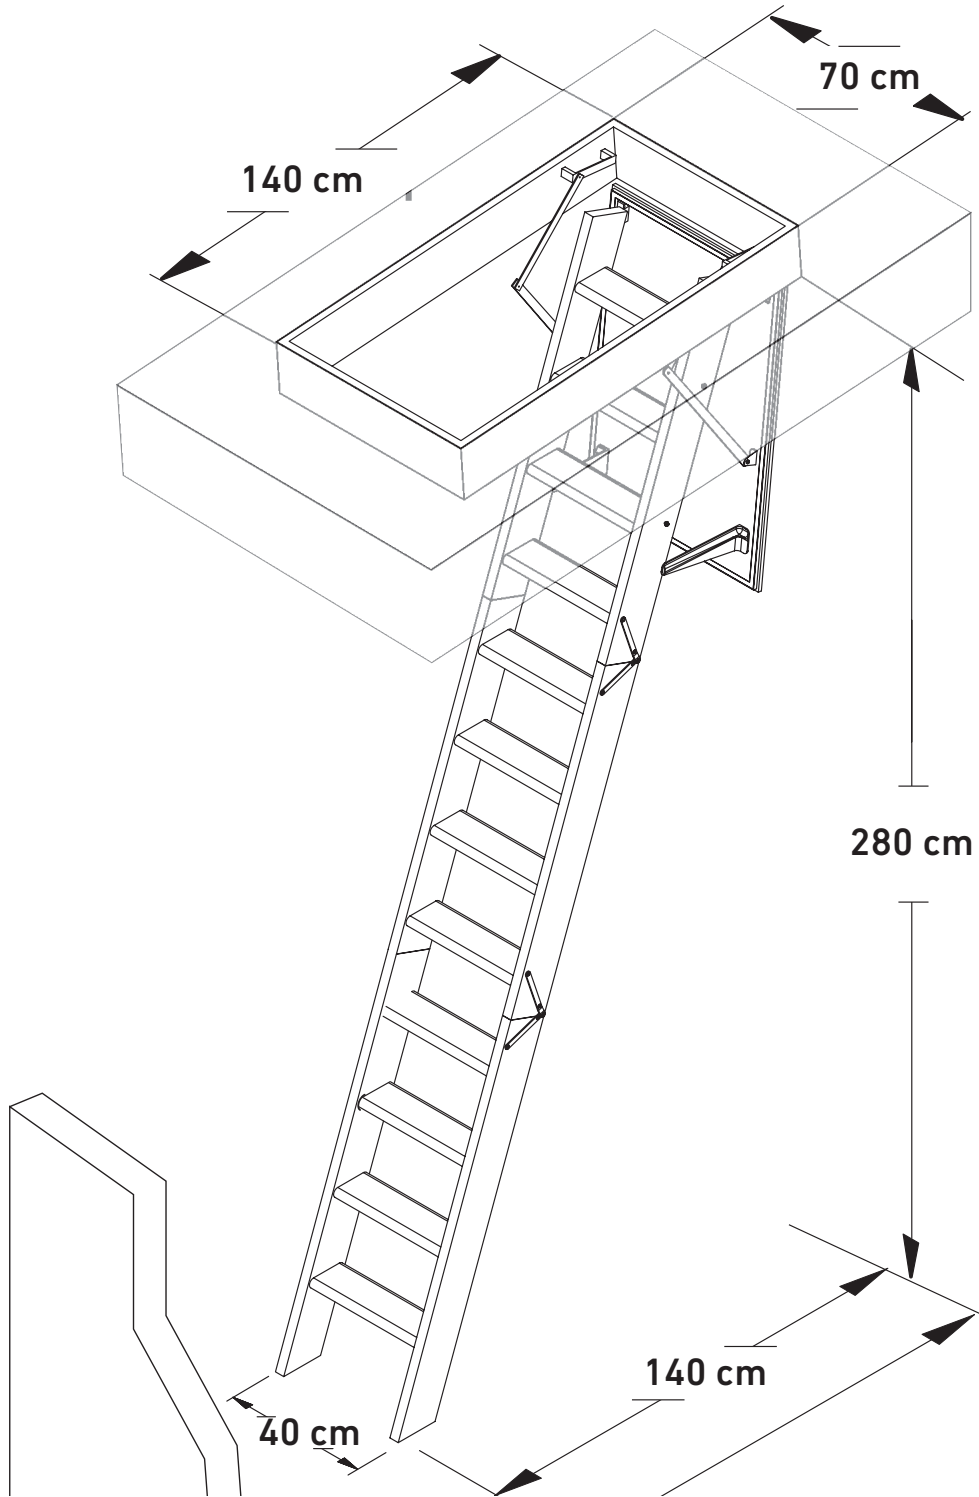

# ECOSTEEL

12 treads

Caising height :  
13 cm

Insulation :  
33 mm

Treads  
Depth :  
110 mm

Maximum  
load  
150 kg

## DONNÉES PRODUITS / Product data

NOM DU PRODUIT / Product name	ECOSTEEL
CODE ARTICLE / Product code	4661814-7000
TYPE	Echelle en 3 sections / 3 sections ladder
MATÉRIAUX / Material	Acier / steel
DIMENSIONS DE TRÉMIE / Opening size	140 x 70 cm
POIDS DU PRODUIT / Product weight	42 kg
HAUTEUR SOL-PLAFOND / Floor-to-ceiling height	280 cm
ISOLATION / Insulation	Joint d'étanchéité / seal
VALEUR U W/(m <sup>2</sup> K) / U-value W/(m <sup>2</sup> K)	1.20 W/m <sup>2</sup> K
TEST	DIN 14975:2007
MATIÈRE DE LA TRAPPE / Trapdoor material	Trappe peint en blanc / trapdoor painted in white
ÉPAISSEUR DE LA TRAPPE / Trapdoor thickness	33 mm
MATIÈRE CAISSON / Casing material	MDF
ÉPAISSEUR CAISSON / Casing thickness	-
HAUTEUR CAISSON / Casing height	130 mm
DIMENSIONS EXT. DU CAISSON / Outside casing measures	-
MATÉRIAUX MARCHE / Tread material	Acier / steel
NOMBRES DE MARCHES / Number of treads	12
ÉPAISSEUR MARCHE / Tread thickness	-
PROFONDEUR MARCHE / Tread depth	110 mm
LARGEUR MARCHE / Tread width	358 mm
HAUTEUR MARCHE / Tread rise	-
MATIÉRIAUX LIMON / String material	Acier / steel
ÉPAISSEUR LIMON / String thickness	21 mm
PROFONDEUR LIMON / String depth	-
POIDS MAX. SUPPORTABLE / Maximum load	150 kg
TECHNOLOGIE CLICKFIX / Clickfix technology	Non / No