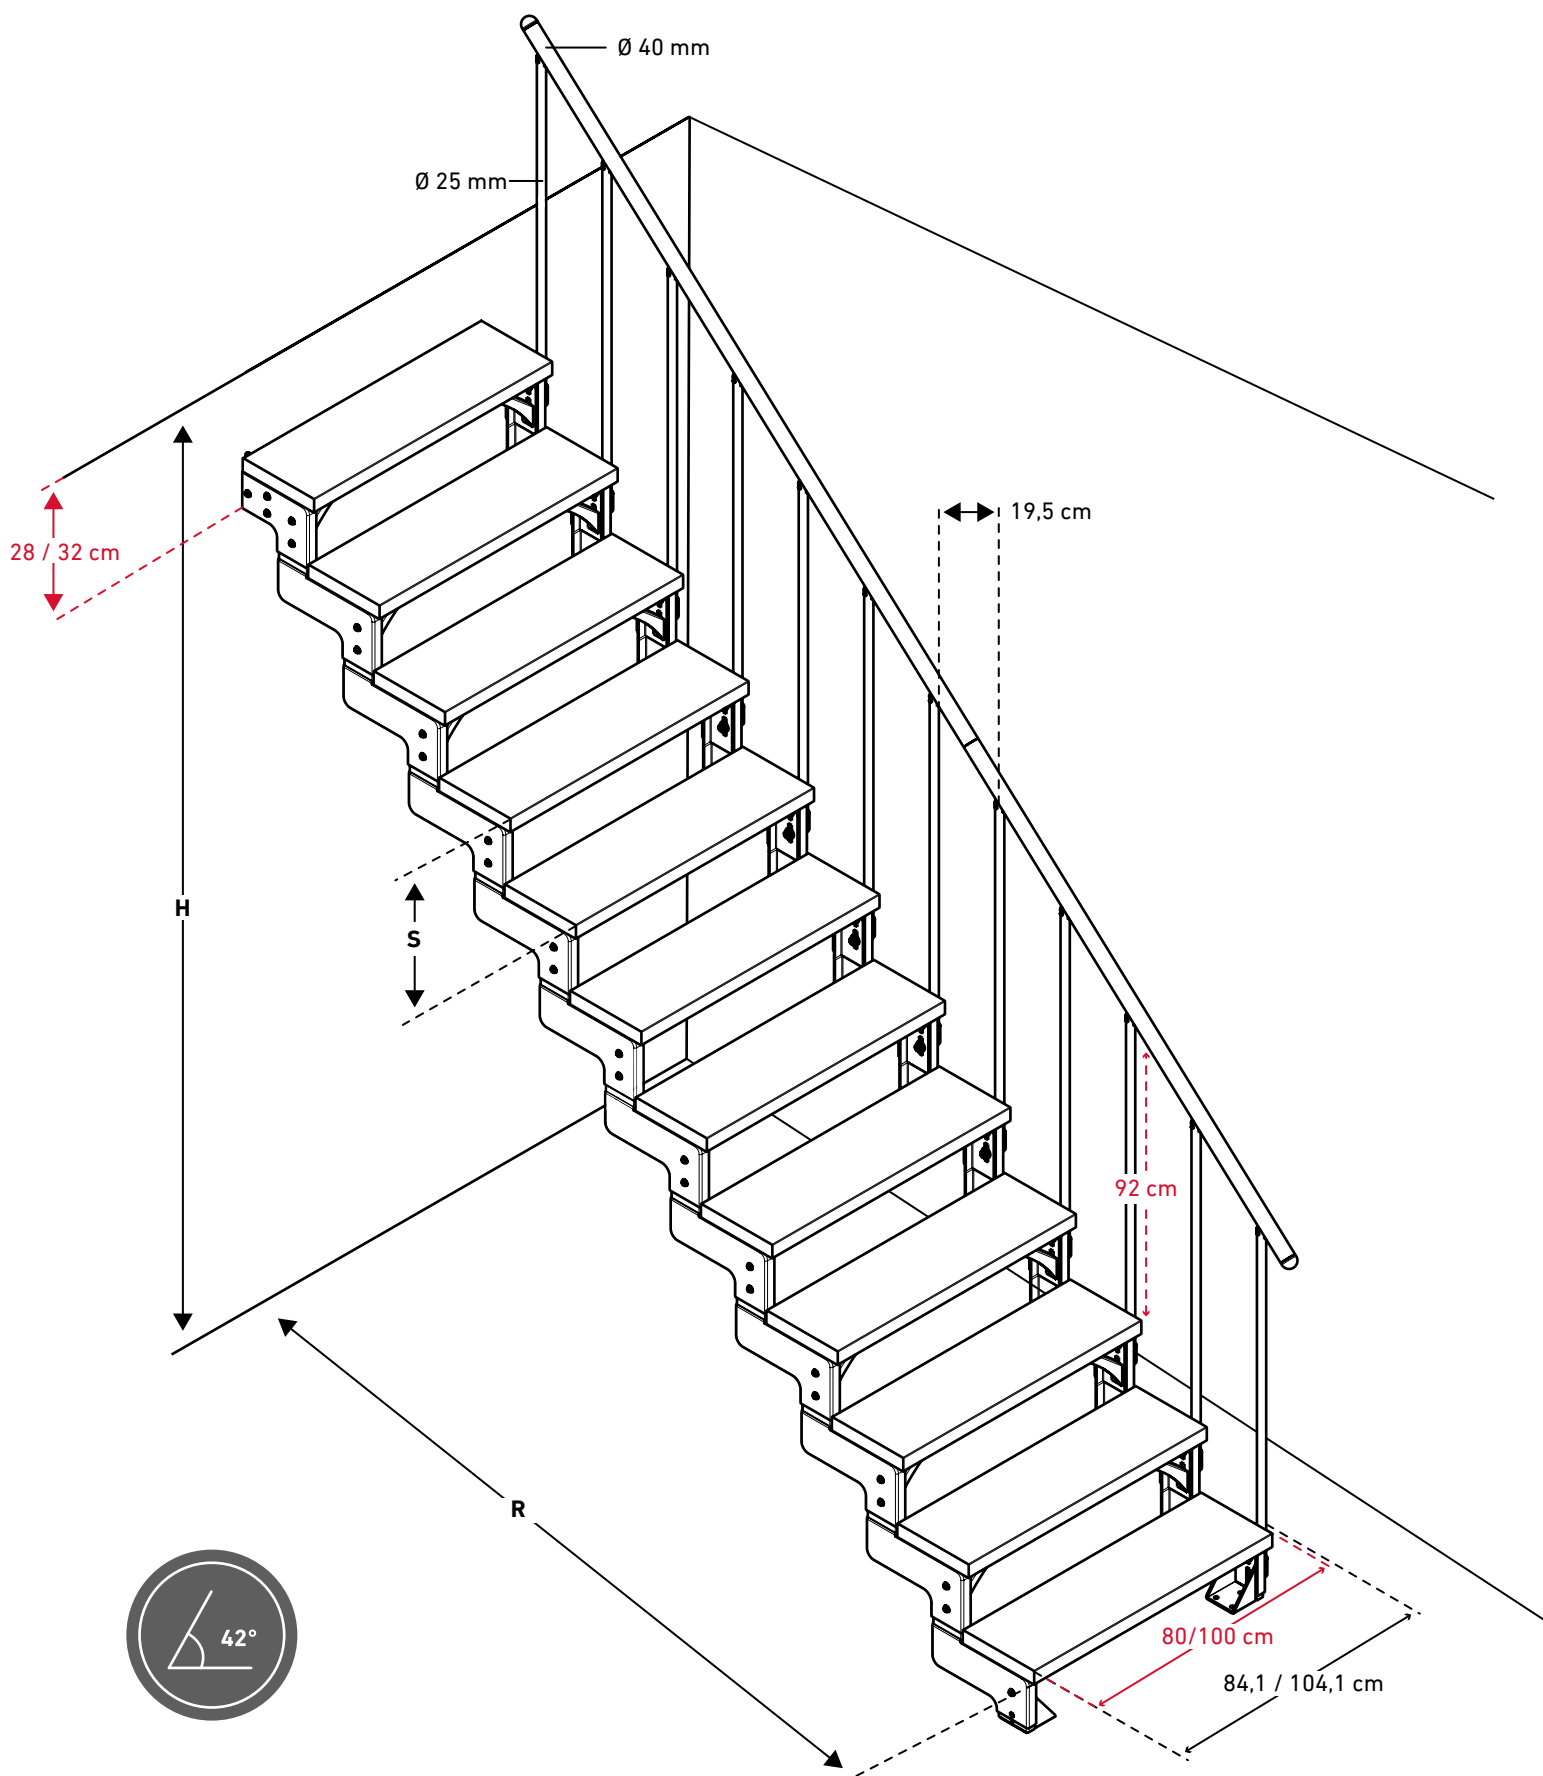

GARDENTOP

GARDENTOP

H	S					R
	180	190	200	210	220	
	mm	mm	mm	mm	mm	mm
2	360	380	400	420	440	461
3	540	570	600	630	660	681
4	720	760	800	840	880	901
5	900	950	1000	1050	1100	1121
6	1080	1140	1200	1260	1320	1341
7	1260	1330	1400	1470	1540	1560
8	1440	1520	1600	1680	1760	1780
9	1620	1710	1800	1890	1980	2000
10	1800	1900	2000	2100	2200	2220
11	1980	2090	2200	2310	2420	2440
12	2160	2280	2400	2520	2640	2667

H	S					R
	180	190	200	210	220	
	mm	mm	mm	mm	mm	mm
2	540	570	600	630	660	461
3	720	760	800	840	880	681
4	900	950	1000	1050	1100	901
5	1080	1140	1200	1260	1320	1121
6	1260	1330	1400	1470	1540	1341
7	1440	1520	1600	1680	1760	1560
8	1620	1710	1800	1890	1980	1780
9	1800	1900	2000	2100	2200	2000
10	1980	2090	2200	2310	2420	2220
11	2160	2280	2400	2520	2640	2440
12	2340	2470	2600	2730	2860	2667