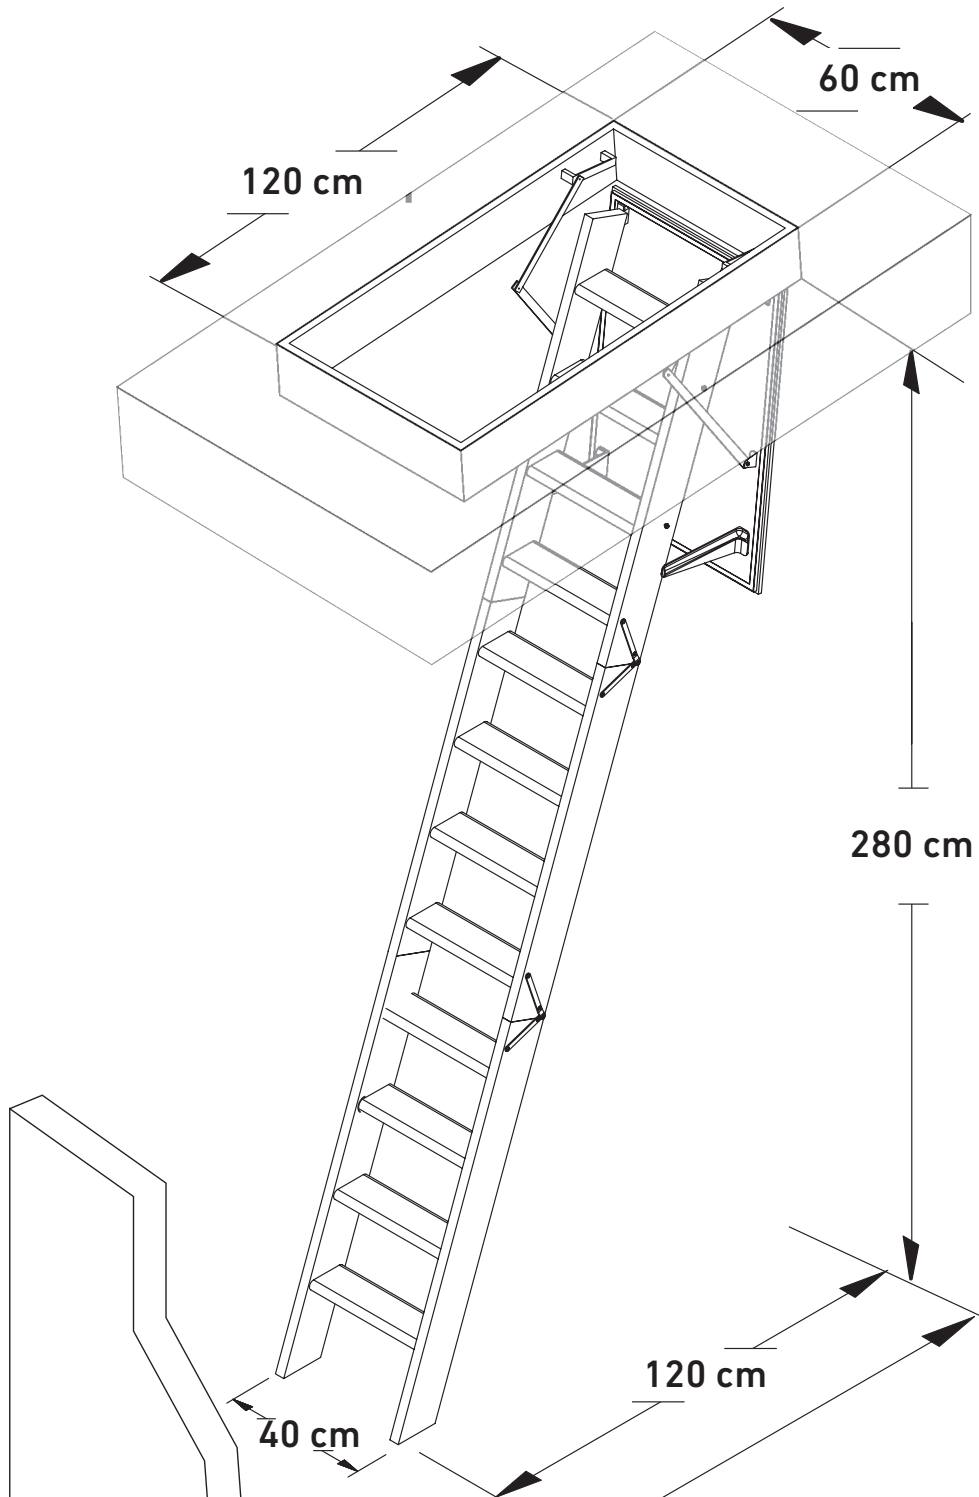

ECOSTEEL

12 treads

Caising height :
13 cm

Insulation :
33 mm

Treads
Depth :
110 mm

Maximum
load
150 kg

DONNÉES PRODUITS / Product data

NOM DU PRODUIT / Product name	ECOSTEEL
CODE ARTICLE / Product code	4661812-6000
TYPE	Echelle en 3 sections / 3 sections ladder
MATÉRIAUX / Material	Acier / steel
DIMENSIONS DE TRÉMIE / Opening size	120 x 60 cm
POIDS DU PRODUIT / Product weight	40 kg
HAUTEUR SOL-PLAFOND / Floor-to-ceiling height	280 cm
ISOLATION / Insulation	Joint d'étanchéité / seal
VALEUR U W/(m ² K) / U-value W/(m ² K)	1.20 W/m ² K
TEST	DIN 14975:2007
MATIÈRE DE LA TRAPPE / Trapdoor material	Trappe peint en blanc / trapdoor painted in white
ÉPAISSEUR DE LA TRAPPE / Trapdoor thickness	33 mm
MATIÈRE CAISSON / Casing material	MDF
ÉPAISSEUR CAISSON / Casing thickness	-
HAUTEUR CAISSON / Casing height	130 mm
DIMENSIONS EXT. DU CAISSON / Outside casing measures	-
MATÉRIAUX MARCHE / Tread material	Acier / steel
NOMBRES DE MARCHES / Number of treads	12
ÉPAISSEUR MARCHE / Tread thickness	-
PROFONDEUR MARCHE / Tread depth	110 mm
LARGEUR MARCHE / Tread width	358 mm
HAUTEUR MARCHE / Tread rise	-
MATIÉRIAUX LIMON / String material	Acier / steel
ÉPAISSEUR LIMON / String thickness	21 mm
PROFONDEUR LIMON / String depth	-
POIDS MAX. SUPPORTABLE / Maximum load	150 kg
TECHNOLOGIE CLICKFIX / Clickfix technology	Non / No