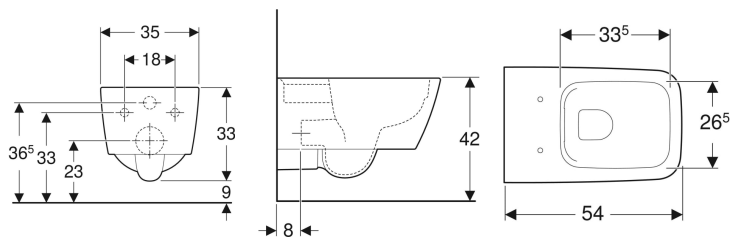

**Geberit iCon Square Wand-WC Tiefspüler, geschlossene Form, Rimfree**

Beispielbild

**Verwendungszwecke**

- Für UP-Spülkästen
- Für Druckspüler

**Eigenschaften**

- Wandhängend
- Tiefspül-WC
- Rimfree

- Einfache Befestigung durch Geberit Wandbefestigung Typ EFF3 für WC
- Typ 1, Vollmenge 6 / 5 l, nach EN 997
- Spült mit 4,5 l
- Geschlossene Form
- Verdeckte Befestigung

**Technische Daten**

Werkstoff | Sanitärkeramik

**Lieferumfang**

- Befestigungsmaterial

**Zusätzlich zu bestellen**

- WC-Sitz

Art.-Nr.	Farbe / Oberfläche	B	H	T	VE1
201950600	weiß / KeraTect	35 cm	33 cm	54 cm	1 St.
201950000	weiß	35 cm	33 cm	54 cm	1 St.