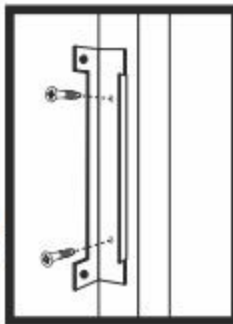

KLASIČAN DIZAJN MONICA

CRNI (RAL 9005)

DVOSTRUKA ULAZNA VRATA
1,30-1,50 x 4,00 m

VRATA LIJEVA/DESNA
1,30-1,50 x 0,90 m

PANEL OGRADA
1,00-1,20 x 2,00 m

INSTALIRANJE PRIBORA

SPOJNICA
ZA OGRADU
VRSTA "T"

SPOJNICA
ZA OGRADU
VRSTA "O"

PLOČA ZA
ZAKLJUČAVANJE

BRAVA I KVAKA
ZA VRATA

STOPA
ZA STUPOVE

1

STOPA
ZA STUPOVE

2

SPOJNICA
ZA OGRADU
VRSTA "O"

3

BRAVA I KVAKA
ZA VRATA

4

PLOČA ZA
ZAKLJUČAVANJE

5

DONJI ZASUN
ZA DVOSTRUKA
VRATA

6

SREDNJI
GRANIČNIK
ZA DVOSTRUKA
VRATA

7