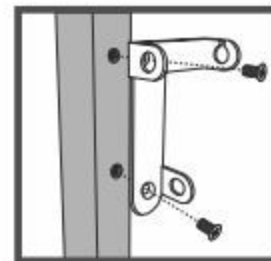

BRAVA I KVAKA
ZA VRATA

4

PLOČA ZA
ZAKLJUČAVANJE

5

DONJI ZASUN
ZA DVOSTRUKA
VRATA

6

SREDNJI
GRANIČNIK
ZA DVOSTRUKA
VRATA

7

GORNJI ZASUN
ZA DVOSTRUKA
VRATA

8

SPOJNICA
ZA OGRADU
VRSTA "T"

SET ZA DVOSTRUKA VRATA

GORNJI ZASUN
ZA DVOSTRUKA
VRATA

SREDNJI
GRANIČNIK
ZA DVOSTRUKA
VRATA

DONJI ZASUN
ZA DVOSTRUKA
VRATA