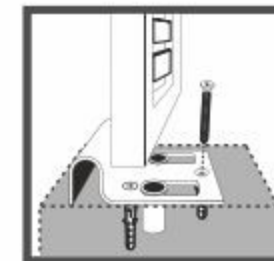

BRAVA I KVAKA
ZA VRATA

4

PLOČA ZA
ZAKLJUČAVANJE

5

DONJI ZASUN
ZA DVOSTRUKA
VRATA

6

SREDNJI
GRANIČNIK
ZA DVOSTRUKA
VRATA

7

GORNJI ZASUN
ZA DVOSTRUKA
VRATA

8

SPOJNICA
ZA OGRADU
VRSTA "T"

SET ZA DVOSTRUKA VRATA

GORNJI ZASUN
ZA DVOSTRUKA
VRATA

SREDNJI
GRANIČNIK
ZA DVOSTRUKA
VRATA

DONJI ZASUN
ZA DVOSTRUKA
VRATA