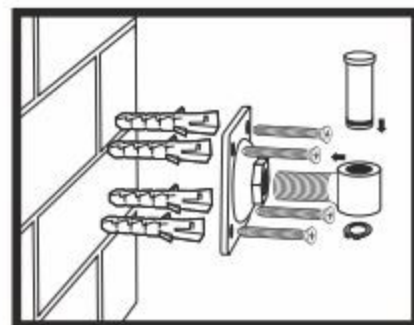

KLASIČAN DIZAJN MONICA

CRNI (RAL 9005)

DVOSTRUKA ULAZNA VRATA
1,30-1,50 x 4,00 m

VRATA LIJEVA/DESNA
1,30-1,50 x 0,90 m

PANEL OGRADA
1,00-1,20 x 2,00 m

INSTALIRANJE PRIBORA

SPOJNICA
ZA OGRADU
VRSTA "T"

SPOJNICA
ZA OGRADU
VRSTA "O"

PLOČA ZA
ZAKLJUČAVANJE

BRAVA I KVAKA
ZA VRATA

STOPA
ZA STUPOVE

1

STOPA
ZA STUPOVE

2

SPOJNICA
ZA OGRADU
VRSTA "O"

3

BRAVA I KVAKA
ZA VRATA

4

PLOČA ZA
ZAKLJUČAVANJE

5

DONJI ZASUN
ZA DVOSTRUKA
VRATA

6

SREDNJI
GRANIČNIK
ZA DVOSTRUKA
VRATA

7