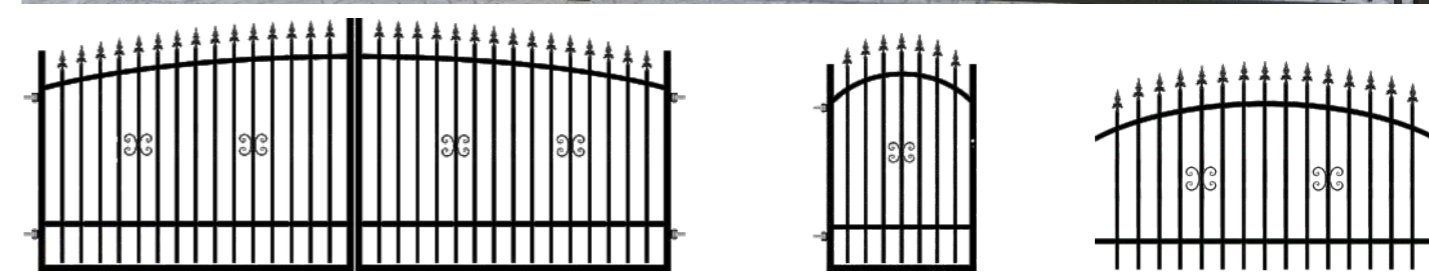

MODERAN DIZAJN KEVIN

ANTRACIT (RAL 7016)

DVOSTRUKA ULAZNA VRATA
1,50 x 4,00 m

VRATA LIJEVA/DESNA
1,50 x 0,90 m

PANEL OGRADA
1,20 x 2,00 m

DODACI

- ① STOPA ZA STUPOVE
- ② SPOJNICA ZA OGRADU VRSTA "O"
- ③ BRAVA I KVAKA ZA VRATA
- ④ PLOČA ZA ZAKLJUČAVANJE
- ⑤ DONJI ZASUN ZA DVOSTRUKA VRATA
- ⑥ SREDNJI GRANIČNIK ZA DVOSTRUKA VRATA
- ⑦ GORNJI ZASUN ZA DVOSTRUKA VRATA
- ⑧ SPOJNICA ZA OGRADU VRSTA "T"

MODERAN DIZAJN SELENA

ANTRACIT (RAL 7016)

DVOSTRUKA ULAZNA VRATA
1,50 x 4,00 m

VRATA LIJEVA/DESNA
1,50 x 0,90 m

PANEL OGRADA
1,20 x 2,00 m

MODERAN DIZAJN TOM

ANTRACIT (RAL 7016)

DVOSTRUKA ULAZNA VRATA
1,50 x 4,00 m

VRATA LIJEVA/DESNA
1,50 x 0,90 m

PANEL OGRADA
1,20 x 2,00 m

KLASIČAN DIZAJN ROSE

CRNI (RAL 9005)

DVOSTRUKA ULAZNA VRATA
1,30-1,50 x 4,00 m

VRATA LIJEVA/DESNA
1,30-1,50 x 0,90 m

PANEL OGRADA
1,00-1,20 x 2,00 m

KLASIČAN DIZAJN MONICA

CRNI (RAL 9005)

DVOSTRUKA ULAZNA VRATA
1,30-1,50 x 4,00 m

VRATA LIJEVA/DESNA
1,30-1,50 x 0,90 m

PANEL OGRADA
1,00-1,20 x 2,00 m

INSTALIRANJE PRIBORA

SPOJNICA
ZA OGRADU
VRSTA "T"

SPOJNICA
ZA OGRADU
VRSTA "O"