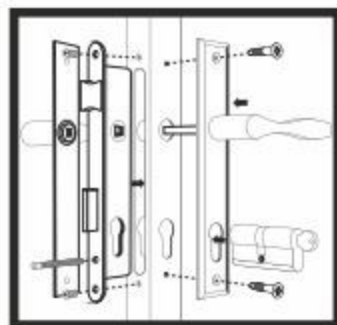

KLASIČAN DIZAJN MONICA

CRNI (RAL 9005)

DVOSTRUKA ULAZNA VRATA
1,30-1,50 x 4,00 m

VRATA LIJEVA/DESNA
1,30-1,50 x 0,90 m

PANEL OGRADA
1,00-1,20 x 2,00 m

INSTALIRANJE PRIBORA

SPOJNICA
ZA OGRADU
VRSTA "T"

SPOJNICA
ZA OGRADU
VRSTA "O"

PLOČA ZA
ZAKLJUČAVANJE

BRAVA I KVAKA
ZA VRATA

STOPA
ZA STUPOVE

1

STOPA
ZA STUPOVE

2

SPOJNICA
ZA OGRADU
VRSTA "O"

3

BRAVA I KVAKA
ZA VRATA

4

PLOČA ZA
ZAKLJUČAVANJE

5

DONJI ZASUN
ZA DVOSTRUKA
VRATA

6

SREDNJI
GRANIČNIK
ZA DVOSTRUKA
VRATA

7