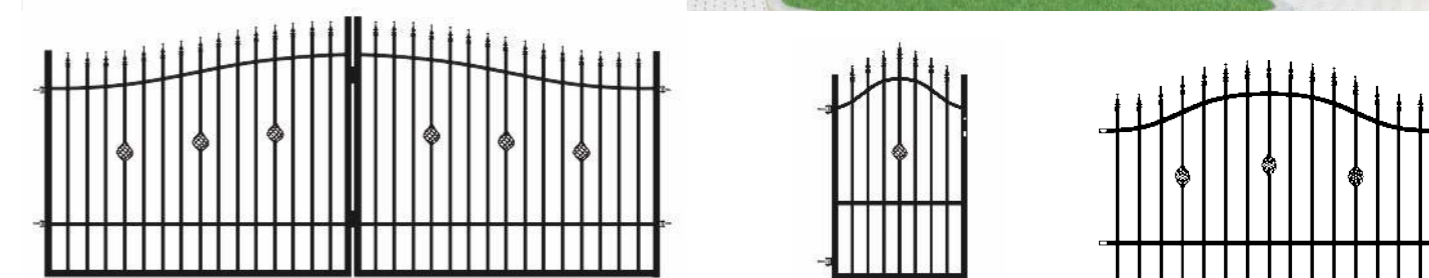

MODERAN DIZAJN KEVIN

ANTRACIT (RAL 7016)

DVOSTRUKA ULAZNA VRATA
1,50 x 4,00 m

VRATA LIJEVA/DESNA
1,50 x 0,90 m

PANEL OGRADA
1,20 x 2,00 m

DODACI

- ① STOPA ZA STUPOVE
- ② SPOJNICA ZA OGRADU VRSTA "O"
- ③ BRAVA I KVAKA ZA VRATA
- ④ PLOČA ZA ZAKLJUČAVANJE
- ⑤ DONJI ZASUN ZA DVOSTRUKA VRATA
- ⑥ SREDNJI GRANIČNIK ZA DVOSTRUKA VRATA
- ⑦ GORNJI ZASUN ZA DVOSTRUKA VRATA
- ⑧ SPOJNICA ZA OGRADU VRSTA "T"

MODERAN DIZAJN SELENA

ANTRACIT (RAL 7016)

DVOSTRUKA ULAZNA VRATA
1,50 x 4,00 m

VRATA LIJEVA/DESNA
1,50 x 0,90 m

PANEL OGRADA
1,20 x 2,00 m

MODERAN DIZAJN TOM

ANTRACIT (RAL 7016)

DVOSTRUKA ULAZNA VRATA
1,50 x 4,00 m

VRATA LIJEVA/DESNA
1,50 x 0,90 m

PANEL OGRADA
1,20 x 2,00 m

KLASIČAN DIZAJN ROSE

CRNI (RAL 9005)

DVOSTRUKA ULAZNA VRATA
1,30-1,50 x 4,00 m

VRATA LIJEVA/DESNA
1,30-1,50 x 0,90 m

PANEL OGRADA
1,00-1,20 x 2,00 m

KLASIČAN DIZAJN MONICA

CRNI (RAL 9005)

DVOSTRUKA ULAZNA VRATA
1,30-1,50 x 4,00 m

VRATA LIJEVA/DESNA
1,30-1,50 x 0,90 m

PANEL OGRADA
1,00-1,20 x 2,00 m

INSTALIRANJE PRIBORA

SPOJNICA
ZA OGRADU
VRSTA "T"

SPOJNICA
ZA OGRADU
VRSTA "O"