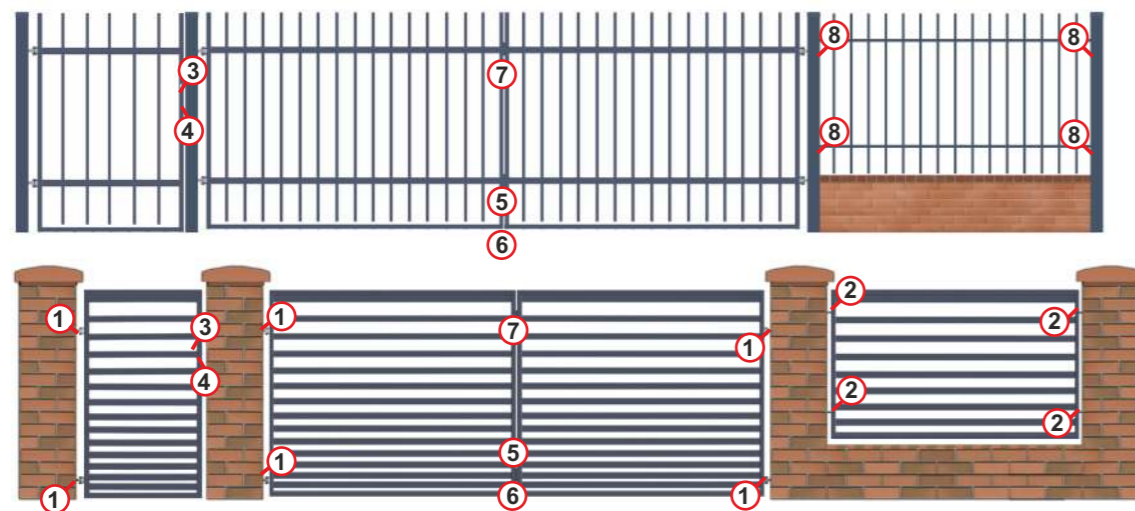

MODERAN DIZAJN KEVIN

ANTRACIT (RAL 7016)

DVOSTRUKA ULAZNA VRATA
1,50 x 4,00 m

VRATA LIJEVA/DESNA
1,50 x 0,90 m

PANEL OGRADA
1,20 x 2,00 m

DODACI

- ① STOPA ZA STUPOVE
- ② SPOJNICA ZA OGRADU VRSTA "O"
- ③ BRAVA I KVAKA ZA VRATA
- ④ PLOČA ZA ZAKLJUČAVANJE
- ⑤ DONJI ZASUN ZA DVOSTRUKA VRATA
- ⑥ SREDNJI GRANIČNIK ZA DVOSTRUKA VRATA
- ⑦ GORNJI ZASUN ZA DVOSTRUKA VRATA
- ⑧ SPOJNICA ZA OGRADU VRSTA "T"

MODERAN DIZAJN SELENA

ANTRACIT (RAL 7016)

DVOSTRUKA ULAZNA VRATA
1,50 x 4,00 m

VRATA LIJEVA/DESNA
1,50 x 0,90 m

PANEL OGRADA
1,20 x 2,00 m

MODERAN DIZAJN TOM

ANTRACIT (RAL 7016)

DVOSTRUKA ULAZNA VRATA
1,50 x 4,00 m

VRATA LIJEVA/DESNA
1,50 x 0,90 m

PANEL OGRADA
1,20 x 2,00 m

KLASIČAN DIZAJN ROSE

CRNI (RAL 9005)

DVOSTRUKA ULAZNA VRATA
1,30-1,50 x 4,00 m

VRATA LIJEVA/DESNA
1,30-1,50 x 0,90 m

PANEL OGRADA
1,00-1,20 x 2,00 m

BRAVA I KVAKA
ZA VRATA

4

PLOČA ZA
ZAKLJUČAVANJE

5

DONJI ZASUN
ZA DVOSTRUKA
VRATA

6

SREDNJI
GRANIČNIK
ZA DVOSTRUKA
VRATA

7