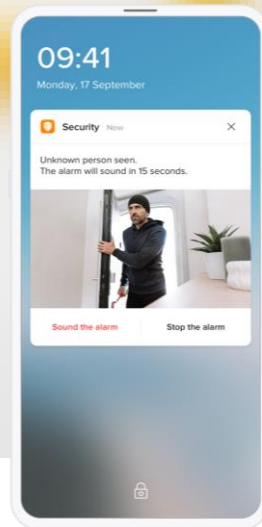

Sirena Interior Inteligente

Netatmo

Ahuyenta a los intrusos para proteger mejor tu hogar contra los robos

Accesorio

Alarma automática de 110 dB en caso de intrusión

Activación y desactivación automática

Una instalación sencilla

- Los ruidos pregrabados hacen que parezca que hay alguien en casa
- Funciona sólo con la cámara interior inteligente
- Máximo 1 Sirena por cámara