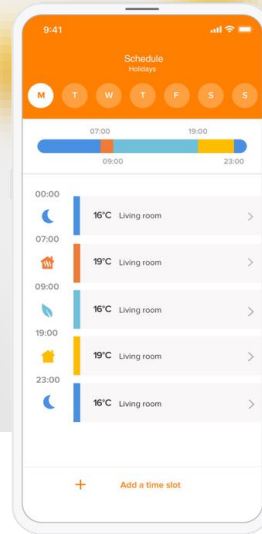

# Termostato Inteligente

Combina confort y ahorro de energía en tu vida cotidiana

## Calefacción individual

Programa de calefacción y modos Ausente y Antihielo para ahorrar todavía más

Controla el Termostato Inteligente a distancia con tu smartphone

Función de Auto-Adapt: disfruta de la temperatura adecuada, haga el tiempo que haga

# Válvula Inteligente Adicional para Radiador

La temperatura adecuada en cada habitación de tu casa

## Accesorio

Una calefacción adaptada a tu ritmo de vida gracias a la calefacción habitación por habitación.

Controla los radiadores a distancia con tu smartphone.

¿Modo Confort o Económico? La elección es suya