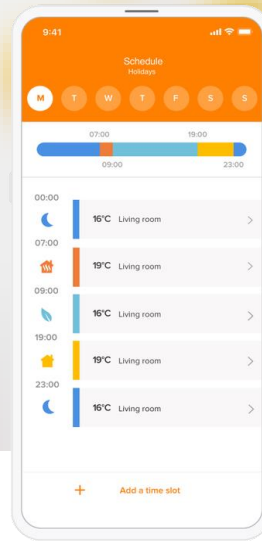

## Calefacción individual

Programa de calefacción y modos Ausente y Antihielo para ahorrar todavía más

Controla el Termostato Inteligente a distancia con tu smartphone

Función de Auto-Adapt: disfruta de la temperatura adecuada, haga el tiempo que haga

Herramientas para controlar y optimizar tu consumo de energía

Instalación rápida y sencilla al alcance de todos

Controla los radiadores con las Válvulas Adicionales para Radiadores

- Compatible con la mayoría de los modelos calderas.
- Contacto seco Termostato y Relé, sin tensión (ON/OFF)
- Rango de medición: 0 °C a 50 °C Precisión:  $\pm 0,1$  °C"
- Rango del punto de ajuste: 5 °C a 30 °C Incremento de: 0,5 °C
- Termostato: 3 pilas AAA con 2 años de duración
- Relé: 220/240 V
- Diseñado por Philippe Starck

# Válvula Inteligente Adicional para Radiador

La temperatura adecuada en cada habitación de tu casa

## Accesorio

Una calefacción adaptada a tu ritmo de vida gracias a la calefacción habitación por habitación.

Controla los radiadores a distancia con tu smartphone.

¿Modo Confort o Económico? La elección es suya