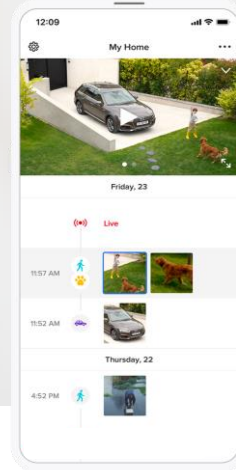

Cámara Exterior Inteligente con Sirena

Recibe una alerta en tiempo real para actuar en caso de intrusión en tu propiedad

Sin cuotas de suscripción Almacenamiento gratuito

Notificaciones inmediatas

Alarma de 105 dB

Función Alert-Zones

Sistema integrado de luz inteligente

Uso sin suscripción y actualizaciones gratuitas.

Instalación sencilla en lugar de un aplique de luz existente

- Visión nocturna por infrarrojos
- Transmisión en directo
- Full HD 1080p
- Campo de visión de 100°
- Zoom digital 8x
- Detección ultra larga de hasta 20m / 65ft
- Totalmente resistente a la intemperie (protección HZO)