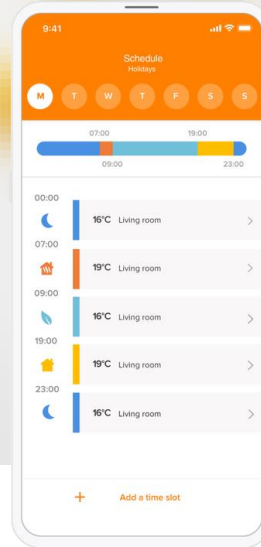

Starter Pack – Válvulas Inteligentes para Radiador

Controla la temperatura de tu hogar, incluso con calefacción colectiva

Calefacción central

Una calefacción adaptada a tu ritmo de vida gracias al programa de calefacción habitación por habitación.

Controla tus radiadores a distancia con tu smartphone.

Función Auto-Adapt: disfruta de la temperatura adecuada, haga el tiempo que haga.

Detección de ventanas abiertas

Una instalación sencilla y rápida

Controla hasta 20 radiadores para maximizar su eficacia.

- Compatible con el 90 %* de los radiadores de agua caliente.
- Franja de medición: 0 °C a 50 °C - Precisión: ± 0,5 °C
- Rango del punto de ajuste: 5 °C a 30 °C - Incremento: 0,5 °C
- Válvula: 2 pilas AA con 2 años de duración
- Relé: 220/240 V
- Diseñado por Philippe Starck