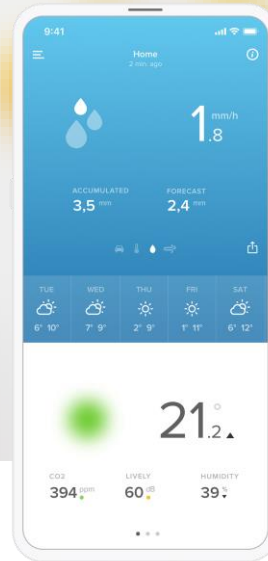

Estación Meteorológica Inteligente

Comprende y modifica tu entorno

Mediciones exteriores e interiores en tiempo real

Acceso a distancia con tu smartphone

Historial de datos

Alertas en tiempo real en tu smartphone

Calidad del aire interior

Informe meteorológico para los próximos 7 días

Módulo de interior - *diseñado sólo para uso en interiores*

- Rangos de temperatura de 0°C a 50°C ($\pm 0,3^{\circ}\text{C}$)
- Rangos de humedad de 0 a 100% ($\pm 3\%$)
- Medidor de CO2 de 0 a 5.000 ppm (± 50 ppm de 0 a 1.000 ppm, o $\pm 5\%$ de 1.000 a 5.000 ppm)
- El medidor de sonido oscila entre 35 dB y 120 dB

Pluviómetro Inteligente

Mide la lluvia también con la Estación Meteorológica

Accesorio

compatible con 

Nivel de precipitaciones en tiempo real

Historial de tus datos sobre la lluvia

Alertas apenas empiece a llover

- Resistente a la intemperie, a los rayos UV, al granizo, a la nieve y a los vientos fuertes
- Sensores y rango de medición de 0,2 mm/h a 150 mm (± 1 mm/h)
- Temperatura de funcionamiento 0°C a 50°C
- Pluviómetro inteligente de largo alcance y módulo interior principal de la estación 100m / 330 pies
- Funciona con 2 pilas AAA