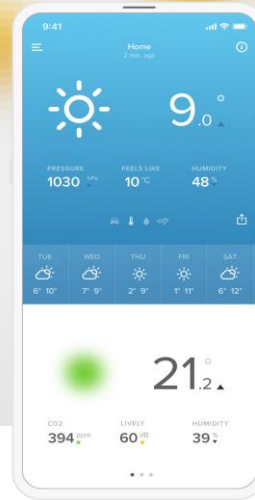

Estación Meteorológica Inteligente

Comprende y modifica tu entorno

Mediciones exteriores e interiores en tiempo real

Acceso a distancia con tu smartphone

Historial de datos

Alertas en tiempo real en tu smartphone

Calidad del aire interior

Informe meteorológico para los próximos 7 días

Módulo de interior - *diseñado sólo para uso en interiores*

- Rangos de temperatura de 0°C a 50°C ($\pm 0,3^{\circ}\text{C}$)
- Rangos de humedad de 0 a 100% ($\pm 3\%$)
- Medidor de CO2 de 0 a 5.000 ppm (± 50 ppm de 0 a 1.000 ppm, o $\pm 5\%$ de 1.000 a 5.000 ppm)
- El medidor de sonido oscila entre 35 dB y 120 dB

Pluviómetro Inteligente

Mide la lluvia también con la Estación Meteorológica

Accesorio

compatible con 

Nivel de precipitaciones en tiempo real

Historial de tus datos sobre la lluvia

Alertas apenas empiece a llover

- Resistente a la intemperie, a los rayos UV, al granizo, a la nieve y a los vientos fuertes
- Sensores y rango de medición de 0,2 mm/h a 150 mm (± 1 mm/h)
- Temperatura de funcionamiento 0°C a 50°C
- Pluviómetro inteligente de largo alcance y módulo interior principal de la estación 100m / 330 pies
- Funciona con 2 pilas AAA