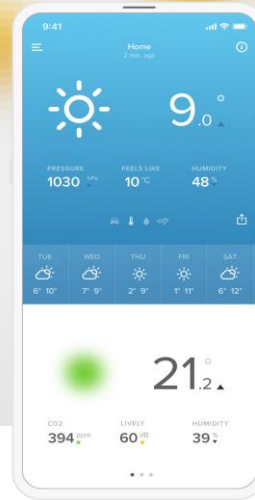

Estación Meteorológica Inteligente

Comprende y modifica tu entorno

Mediciones exteriores e interiores en tiempo real

Acceso a distancia con tu smartphone

Historial de datos

Alertas en tiempo real en tu smartphone

Calidad del aire interior

Informe meteorológico para los próximos 7 días

Módulo de interior - *diseñado sólo para uso en interiores*

- Rangos de temperatura de 0°C a 50°C ($\pm 0,3^\circ\text{C}$)
- Rangos de humedad de 0 a 100% ($\pm 3\%$)
- Medidor de CO2 de 0 a 5.000 ppm (± 50 ppm de 0 a 1.000 ppm, o $\pm 5\%$ de 1.000 a 5.000 ppm)
- El medidor de sonido oscila entre 35 dB y 120 dB

Carcasa de aluminio duradera de una sola pieza. Resistente a los rayos UV

Módulo para exteriores - *diseñado para uso exclusivo en exteriores*

- Rangos de temperatura de -40°C a 65°C ($\pm 0,3^\circ\text{C}$)
- Rangos de humedad de 0 a 100% ($\pm 3\%$)
- Una sola pieza de carcasa de aluminio duradera. Resistente a los rayos UV