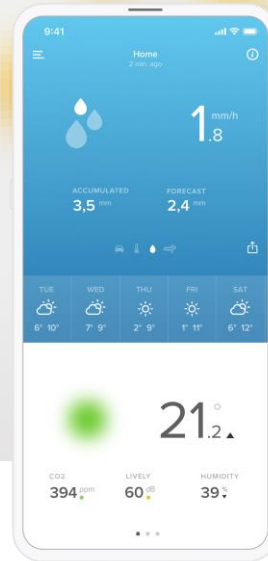

# Pluviómetro Inteligente

Mide la lluvia también con la Estación Meteorológica

Accesorio

compatible con 

Nivel de precipitaciones en tiempo real

Historial de tus datos sobre la lluvia

Alertas apenas empiece a llover

- Resistente a la intemperie, a los rayos UV, al granizo, a la nieve y a los vientos fuertes
- Sensores y rango de medición de 0,2 mm/h a 150 mm ( $\pm 1$  mm/h)
- Temperatura de funcionamiento 0°C a 50°C
- Pluviómetro inteligente de largo alcance y módulo interior principal de la estación 100m / 330 pies
- Funciona con 2 pilas AAA