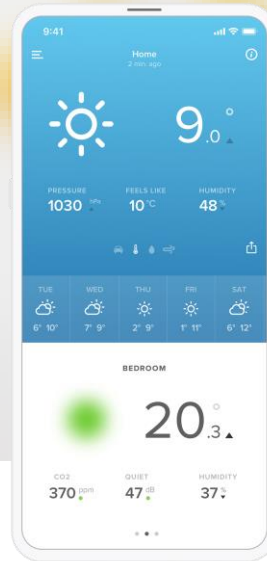

# Módulo Interior Inteligente Adicional

Mide el ambiente en habitaciones adicionales

Accesorio

Works with **Apple HomeKit**

compatible con **alexa**

Mediciones interiores en tiempo real

Historial de datos

Alerta en tiempo real

Calidad del aire interior

- Rangos de temperatura de 0°C a 50°C / 32°F a 122°F (±0,3°C)
- Rangos de humedad de 0 a 100% (±3%)
- Rangos del medidor de CO2 de 0 a 5.000 ppm (± 50 ppm de 0 a 1.000 ppm o ± 5% de 1.000 a 5.000 ppm)
- Largo alcance entre el módulo interior inteligente adicional y el módulo interior principal de la estación 100 m / 330 pies
- Funciona con 4 pilas AAA