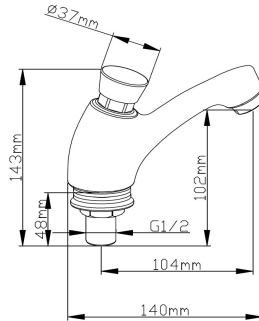

### serie TUKIK

Referencia: CGRS87501  
Lavabo  
Función temporizado  
Material cuerpo: latón  
Agua fría  
Código EAN: 8423364875015  
Peso: .750 grs

Ref. CGRS87502  
Lavabo  
Función temporizado  
Material cuerpo: latón  
Agua fría y caliente  
EAN: 8423364875022  
Peso: 905 grs  
**PLUS:**  
Fácil montaje