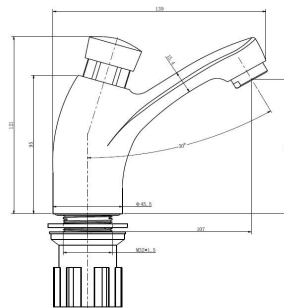

### serie TUKIK

Referencia: CGRS87501  
Lavabo  
Función temporizado  
Material cuerpo: latón  
Agua fría  
Código EAN: 8423364875015  
Peso: .750 grs

Ref. CGRS87502  
Lavabo  
Función temporizado  
Material cuerpo: latón  
Agua fría y caliente  
EAN: 8423364875022  
Peso: 905 grs  
**PLUS:**  
Fácil montaje