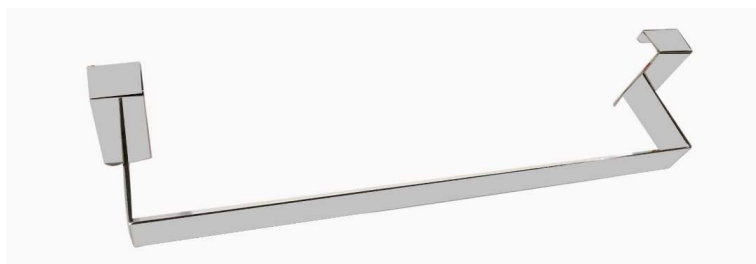

## COMPLEMENTOS

**TOALLERO para colgar en mueble**

REF CODEBA	EAN	DESCRIPCIÓN
CCPC40091	8423364400910	TOALLERO MUEBLE BAÑO 30 CM

REF CODEBA	EAN	DESCRIPCIÓN
CCPC40090	8423364400903	TOALLERO MUEBLE BAÑO 39 CM