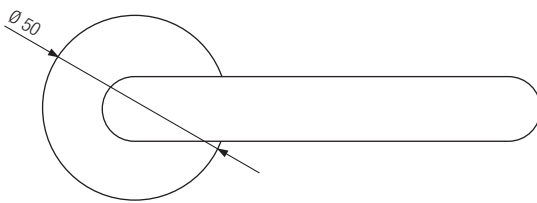

AUGUSTA

- Antikes Design
- Verdeckte Befestigung
- Einfache Montage
- Sorgfältig bearbeitete Oberflächen
- Wartungsfreies Gleitlager
- Lieferumfang: Griffpaar auf Rosetten, Schlüssel-Rosettensatz, Befestigungssatz, Bohrschablone

AUGUSTA

- *antique design*
- *hidden mounting*
- *easy mounting*
- *precise processed surface*
- *resistant slide bearing*
- *in the box: door handle on the rose, key-hole-rose, mounting kit, drill-plan*

Schematische Darstellung
schematic representation

Oberflächenvarianten
surface variants

Antik
antique