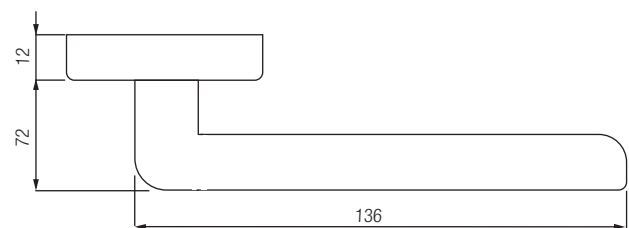

AUGUSTA

- Antikes Design
- Verdeckte Befestigung
- Einfache Montage
- Sorgfältig bearbeitete Oberflächen
- Wartungsfreies Gleitlager
- Lieferumfang: Griffpaar auf Rosetten, Schlüssel-Rosettensatz, Befestigungssatz, Bohrschablone

AUGUSTA

- *antique design*
- *hidden mounting*
- *easy mounting*
- *precise processed surface*
- *resistant slide bearing*
- *in the box: door handle on the rose, key-hole-rose, mounting kit, drill-plan*

Schematische Darstellung
schematic representation

Oberflächenvarianten
surface variants

Antik
antique