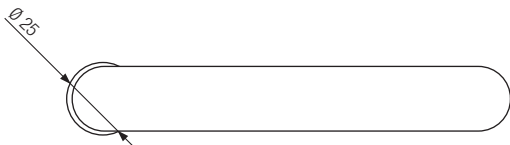

## TAMPA

- Zeitlos modernes Design
- Verdeckte Befestigung
- Einfache Montage
- Sorgfältig bearbeitete Oberflächen
- Wartungsfreies Gleitlager
- Lieferumfang: Griffpaar auf Rosetten, Schlüssel-Rosettensatz, Befestigungssatz, Bohrschablone

## TAMPA

- *timeless modern design*
- *hidden mounting*
- *easy mounting*
- *precise processed surface*
- *resistant slide bearing*
- *in the box: door handle on the rose, key-hole-rose, mounting kit, drill-plan*