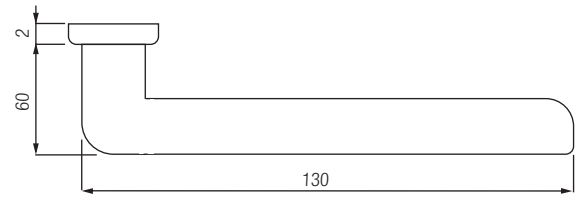

## TAMPA

- Zeitlos modernes Design
- Verdeckte Befestigung
- Einfache Montage
- Sorgfältig bearbeitete Oberflächen
- Wartungsfreies Gleitlager
- Lieferumfang: Griffpaar auf Rosetten, Schlüssel-Rosettensatz, Befestigungssatz, Bohrschablone

## TAMPA

- *timeless modern design*
- *hidden mounting*
- *easy mounting*
- *precise processed surface*
- *resistant slide bearing*
- *in the box: door handle on the rose, key-hole-rose, mounting kit, drill-plan*

Schematische Darstellung  
*schematic representation*

Oberflächenvarianten  
*surface variants*

Edelstahl-Optik  
matt  
*stainless steel  
look*