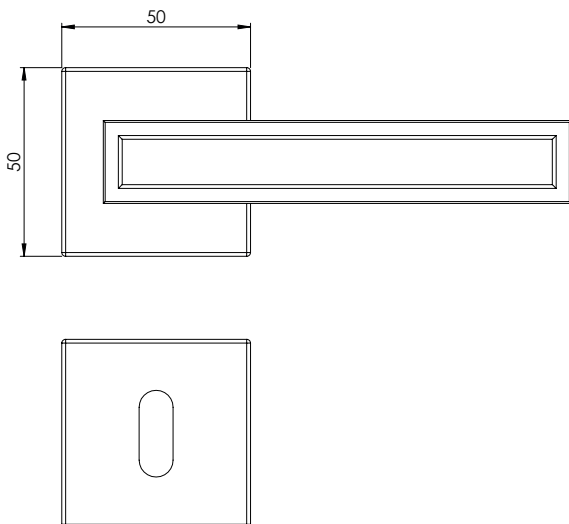

TYLER

- Zeitlos modernes Design
- Verdeckte Befestigung
- Einfache Montage
- Sorgfältig bearbeitete Oberflächen
- Wartungsfreies Gleitlager
- Lieferumfang: Griffpaar auf Rosetten, Schlüssel-Rosettensatz, Befestigungssatz, Bohrschablone

TYLER

- timeless modern design
- hidden mounting
- easy mounting
- precise processed surface
- resistant slide bearing
- in the box: door handle on the rose, key-hole-rose, mounting kit, drill-plan

Oberflächenvarianten
surface variants