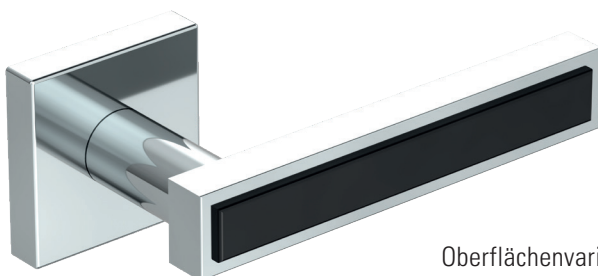

TYLER

- Zeitlos modernes Design
- Verdeckte Befestigung
- Einfache Montage
- Sorgfältig bearbeitete Oberflächen
- Wartungsfreies Gleitlager
- Lieferumfang: Griffpaar auf Rosetten, Schlüssel-Rosettensatz, Befestigungssatz, Bohrschablone

TYLER

- timeless modern design
- hidden mounting
- easy mounting
- precise processed surface
- resistant slide bearing
- in the box: door handle on the rose, key-hole-rose, mounting kit, drill-plan

Oberflächenvarianten
surface variants

Chrom / schwarzer Einleger
chrome / black inlay

Chrom / weißer Einleger
chrome / white inlay

Chrom / Zebra Einleger
chrome / zebra inlay

WC-Variante
wc variant