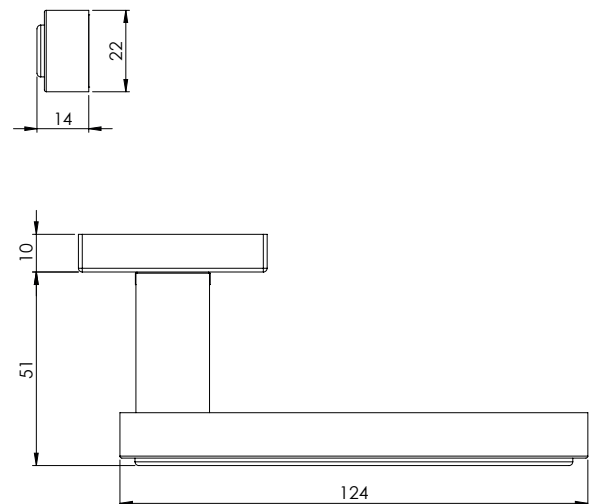

TYLER

- Zeitlos modernes Design
- Verdeckte Befestigung
- Einfache Montage
- Sorgfältig bearbeitete Oberflächen
- Wartungsfreies Gleitlager
- Lieferumfang: Griffpaar auf Rosetten, Schlüssel-Rosettensatz, Befestigungssatz, Bohrschablone

TYLER

- timeless modern design
- hidden mounting
- easy mounting
- precise processed surface
- resistant slide bearing
- in the box: door handle on the rose, key-hole-rose, mounting kit, drill-plan

Oberflächenvarianten
surface variants