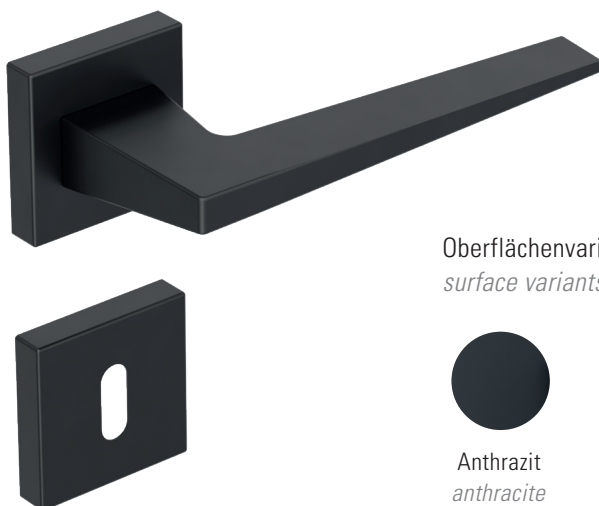

RIVERSIDE

- Zeitlos modernes Design
- Verdeckte Befestigung
- Einfache Montage
- Sorgfältig bearbeitete Oberflächen
- Wartungsfreies Gleitlager
- Lieferumfang: Griffpaar auf Rosetten, Schlüssel-Rosettensatz, Befestigungssatz, Bohrschablone

Oberflächenvarianten
surface variants

RIVERSIDE

- timeless modern design
- hidden mounting
- easy mounting
- precise processed surface
- resistant slide bearing
- in the box: door handle on the rose, key-hole-rose, mounting kit, drill-plan