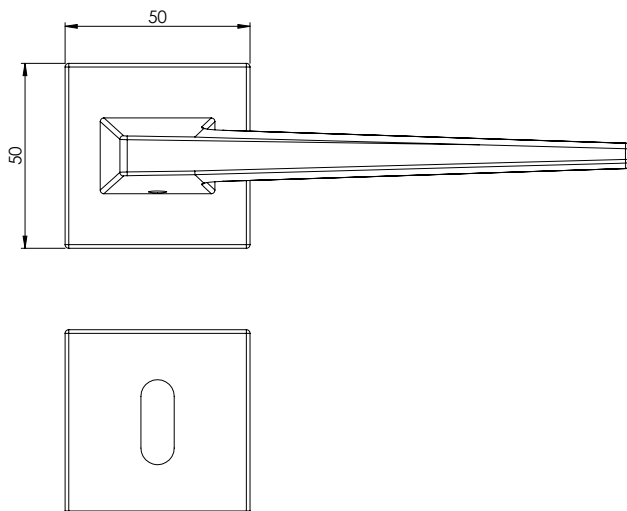

RIVERSIDE

- Zeitlos modernes Design
- Verdeckte Befestigung
- Einfache Montage
- Sorgfältig bearbeitete Oberflächen
- Wartungsfreies Gleitlager
- Lieferumfang: Griffpaar auf Rosetten, Schlüssel-Rosettensatz, Befestigungssatz, Bohrschablone

Oberflächenvarianten
surface variants

RIVERSIDE

- timeless modern design
- hidden mounting
- easy mounting
- precise processed surface
- resistant slide bearing
- in the box: door handle on the rose, key-hole-rose, mounting kit, drill-plan