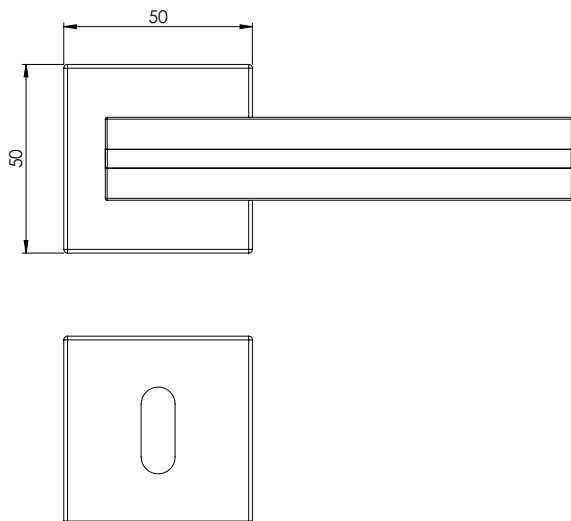

HAMPTON

- Zeitlos modernes Design
- Verdeckte Befestigung
- Einfache Montage
- Sorgfältig bearbeitete Oberflächen
- Wartungsfreies Gleitlager
- Lieferumfang: Griffpaar auf Rosetten, Schlüssel-Rosettensatz, Befestigungssatz, Bohrschablone

HAMPTON

- timeless modern design
- hidden mounting
- easy mounting
- precise processed surface
- resistant slide bearing
- in the box: door handle on the rose, key-hole-rose, mounting kit, drill-plan

Oberflächenvarianten
surface variants