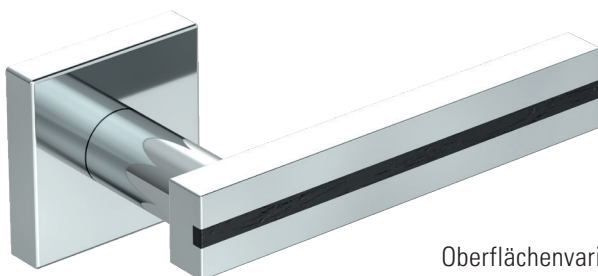

HAMPTON

- Zeitlos modernes Design
- Verdeckte Befestigung
- Einfache Montage
- Sorgfältig bearbeitete Oberflächen
- Wartungsfreies Gleitlager
- Lieferumfang: Griffpaar auf Rosetten, Schlüssel-Rosettensatz, Befestigungssatz, Bohrschablone

HAMPTON

- timeless modern design
- hidden mounting
- easy mounting
- precise processed surface
- resistant slide bearing
- in the box: door handle on the rose, key-hole-rose, mounting kit, drill-plan

Oberflächenvarianten
surface variants

Chrom / schwarzer Einleger
chrome / black inlay

Chrom / weißer Einleger
chrome / white inlay

WC-Variante
wc variant