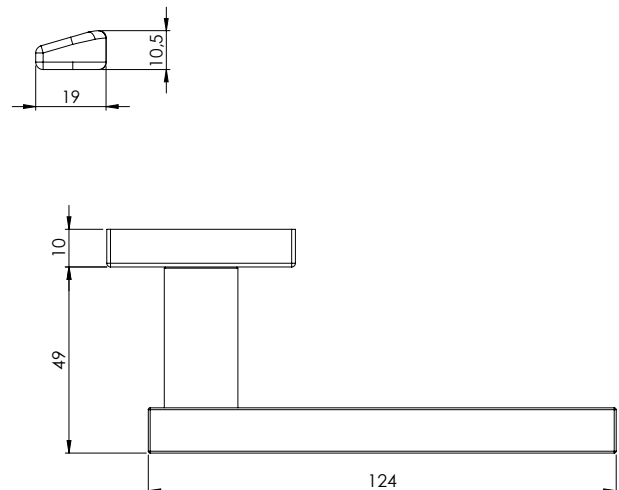

HAMPTON

- Zeitlos modernes Design
- Verdeckte Befestigung
- Einfache Montage
- Sorgfältig bearbeitete Oberflächen
- Wartungsfreies Gleitlager
- Lieferumfang: Griffpaar auf Rosetten, Schlüssel-Rosettensatz, Befestigungssatz, Bohrschablone

HAMPTON

- timeless modern design
- hidden mounting
- easy mounting
- precise processed surface
- resistant slide bearing
- in the box: door handle on the rose, key-hole-rose, mounting kit, drill-plan

Oberflächenvarianten
surface variants