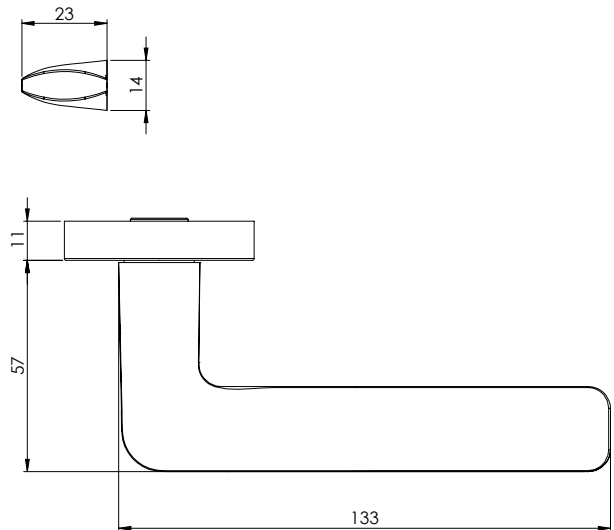

**ROSWELL**

- Zeitlos modernes Design
- Verdeckte Befestigung
- Einfache Montage
- Sorgfältig bearbeitete Oberflächen
- Wartungsfreies Gleitlager
- Lieferumfang: Griffpaar auf Rosetten, Schlüssel-Rosettensatz, Befestigungssatz, Bohrschablone

**ROSWELL**

- *timeless modern design*
- *hidden mounting*
- *easy mounting*
- *precise processed surface*
- *resistant slide bearing*
- *in the box: door handle on the rose, key-hole-rose, mounting kit, drill-plan*