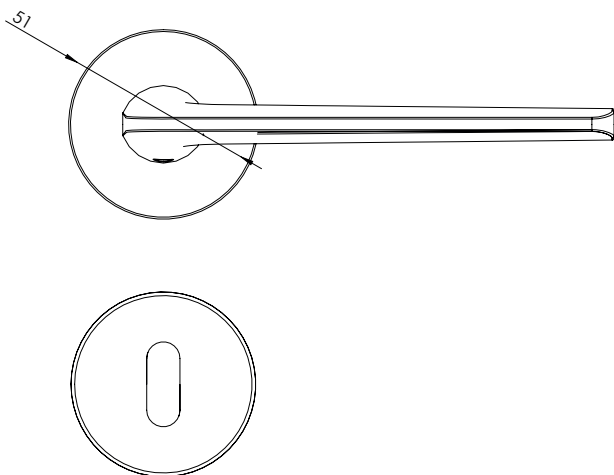

**ROSWELL**

- Zeitlos modernes Design
- Verdeckte Befestigung
- Einfache Montage
- Sorgfältig bearbeitete Oberflächen
- Wartungsfreies Gleitlager
- Lieferumfang: Griffpaar auf Rosetten, Schlüssel-Rosettensatz, Befestigungssatz, Bohrschablone

**ROSWELL**

- *timeless modern design*
- *hidden mounting*
- *easy mounting*
- *precise processed surface*
- *resistant slide bearing*
- *in the box: door handle on the rose, key-hole-rose, mounting kit, drill-plan*