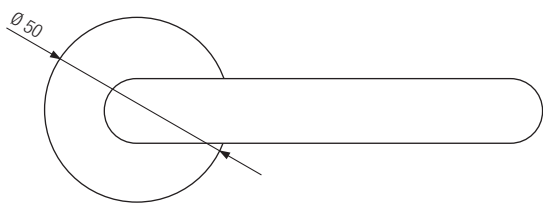

SUNNYVALE

- Zeitlos modernes Design
- Verdeckte Befestigung
- Einfache Montage
- Sorgfältig bearbeitete Oberflächen
- Wartungsfreies Gleitlager
- Lieferumfang: Griffpaar auf Rosetten, Schlüssel-Rosettensatz, Befestigungssatz, Bohrschablone

SUNNYVALE

- *timeless modern design*
- *hidden mounting*
- *easy mounting*
- *precise processed surface*
- *resistant slide bearing*
- *in the box: door handle on the rose, key-hole-rose, mounting kit, drill-plan*