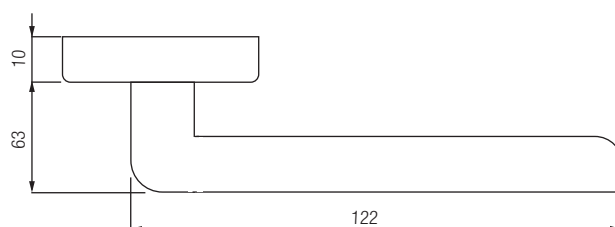

Oberflächenvarianten
surface variants