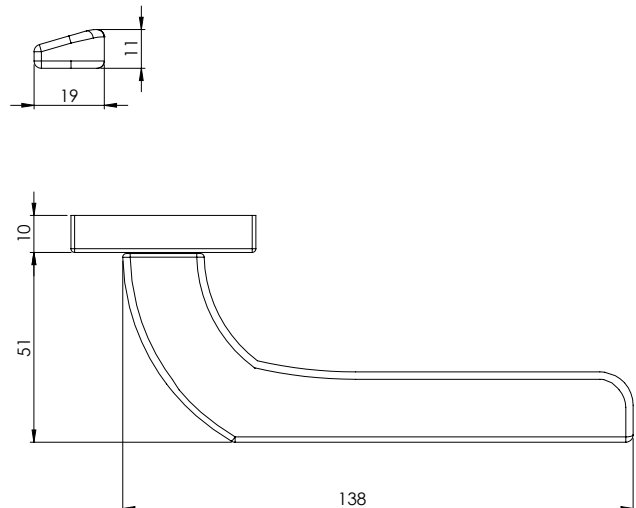

BELLEVUE

- Zeitlos modernes Design
- Verdeckte Befestigung
- Einfache Montage
- Sorgfältig bearbeitete Oberflächen
- Wartungsfreies Gleitlager
- Lieferumfang: Griffpaar auf Rosetten, Schlüssel-Rosettensatz, Befestigungssatz, Bohrschablone

BELLEVUE

- timeless modern design
- hidden mounting
- easy mounting
- precise processed surface
- resistant slide bearing
- in the box: door handle on the rose, key-hole-rose, mounting kit, drill-plan

Oberflächenvarianten
surface variants