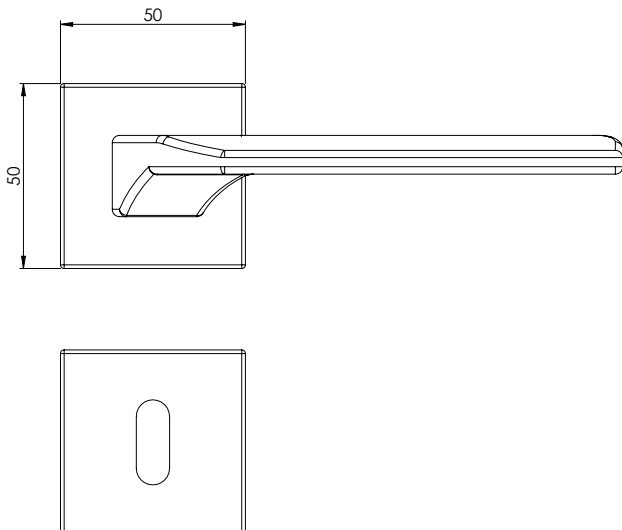

BELLEVUE

- Zeitlos modernes Design
- Verdeckte Befestigung
- Einfache Montage
- Sorgfältig bearbeitete Oberflächen
- Wartungsfreies Gleitlager
- Lieferumfang: Griffpaar auf Rosetten, Schlüssel-Rosettensatz, Befestigungssatz, Bohrschablone

BELLEVUE

- timeless modern design
- hidden mounting
- easy mounting
- precise processed surface
- resistant slide bearing
- in the box: door handle on the rose, key-hole-rose, mounting kit, drill-plan

Oberflächenvarianten
surface variants