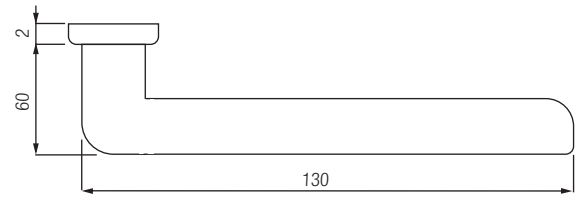

TOPEKA

- Zeitlos modernes Design
- Verdeckte Befestigung
- Einfache Montage
- Sorgfältig bearbeitete Oberflächen
- Wartungsfreies Gleitlager
- Lieferumfang: Griffpaar auf Rosetten, Schlüssel-Rosettensatz, Befestigungssatz, Bohrschablone

TOPEKA

- *timeless modern design*
- *hidden mounting*
- *easy mounting*
- *precise processed surface*
- *resistant slide bearing*
- *in the box: door handle on the rose, key-hole-rose, mounting kit, drill-plan*

Schematische Darstellung
schematic representation

Oberflächenvarianten
surface variants

Edelstahl-Optik
matt
*stainless steel
look*