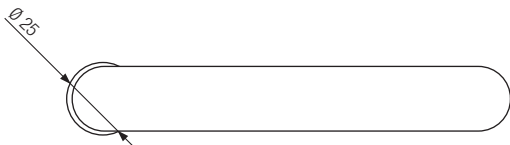

TOPEKA

- Zeitlos modernes Design
- Verdeckte Befestigung
- Einfache Montage
- Sorgfältig bearbeitete Oberflächen
- Wartungsfreies Gleitlager
- Lieferumfang: Griffpaar auf Rosetten, Schlüssel-Rosettensatz, Befestigungssatz, Bohrschablone

TOPEKA

- *timeless modern design*
- *hidden mounting*
- *easy mounting*
- *precise processed surface*
- *resistant slide bearing*
- *in the box: door handle on the rose, key-hole-rose, mounting kit, drill-plan*

Schematische Darstellung
schematic representation

Oberflächenvarianten
surface variants

Edelstahl-Optik
matt
*stainless steel
look*