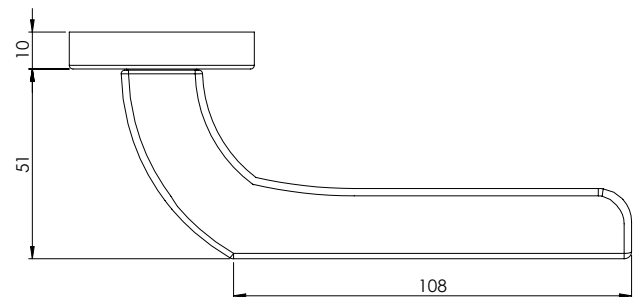

BOSTON

- Zeitlos modernes Design
- Verdeckte Befestigung
- Einfache Montage
- Sorgfältig bearbeitete Oberflächen
- Wartungsfreies Gleitlager
- Lieferumfang: Griffpaar auf Rosetten, Schlüssel-Rosettensatz, Befestigungssatz, Bohrschablone

BOSTON

- *timeless modern design*
- *hidden mounting*
- *easy mounting*
- *precise processed surface*
- *resistant slide bearing*
- *in the box: door handle on the rose, key-hole-rose, mounting kit, drill-plan*