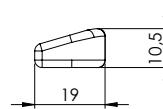

BOSTON

- Zeitlos modernes Design
- Verdeckte Befestigung
- Einfache Montage
- Sorgfältig bearbeitete Oberflächen
- Wartungsfreies Gleitlager
- Lieferumfang: Griffpaar auf Rosetten, Schlüssel-Rosettensatz, Befestigungssatz, Bohrschablone

BOSTON

- *timeless modern design*
- *hidden mounting*
- *easy mounting*
- *precise processed surface*
- *resistant slide bearing*
- *in the box: door handle on the rose, key-hole-rose, mounting kit, drill-plan*