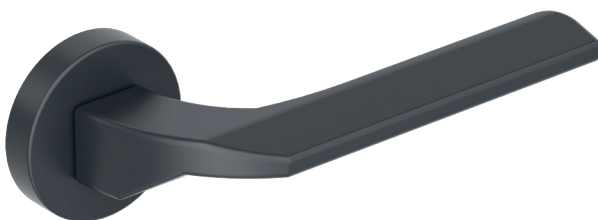

BOSTON

- Zeitlos modernes Design
- Verdeckte Befestigung
- Einfache Montage
- Sorgfältig bearbeitete Oberflächen
- Wartungsfreies Gleitlager
- Lieferumfang: Griffpaar auf Rosetten, Schlüssel-Rosettensatz, Befestigungssatz, Bohrschablone

BOSTON

- *timeless modern design*
- *hidden mounting*
- *easy mounting*
- *precise processed surface*
- *resistant slide bearing*
- *in the box: door handle on the rose, key-hole-rose, mounting kit, drill-plan*