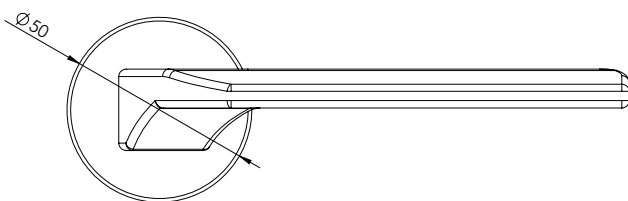

BOSTON

- Zeitlos modernes Design
- Verdeckte Befestigung
- Einfache Montage
- Sorgfältig bearbeitete Oberflächen
- Wartungsfreies Gleitlager
- Lieferumfang: Griffpaar auf Rosetten, Schlüssel-Rosettensatz, Befestigungssatz, Bohrschablone

BOSTON

- *timeless modern design*
- *hidden mounting*
- *easy mounting*
- *precise processed surface*
- *resistant slide bearing*
- *in the box: door handle on the rose, key-hole-rose, mounting kit, drill-plan*