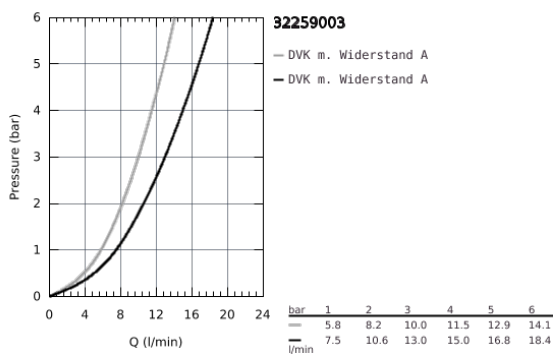

## 32 259 003 EURODISC COSMOPOLITAN EINHAND-SPÜLTISCHBATTERIE, 1/2"

### PRODUKTBESCHREIBUNG

- hoher Auslauf
- Einlochmontage
- GROHE StarLight Oberfläche
- GROHE SilkMove 35 mm Keramikkartusche
- GROHE Zero getrennte innenliegende Wasserwege - kein Kontakt mit Blei oder Nickel innerhalb der Armatur
- variabel einstellbare Mengenbegrenzung
- schwenkbarer Rohauslauf
- Schwenkbereich wählbar: 0° / 150°
- Auslauf mit Mousseur
- flexible Anschlussschläuche
- GROHE FastFixation Schnellbefestigungssystem

32 259 003 **EURODISC COSMOPOLITAN EINHAND-SPÜLTISCHBATTERIE, 1/2"**

**ERSATZTEILE**, April 2020 – jetzt

1: Hebel (Bestell-Nr. 46741000)

2: Mousseur (Bestell-Nr. 48418000)

3: Kartusche (Bestell-Nr. 46374000)