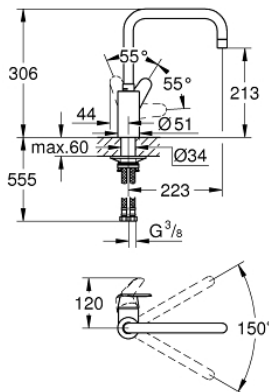

## 32 259 003 EURODISC COSMOPOLITAN EINHAND-SPÜLTISCHBATTERIE, 1/2"

### PRODUKTBESCHREIBUNG

- hoher Auslauf
- Einlochmontage
- GROHE StarLight Oberfläche
- GROHE SilkMove 35 mm Keramikkartusche
- GROHE Zero getrennte innenliegende Wasserwege - kein Kontakt mit Blei oder Nickel innerhalb der Armatur
- variabel einstellbare Mengenbegrenzung
- schwenkbarer Rohauslauf
- Schwenkbereich wählbar: 0° / 150°
- Auslauf mit Mousseur
- flexible Anschlussschläuche
- GROHE FastFixation Schnellbefestigungssystem

32 259 003 **EURODISC COSMOPOLITAN EINHAND-SPÜLTISCHBATTERIE, 1/2"**

**ERSATZTEILE**, April 2020 – jetzt

1: Hebel (Bestell-Nr. 46741000)

2: Mousseur (Bestell-Nr. 48418000)

3: Kartusche (Bestell-Nr. 46374000)