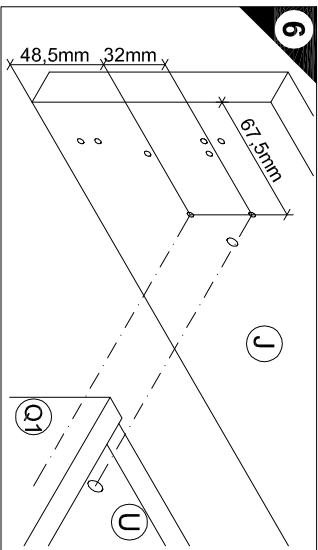

Montageanleitung

1. Ersatzteile/Spare parts/pièces de rechange/Reserveonderdelen/Piezas de recambio/Ricambi/Замачные части/Części zamiennel/pótkallatrészek/Náhradní části/Nadomestni deli/Varasat/reservdelar

SK 30	Ⓚ E945400	Ⓚ E970153	Ⓚ E946151	Ⓚ E946150	Ⓚ E945405	Ⓚ E945405	Ⓚ E500663
SK 40	Ⓚ E945400	Ⓚ E970152	Ⓚ E946151	Ⓚ E946150	Ⓚ E945406	Ⓚ E945406	Ⓚ E500663
SK 50	Ⓚ E945400	Ⓚ E945400	Ⓚ E946151	Ⓚ E946150	Ⓚ E945407	Ⓚ E945407	Ⓚ E500663
SK 60	Ⓚ E945400	Ⓚ E945400	Ⓚ E946151	Ⓚ E946150	Ⓚ E945408	Ⓚ E945408	Ⓚ E500663