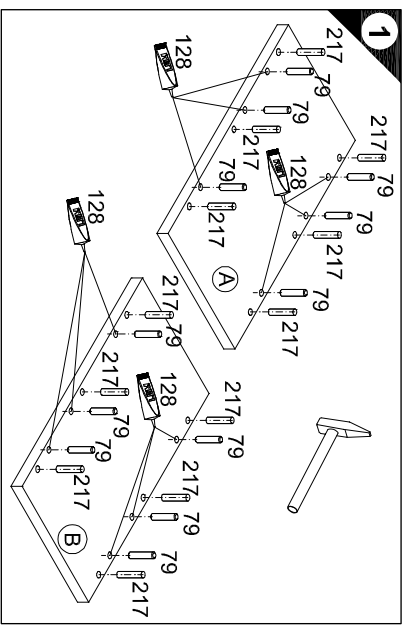

- 50cm OG556-6/-9
- 50cm OGH556-6/-9
- 60cm OGH656-6/-9
- 60cm OG656-9

- (A) E940036
- (B) E940036
- (C) E941234
- (D) E940334
- (E) E940036
- (F) E940036
- (G) E941233
- (H) E940036
- (I) E940036
- (J) E940036
- (K) E941234
- (L) E940334
- (M) E941233
- (N) E940333
- (O) E941233
- (P) E940333
- (Q) E941233
- (R) E940333
- (S) E941233
- (T) E940333
- (U) E971012
- (V) E940657

# Montageanleitung

- 1 12x Ø8x35 Nr. 217
- 2 2x Ø35 Nr. 66
- 3 1x Nr. 128
- 4 4x 3x15 Nr. 67
- 5 12x Ø8x35 Nr. 79
- 6 2x Ø8x40 Nr. 70
- 7 2x Nr. 68

**5** Untergrund und Befestigungsmittel auf Eignung prüfen!  
Check substrate and fixings for suitability!  
Controler si le support et les moyens de fixation sont bien adéquats !  
Ondergrond en bevestigingsmaterial op functionaliëit controleren!  
¡Comprobar el suelo y los medios de fijación en cuanto a su aptitud!  
Controllare l'idoneità del fondo e del materiale di fissaggio!  
Основаине и крепежный материал проверить на пригодность!  
Podložce oraz materijal do zamosowania sprawdzić na ich przydatność!  
Prezdložčie podklad a vhodnosť prevňovacieh prostredí!  
Preverite, če se ujemajo spodnja strana in pritrdilna sredstva!  
Tarkista alustan ja kiinnittimen sopivuus.  
Kontrollera att underlaget och fästmedlen är lämpliga!