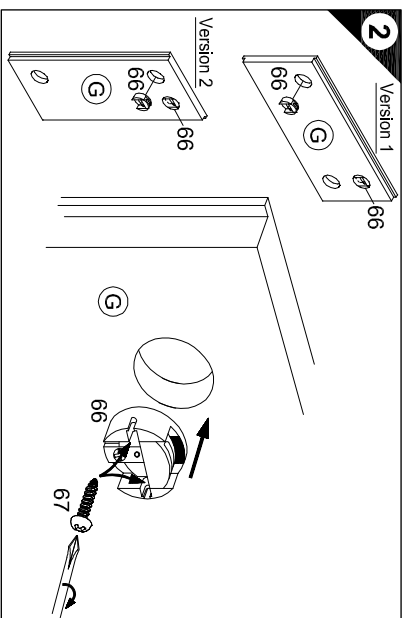

- 50cm OG556-6/-9
- 50cm OGH556-6/-9
- 60cm OGH656-6/-9
- 60cm OG656-9

- (A) E940036
- (B) E940036
- (C) E941234
- (D) E940334
- (E) E940036
- (F) E940036
- (G) E941233
- (H) E940036
- (I) E940036
- (J) E940036
- (K) E941234
- (L) E940334
- (M) E941233
- (N) E940333
- (O) E941233
- (P) E940333
- (Q) E941233
- (R) E940333
- (S) E941233
- (T) E940333
- (U) E971012
- (V) E940657

# Montageanleitung

- 1 12x Ø8x35 Nr. 217
- 2 2x Ø35 Nr. 66
- 3 1x Nr. 128
- 4 4x 3x15 Nr. 67
- 5 12x Ø8x35 Nr. 79
- 6 2x Ø8x40 Nr. 70
- 7 2x Nr. 68

**5** Untergrund und Befestigungsmittel auf Eignung prüfen!  
Check substrate and fixings for suitability!  
Controler si le support et les moyens de fixation sont bien adéquats !  
Ondergrond en bevestigingsmaterial op functionaliëit controleren!  
¡Comprobar el suelo y los medios de fijación en cuanto a su aptitud!  
Controllare l'idoneità del fondo e del materiale di fissaggio!  
Основаине и крепежный материал проверить на пригодность!  
Podložce oraz materijal do zamosowania sprawdzić na ich przydatność!  
Prezdložčie podklad a vhodnosť prevňovacieh prostredí!  
Preverite, če se ujemajo spodnja strana in pritrdilna sredstva!  
Tarkista alustan ja kiinnittimen sopivuus.  
Kontrollera att underlaget och fästmedlen är lämpliga!