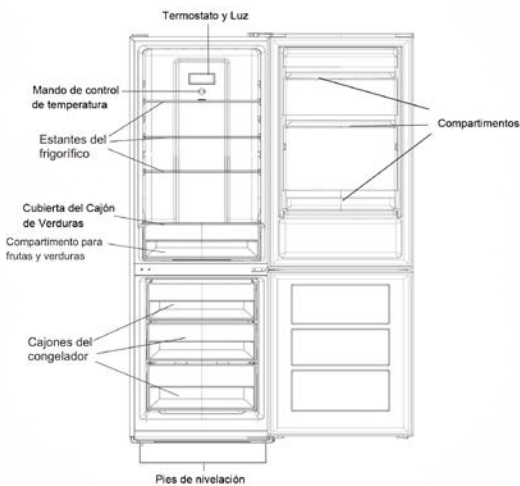

Frio

Frigorífico Combi 185x60_CCH322EX

GARANTIA
3
AÑOS
Corbero

Dimensiones 186 x 60 x 60,
Capacidad 293L,
No Frost,
Color Inox,
Luz LED,
Crisper,
Balcones Ajustables,
Estantes de Cristal, Hueveras, Cubiteras,
Sonido 40 Db,
E. Energética F

Visión General

desde luego...

Corberó
www.corbero.es

Frigorífico Combi 185x60_ CCH322EX

Modelo _	CCH322EX
EAN_	8436555989460

Características	
Color	Inox
Eficiencia energética	F
Control Electrónico	Si
Tipo de frío	No Frost
Display en la Puerta	No
Tipo de Display (Regulación de Temperatura)	No
Nº de motores	1
Nº de estrellas	****
Clase climática	N/ST
Consumo energético (kwh/año)	291kWh/año
Poder de Congelación (kg/24h)	3,8 kg/ 24h
Autonomía congelador (horas)	8,5 Horas
Descongelación	Automática
Función vacaciones	No
Equipamiento	
Luz interior	Si/LED
Estantes de cristal	Si
Crisper	Si
Huevera	Si
Botellero	No
Ruedas fácil manejo	Si
Puerta reversible	Si
Patas niveladoras	Si
Balcones ajustables	Si
Cubiteras	Si
Fresh Box/Cooling Zone	No
Capacidad	
Total (neto L)	293L
Frigorífico (neto L)	210L
Congelador (neto L)	83L
Datos técnicos	
Tensión/Frecuencia V/Hz	220-240v/50Hz
Potencia máxima/Fusible protección KW/A	110W / 0,9 A
Nivel sonoro (dB/c)	40dB/C
Dimensiones	
Alto (mm)	1858mm
Ancho (mm)	600mm
Profundo (mm)	600mm
DIMENSIONES DE EMBALAJE	
Alto (mm)	1939mm
Ancho (mm)	650mm
Profundo (mm)	635mm
Peso Bruto (KG)	63Kg
Peso Neto (KG)	58Kg