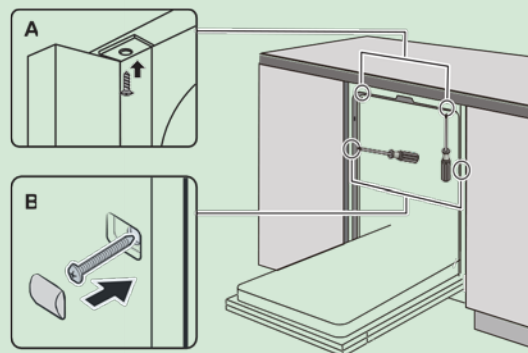

- 14 Cubiertos,
- 8 Programas,
- 5 Temperaturas,
- Motor Inverter,
- Inicio Diferido,
- 3ª Bandeja,
- Función Auto Lavado,
- Auto Apertura,
- Sonido 47 Db,
- E. Energética D

**MOTOR
INVERTER**

Super silencioso y mayor durabilidad.

**INICIO
DIFERIDO**

Elige el inicio para una mayor eficiencia.

**FUNCIÓN AUTO
APERTURA**

Apertura automática para facilitar el secado.