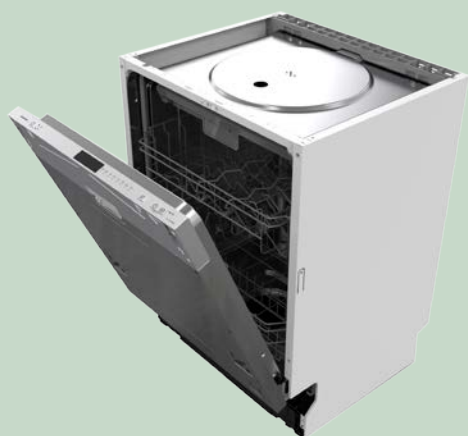

LAVADO

Lavavajillas Gama Plus_ CLVM9622I

GARANTIA
3
AÑOS
Corberó

- 14 Cubiertos,
- 8 Programas,
- 5 Temperaturas,
- Motor Inverter,
- Inicio Diferido,
- 3ª Bandeja,
- Función Auto Lavado,
- Auto Apertura,
- Sonido 47 Db,
- E. Energética D

Corberó

www.corbero.es

Lavavajillas Gama Excellence_ CLVM9622I

Modelo_ CLVM9622I
EAN_ 8436555989248

Características	
Color	Integrado
Capacidad numero de cubiertos	14
Numero de programas	8
Numero de temperaturas	5
Motor	Inverter
Display	Display LED
Tipo de Secado	Normal
Eficiencia energética	D
Consuma de energía por 100 ciclos (kWh)	85
Consumo de agua por ciclo (L)	10,5
Duración del programa ECO carga completa (h)	3:18
Clase de ruido acústico (db (A) / Clase	47/B
Tipo de instalación	Integración
Control Panel	
Programas	Pre-Lavado, Auto, Intensivo, Universal, Eco, Cristal, 90 Min., Rapido 30 Min.
Botones de Opción	Auto Apertura, Extra Rápido +
Controles de funcionamiento	
Inicio-pausa	Si
Configuración Reset	/
Botón inicio diferido (horas)	1-24
Botón media carga	/
3 en 1	/
Indicador sal	Si
Indicador abrillantador	Si
Indicador ciclos de lavado	Si
Ajuste de nivel abrillantador	Si
Bloqueo niños	Si
Equipamiento	
Cesta superior regulable en altura	/
Soportes para tazas	/
Soportes abatibles cesta inferior	/
Soportes abatibles cesta superior	/
Cesto extraíble	Si
3ª Bandeja	Si
Cesta cubiertos	/
Dispensador de detergente y abrillantador	Si
Dispensador de sal	Si
Tipo de filtro	Acero inoxidable
Tirador	/
Resistencia oculta	Si
Datos técnicos	
Tensión /mina (V.)	230
Presión del flujo de agua Max/Min (Mpa)	1/0,04
Potencia de conexión (W)	1930
Frecuencia de red (Hz)	50
Dimensiones	
Alto x Ancho x Profundidad (producto)	815x598x550
Alto x Ancho x Profundidad (embalage)	890x645x645
Peso neto (kg)	37
Peso Bruto (kg)	41
falta correccion los pesos	