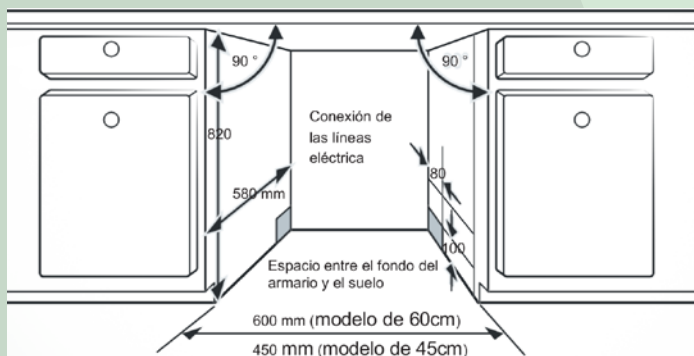

- 14 Cubiertos,
- 8 Programas,
- 5 Temperaturas,
- Motor Inverter,
- Inicio Diferido,
- 3ª Bandeja,
- Función Auto Lavado,
- Auto Apertura,
- Sonido 47 Db,
- E. Energética D

**MOTOR
INVERTER**

Super silencioso y mayor durabilidad.

**INICIO
DIFERIDO**

Elige el inicio para una mayor eficiencia.

**FUNCIÓN AUTO
APERTURA**

Apertura automática para facilitar el secado.