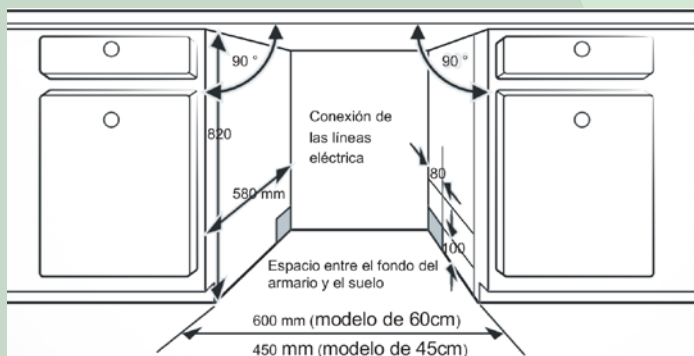

desde luego...

Corberó
www.corbero.es