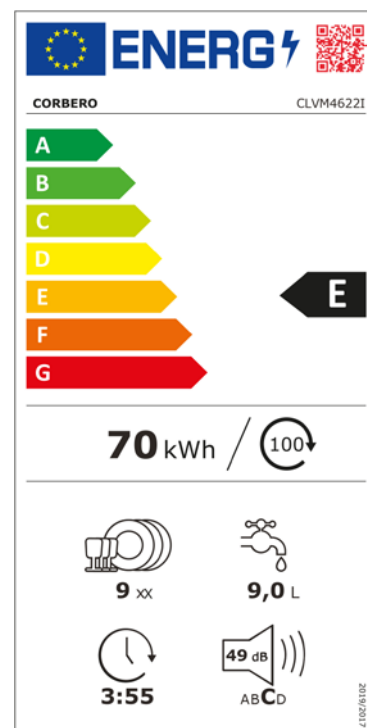

INICIO DIFERIDO

Elige el inicio para una mayor eficiencia.

1/2 FUNCIÓN MEDIA CARGA

Función que reduce el gasto de energía y agua.

desde luego...

Corberó
www.corbero.es

Lavavajillas Gama Excellence_ CLVM4622I

Modelo	CLVM4622I
EAN	8436555989255

Características

Color	Integrado
Capacidad numero de cubiertos	9
Numero de programas	8
Numero de temperaturas	5
Motor	Universal
Display	Display LED
Tipo de Secado	Normal
Eficiencia energética	E
Consuma de energía por 100 ciclos (kWh)	70
Consumo de agua por ciclo (L)	9
Duración del programa ECO carga completa (h)	3:55
Clase de ruido acústico (db (A) / Clase	49/C
Tipo de instalación	Integración

Control Panel

Programas	Pre-Lavado, Auto, Intensivo, Universal, Eco, Cristal, 90 Min., Rapido 30 Min.
-----------	---

Botones de Opción

Controles de funcionamiento	
Inicio-pausa	Si
Configuración Reset	/
Botón inicio diferido (horas)	1-24
Botón media carga	Si
3 en 1	/
Indicador sal	Si
Indicador abrillantador	Si
Indicador ciclos de lavado	Si
Ajuste de nivel abrillantador	Si
Bloqueo niños	Si

Datos técnicos

Tensión /mina (V.)	230
Presión del flujo de agua Max/Min (Mpa)	1/0,04
Potencia de conexión (W)	1930
Frecuencia de red (Hz)	50

Dimensiones

Alto x Ancho x Profundidad (producto)	815x448x550
Alto x Ancho x Profundidad (embalage)	890x495x645
Peso neto (kg)	31
Peso Bruto (kg)	36
	falta correccion los